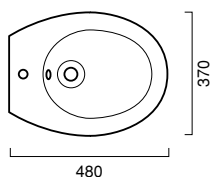

WC | BIDET

48

ZEROLIGHT 48
bidet | stand bidet
cod. BIZE

ZEROLIGHT 48
wc | stand wc
cod. VPZN

coprivaso | seat cover | wc sitz
cod. ZEST

Bidet monoforo, installabile anche a filo muro.
Wc con scarico a parete, trasformabile a terra tramite curva tecnica. Scarico 4,5 Lt.

Bidet, 1 taphole. Also suitable for back-to-wall installation.
Wall-outlet WC, convertible to floor outlet with a pipe fitting. 4.5 Litres flush.

Bidet, Einloch, auch an der Wand installierbar.
Stand-WC, Abgang waagerecht, auch als innen-senkrecht mit Kunststoffbogen verwandelbar.
Spülmenge 4,5 L.