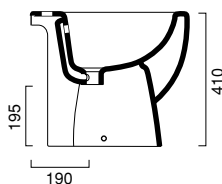

WC | BIDET

48

ZEROLIGHT 48
bidet | stand bidet
cod. BIZE

ZEROLIGHT 48
wc | stand wc
cod. VPZN

coprivaso | seat cover | wc sitz
cod. ZEST

Bidet monoforo, installabile anche a filo muro.
Wc con scarico a parete, trasformabile a terra tramite curva tecnica. Scarico 4,5 Lt.

Bidet, 1 taphole. Also suitable for back-to-wall installation.
Wall-outlet WC, convertible to floor outlet with a pipe fitting. 4.5 Litres flush.

Bidet, Einloch, auch an der Wand installierbar.
Stand-WC, Abgang waagerecht, auch als innen-senkrecht mit Kunststoffbogen verwandelbar.
Spülmenge 4,5 L.