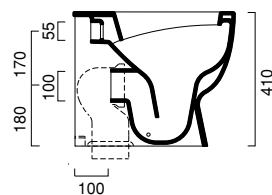

WC | BIDET

48

ZEROLIGHT 48
bidet | stand bidet
cod. BIZE

ZEROLIGHT 48
wc | stand wc
cod. VPZN

coprivaso | seat cover | wc sitz
cod. ZEST

Bidet monoforo, installabile anche a filo muro.
Wc con scarico a parete, trasformabile a terra tramite curva tecnica. Scarico 4,5 Lt.

Bidet, 1 taphole. Also suitable for back-to-wall installation.
Wall-outlet WC, convertible to floor outlet with a pipe fitting. 4.5 Litres flush.

Bidet, Einloch, auch an der Wand installierbar.
Stand-WC, Abgang waagerecht, auch als innen-senkrecht mit Kunststoffbogen verwandelbar.
Spülmenge 4,5 L.

QUOTE INSTALLAZIONE PER APPOGGIO A PARETE
INSTALLATION DIMENSIONS FOR WALL MOUNTING
MASSBLAT FÜR WANDINSTALLATION