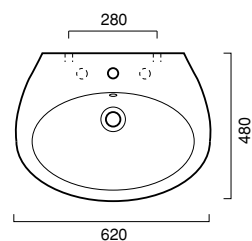

ZEROLIGHT

62

ZEROLIGHT 62

lavabo | washbasin | waschtisch
cod. 62ZE

Lavabo monoforo predisposto per rubinetteria triforo, installabile sospeso, ad appoggio o su colonna.

Washbasin, 1 or 3 optional tapholes.
For wall-hung, sit on or pedestal mounted installation.

Waschbecken Einloch vorgestochen für 3 Hahnlöcher, für Wand-Aufliegend oder auf Säule installierbar.

* COLONNA - PEDESTAL - STANDSÄULE 800