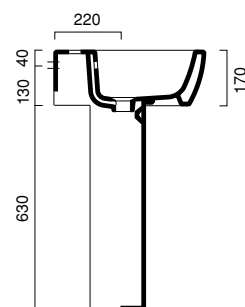

ZEROLIGHT

62

ZEROLIGHT 62

lavabo | washbasin | waschtisch
cod. 62ZE

Lavabo monoforo predisposto per rubinetteria triforo, installabile sospeso, ad appoggio o su colonna.

Washbasin, 1 or 3 optional tapholes.
For wall-hung, sit on or pedestal mounted installation.

Waschbecken Einloch vorgestochen für 3 Hahnlöcher, für Wand-Aufliegend oder auf Säule installierbar.

* COLONNA - PEDESTAL - STANDSÄULE 800