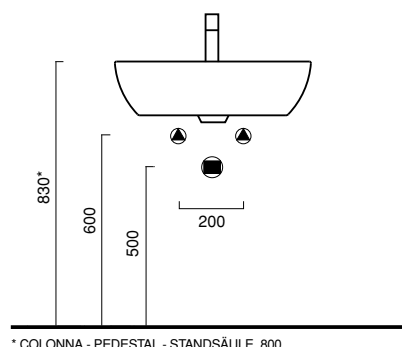

ZEROLIGHT

62

ZEROLIGHT 62

lavabo | washbasin | waschtisch
cod. 62ZE

Lavabo monoforo predisposto per rubinetteria triforo, installabile sospeso, ad appoggio o su colonna.

Washbasin, 1 or 3 optional tapholes.
For wall-hung, sit on or pedestal mounted installation.

Waschbecken Einloch vorgestochen für 3 Hahnlöcher, für Wand-Aufliegend oder auf Säule installierbar.

* COLONNA - PEDESTAL - STANDSÄULE 800