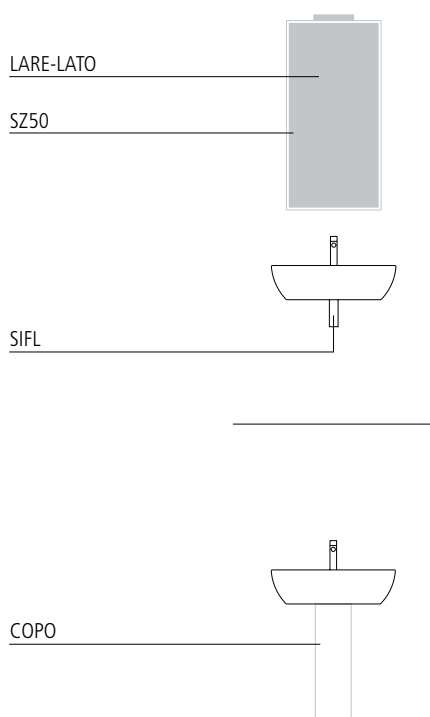

ZEROLIGHT

62

ZEROLIGHT 62

lavabo | washbasin | waschtisch
cod. 62ZE

Lavabo monoforo predisposto per rubinetteria triforo, installabile sospeso, ad appoggio o su colonna.

Washbasin, 1 or 3 optional tapholes.
For wall-hung, sit on or pedestal mounted installation.

Waschbecken Einloch vorgestochen für 3 Hahnlöcher, für Wand-Aufliegend oder auf Säule installierbar.

* COLONNA - PEDESTAL - STANDSÄULE 800