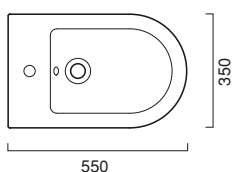

**cod. SCSTP** ○

bianco | white | weiß

**cod. SCSTPNE** ●

nero | black | schwarz

Bidet monoforo, installabile a filo muro.  
Wc con scarico a parete, trasformabile a terra tramite curva tecnica. Corredato di coprivaso anche in versione soft-close. Scarico 4,5 Lt. Disponibili anche in nero.

Bidet, Einloch. Direkt an der Wandinstallierbar. WC, Abgang waagrecht, auch als innen-senkrecht mit Kunststoffbogen verwandelbar. Mit WC-Sitz auch in Soft-Close. Spülmenge 4,5 L. Auch in Farbe Schwarz.