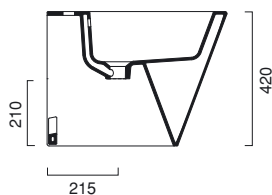

**cod. SCSTP** ○

bianco | white | weiß

**cod. SCSTPNE** ●

nero | black | schwarz

Bidet monoforo, installabile a filo muro.  
Wc con scarico a parete, trasformabile a terra tramite curva tecnica. Corredato di coprivaso anche in versione soft-close. Scarico 4,5 Lt. Disponibili anche in nero.

Bidet, Einloch. Direkt an der Wandinstallierbar. WC, Abgang waagrecht, auch als innen-senkrecht mit Kunststoffbogen verwandelbar. Mit WC-Sitz auch in Soft-Close. Spülmenge 4,5 L. Auch in Farbe Schwarz.