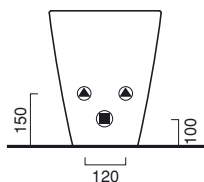

ZEROWC | BIDET

55

ZERO 55

bidet | stand bidet

cod. BI55 ○

bianco | white | weiß

cod. BI55NE ●

nero | black | schwarz

ZERO 55

wc | stand wc

cod. VP55 ○

bianco | white | weiß

cod. VP55NE ●

nero | black | schwarz

coprivaso | seat cover | wc sitz

cod. SCST ○

bianco | white | weiß

coprivaso | seat cover | wc sitz

SOFT CLOSE

cod. SCSTF ○

bianco | white | weiß

cod. SCSTFNE ●

nero | black | schwarz

coprivaso | seat cover | wc sitz

SOFT CLOSE PLUS

cod. SCSTP ○

bianco | white | weiß

cod. SCSTPNE ●

nero | black | schwarz

Bidet monoforo, installabile a filo muro.
Wc con scarico a parete, trasformabile a terra tramite curva tecnica. Corredato di coprivaso anche in versione soft-close. Scarico 4,5 Lt. Disponibili anche in nero.

Bidet, 1 taphole. Also suitable for back-to-wall installation. Wall-outlet WC, convertible to floor outlet with a pipe fitting. Toilet seat is also available in soft-close version. 4.5 litres flush. Black finish is also available.

Bidet, Einloch. Direkt an der Wandinstallierbar. WC, Abgang waagrecht, auch als innen-senkrecht mit Kunststoffbogen verwandelbar. Mit WC-Sitz auch in Soft-Close. Spülmenge 4,5 L. Auch in Farbe Schwarz.