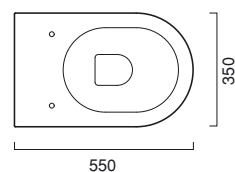

ZEROWC | BIDET

55

ZERO 55

bidet | stand bidet

cod. BI55 ○

bianco | white | weiß

cod. BI55NE ●

nero | black | schwarz

ZERO 55

wc | stand wc

cod. VP55 ○

bianco | white | weiß

cod. VP55NE ●

nero | black | schwarz

coprivaso | seat cover | wc sitz

cod. SCST ○

bianco | white | weiß

coprivaso | seat cover | wc sitz

SOFT CLOSE

cod. SCSTF ○

bianco | white | weiß

cod. SCSTFNE ●

nero | black | schwarz

coprivaso | seat cover | wc sitz

SOFT CLOSE PLUS

cod. SCSTP ○

bianco | white | weiß

cod. SCSTPNE ●

nero | black | schwarz

Bidet monoforo, installabile a filo muro.
Wc con scarico a parete, trasformabile a terra tramite curva tecnica. Corredato di coprivaso anche in versione soft-close. Scarico 4,5 Lt. Disponibili anche in nero.

Bidet, 1 taphole. Also suitable for back-to-wall installation. Wall-outlet WC, convertible to floor outlet with a pipe fitting. Toilet seat is also available in soft-close version. 4.5 litres flush. Black finish is also available.

Bidet, Einloch. Direkt an der Wandinstallierbar. WC, Abgang waagrecht, auch als innen-senkrecht mit Kunststoffbogen verwandelbar. Mit WC-Sitz auch in Soft-Close. Spülmenge 4,5 L. Auch in Farbe Schwarz.