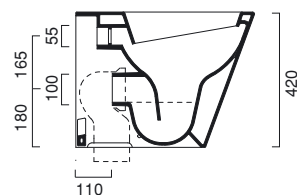

**cod. SCSTP** ○

bianco | white | weiß

**cod. SCSTPNE** ●

nero | black | schwarz

Bidet monoforo, installabile a filo muro.  
Wc con scarico a parete, trasformabile a terra tramite curva tecnica. Corredato di coprivaso anche in versione soft-close. Scarico 4,5 Lt. Disponibili anche in nero.

Bidet, 1 taphole. Also suitable for back-to-wall installation. Wall-outlet WC, convertible to floor outlet with a pipe fitting. Toilet seat is also available in soft-close version. 4.5 litres flush. Black finish is also available.

Bidet, Einloch. Direkt an der Wandinstallierbar. WC, Abgang waagrecht, auch als innen-senkrecht mit Kunststoffbogen verwandelbar. Mit WC-Sitz auch in Soft-Close. Spülmenge 4,5 L. Auch in Farbe Schwarz.