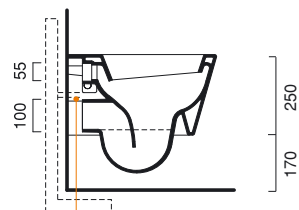

ZEROWC

45

ZERO 45

wc sospeso | wall-hung wc | wand wc
cod. VSV45

coprivaso | seat cover | wc sitz
SOFT CLOSE

cod. V45STF

Wc sospeso con fissaggio a scomparsa.
Corredato di coprivaso soft-close.
Scarico 4,5 Lt.

Wall-hung WC with concealed fixing
system. With soft-close toilet seat. 4.5
litres flush.

Wand-WC mit versteckter Befestigung.
WC Sitz in Soft-Close Ausführung.
Spülmenge 4,5 L.

FISSAGGIO SOLO SU BARRE M12
TO BE FIXED EXCLUSIVELY ON M12 BARS
BEFESTIGUNG NUR AUF STANGE M12