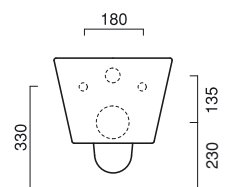

ZEROWC

45

ZERO 45

wc sospeso | wall-hung wc | wand wc
cod. VSV45

coprivaso | seat cover | wc sitz
SOFT CLOSE

cod. V45STF

Wc sospeso con fissaggio a scomparsa.
Corredato di coprivaso soft-close.
Scarico 4,5 Lt.

Wall-hung WC with concealed fixing
system. With soft-close toilet seat. 4.5
litres flush.

Wand-WC mit versteckter Befestigung.
WC Sitz in Soft-Close Ausführung.
Spülmenge 4,5 L.

FISSAGGIO SOLO SU BARRE M12
TO BE FIXED EXCLUSIVELY ON M12 BARS
BEFESTIGUNG NUR AUF STANGE M12