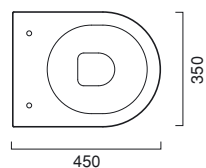

ZEROWC

45

ZERO 45

wc sospeso | wall-hung wc | wand wc
cod. VSV45

coprivaso | seat cover | wc sitz
SOFT CLOSE

cod. V45STF

Wc sospeso con fissaggio a scomparsa.
Corredato di coprivaso soft-close.
Scarico 4,5 Lt.

Wall-hung WC with concealed fixing
system. With soft-close toilet seat. 4.5
litres flush.

Wand-WC mit versteckter Befestigung.
WC Sitz in Soft-Close Ausführung.
Spülmenge 4,5 L.

FISSAGGIO SOLO SU BARRE M12
TO BE FIXED EXCLUSIVELY ON M12 BARS
BEFESTIGUNG NUR AUF STANGE M12