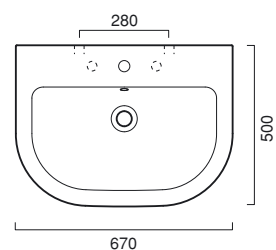

* COLONNA - PEDESTAL - STANDSÄULE 810