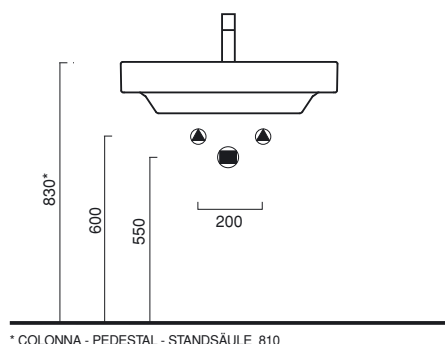

* COLONNA - PEDESTAL - STANDSÄULE 810