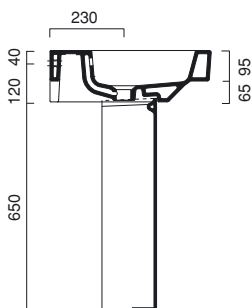

* COLONNA - PEDESTAL - STANDSÄULE 810