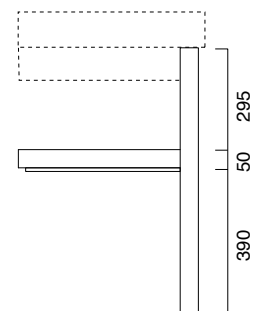

ZERODOMINO 75 SX

struttura a terra in alluminio
con ripiano in vetro temperato satinato
to floor rack in aluminum
with shelf in satinated toughened glass
gestell stehend aus aluminium mit ablage aus temperiertem
glas gebürstet

Cod. ST75