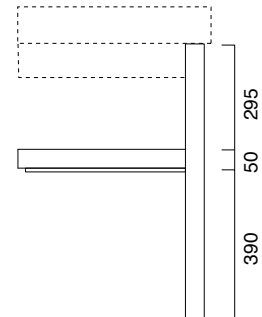

ZERODOMINO 75 DX

struttura a terra in alluminio
con ripiano in vetro temperato satinato
to floor rack in aluminum
with shelf in satinated toughened glass
gestell stehend aus aluminium mit ablage aus temperiertem
glas gebürstet

Cod. ST75