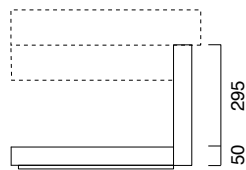

ZERODOMINO

75

ZERODOMINO 75 SX
lavabo | washbasin | waschtisch
cod. 17SZE00

ZERODOMINO 75 SX

struttura sospesa in alluminio
con ripiano in vetro temperato satinato
wall-hung rack in aluminum
with shelf in satinated toughened glass
gestell hängend aus aluminium mit ablage aus temperiertem
glas gebürstet

Cod. SS75