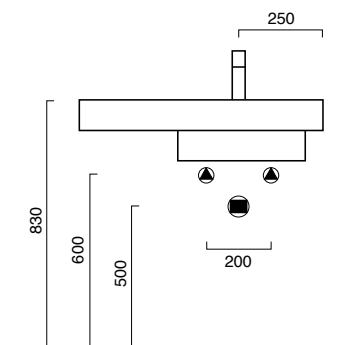

ZERODOMINO

75

ZERODOMINO 75 DX

lavabo | washbasin | waschtisch
cod. 17DZE00 | 17DZEB00

Lavabo con catino asimmetrico a destra, installabile sospeso, a semincasso, ad incasso o su struttura. Predisposto per rubinetteria monoforo, triforo o da parete. È integrabile con un portasciugamani frontale in ottone cromato e con una struttura, terra o sospesa, in alluminio satinato con ripiano in vetro temperato satinato.

Washbasin with asymmetric right sink, for wall-hung, semi inset or support frame installation. 0, 1 or 3 tapholes. Front chrome brass towel-rail is available. The washbasin can be installed on a wall-mounted or floor-standing support frame made in satin aluminium with tempered satin glass shelf.

Waschbecken mit asymmetrischem Becken rechts, Wandhängend oder Halbeinbau. 1 Hahnloch, 3 Hahnlöcher vorgestochen für Standarmaturen, auch mit Wandarmaturen verwendbar. Zusätzliche Ausstattungen: Fronthandtuchhalter, aus Messing verchromt, Schubfächer aus Aluminium und hängendem oder stehendem Unterbaugestell aus Aluminium mit Glasablage.