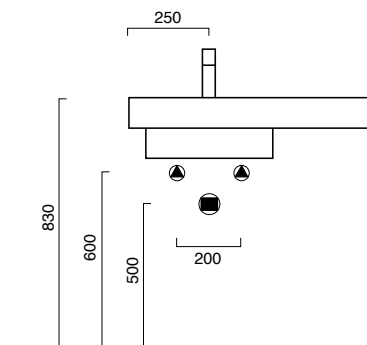

ZERODOMINO

75

ZERODOMINO 75 SX

lavabo | washbasin | waschtisch
cod. 17SZE00 | 17SZE00

Lavabo con catino asimmetrico a sinistra, installabile sospeso, a semincasso, ad incasso o su struttura. Predisposto per rubinetteria monoforo, triforo o da parete. È integrabile con un portasciugamani frontale in ottone cromato e con una struttura, terra o sospesa, in alluminio satinato con ripiano in vetro temperato satinato.

Washbasin with asymmetric left sink, for wall-hung, semi inset or support frame installation. 0, 1 or 3 tapholes. Front chrome brass towel-rail is available. The washbasin can be installed on a wall-mounted or floor-standing support frame made in satin aluminium with tempered satin glass shelf.

Waschbecken mit asymmetrischem Becken links, Wandhängend oder Halbeinbau. 1 Hahnloch, 3 Hahnlöcher vorgestochen für Standarmaturen, auch mit Wandarmaturen verwendbar. Zusätzliche Ausstattungen: Fronthandtuchhalter, aus Messing verchromt, Schubfächer aus Aluminium und hängendem oder stehendem Unterbaugestell aus Aluminium mit Glasablage.

LARE-LATO

SZ75

ME75

P75N

SIFQ-SIFL

SS75

ST75