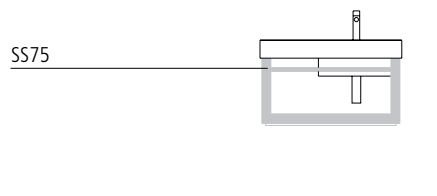

ZERODOMINO

75

ZERODOMINO 75 DX

lavabo | washbasin | waschtisch
cod. 17DZE00 | 17DZEB00

Lavabo con catino asimmetrico a destra, installabile sospeso, a semincasso, ad incasso o su struttura. Predisposto per rubinetteria monoforo, triforo o da parete. È integrabile con un portasciugamani frontale in ottone cromato e con una struttura, terra o sospesa, in alluminio satinato con ripiano in vetro temperato satinato.

Washbasin with asymmetric right sink, for wall-hung, semi inset or support frame installation. 0, 1 or 3 tapholes. Front chrome brass towel-rail is available. The washbasin can be installed on a wall-mounted or floor-standing support frame made in satin aluminium with tempered satin glass shelf.

Waschbecken mit asymmetrischem Becken rechts, Wandhängend oder Halbeinbau. 1 Hahnloch, 3 Hahnlöcher vorgestochen für Standarmaturen, auch mit Wandarmaturen verwendbar. Zusätzliche Ausstattungen: Fronthandtuchhalter, aus Messing verchromt, Schubfächer aus Aluminium und hängendem oder stehendem Unterbaugestell aus Aluminium mit Glasablage.