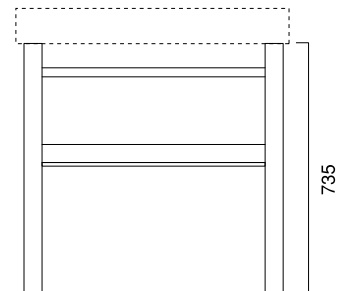

ZERODOMINO 75 SX

struttura a terra in alluminio
con ripiano in vetro temperato satinato
to floor rack in aluminum
with shelf in satinated toughened glass
gestell stehend aus aluminium mit ablage aus temperiertem
glas gebürstet

Cod. ST75