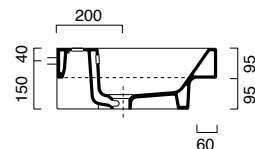

ZERODOMINO

75

ZERODOMINO 75 SX

lavabo | washbasin | waschtisch
cod. 17SZE00 | 17SZE00

Lavabo con catino asimmetrico a sinistra, installabile sospeso, a semincasso, ad incasso o su struttura. Predisposto per rubinetteria monoforo, triforo o da parete. È integrabile con un portasciugamani frontale in ottone cromato e con una struttura, terra o sospesa, in alluminio satinato con ripiano in vetro temperato satinato.

Washbasin with asymmetric left sink, for wall-hung, semi inset or support frame installation. 0, 1 or 3 tapholes. Front chrome brass towel-rail is available. The washbasin can be installed on a wall-mounted or floor-standing support frame made in satin aluminium with tempered satin glass shelf.

Waschbecken mit asymmetrischem Becken links, Wandhängend oder Halbeinbau. 1 Hahnloch, 3 Hahnlöcher vorgestochen für Standarmaturen, auch mit Wandarmaturen verwendbar. Zusätzliche Ausstattungen: Fronthandtuchhalter, aus Messing verchromt, Schubfächer aus Aluminium und hängendem oder stehendem Unterbaugestell aus Aluminium mit Glasablage.

LARE-LATO

SZ75

ME75

P75N

SIFQ-SIFL

SS75

ST75