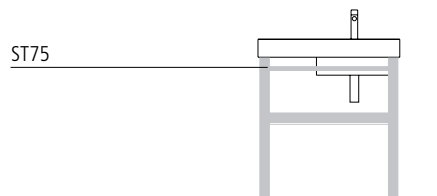

ZERODOMINO

75

ZERODOMINO 75 DX

lavabo | washbasin | waschtisch
cod. 17DZE00 | 17DZEB00

Lavabo con catino asimmetrico a destra, installabile sospeso, a semincasso, ad incasso o su struttura. Predisposto per rubinetteria monoforo, triforo o da parete. È integrabile con un portasciugamani frontale in ottone cromato e con una struttura, terra o sospesa, in alluminio satinato con ripiano in vetro temperato satinato.

Washbasin with asymmetric right sink, for wall-hung, semi inset or support frame installation. 0, 1 or 3 tapholes. Front chrome brass towel-rail is available. The washbasin can be installed on a wall-mounted or floor-standing support frame made in satin aluminium with tempered satin glass shelf.

Waschbecken mit asymmetrischem Becken rechts, Wandhängend oder Halbeinbau. 1 Hahnloch, 3 Hahnlöcher vorgestochen für Standarmaturen, auch mit Wandarmaturen verwendbar. Zusätzliche Ausstattungen: Fronthandtuchhalter, aus Messing verchromt, Schubfächer aus Aluminium und hängendem oder stehendem Unterbaugestell aus Aluminium mit Glasablage.