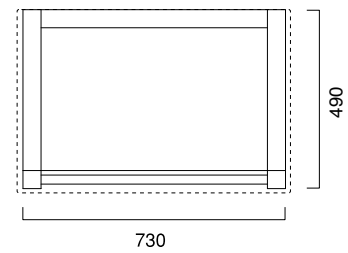

ZERODOMINO 75 SX

struttura a terra in alluminio
con ripiano in vetro temperato satinato
to floor rack in aluminum
with shelf in satinated toughened glass
gestell stehend aus aluminium mit ablage aus temperiertem
glas gebürstet

Cod. ST75