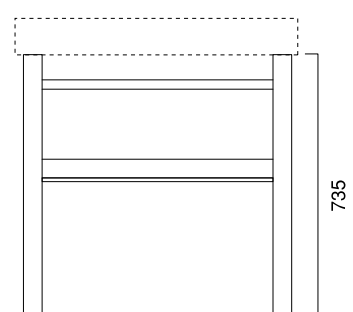

ZERODOMINO 75 DX

struttura a terra in alluminio
con ripiano in vetro temperato satinato
to floor rack in aluminum
with shelf in satinated toughened glass
gestell stehend aus aluminium mit ablage aus temperiertem
glas gebürstet

Cod. ST75