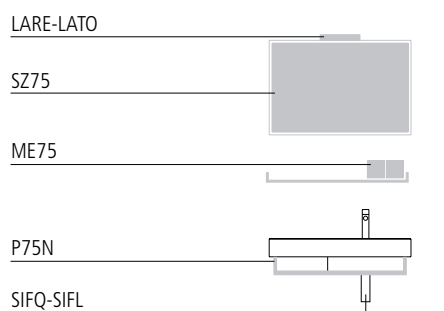

ZERODOMINO

75

ZERODOMINO 75 DX

lavabo | washbasin | waschtisch
cod. 17DZE00 | 17DZEB00

Lavabo con catino asimmetrico a destra, installabile sospeso, a semincasso, ad incasso o su struttura. Predisposto per rubinetteria monoforo, triforo o da parete. È integrabile con un portasciugamani frontale in ottone cromato e con una struttura, terra o sospesa, in alluminio satinato con ripiano in vetro temperato satinato.

Washbasin with asymmetric right sink, for wall-hung, semi inset or support frame installation. 0, 1 or 3 tapholes. Front chrome brass towel-rail is available. The washbasin can be installed on a wall-mounted or floor-standing support frame made in satin aluminium with tempered satin glass shelf.

Waschbecken mit asymmetrischem Becken rechts, Wandhängend oder Halbeinbau. 1 Hahnloch, 3 Hahnlöcher vorgestochen für Standarmaturen, auch mit Wandarmaturen verwendbar. Zusätzliche Ausstattungen: Fronthandtuchhalter, aus Messing verchromt, Schubfächer aus Aluminium und hängendem oder stehendem Unterbaugestell aus Aluminium mit Glasablage.