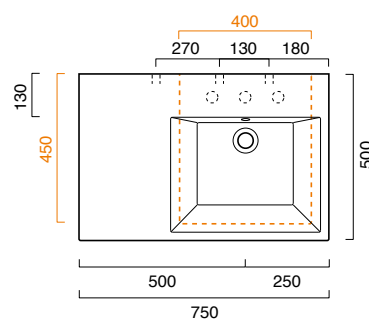

ZERODOMINO

75

ZERODOMINO 75 DX

lavabo | washbasin | waschtisch
cod. 17DZE00 | 17DZEB00

Lavabo con catino asimmetrico a destra, installabile sospeso, a semincasso, ad incasso o su struttura. Predisposto per rubinetteria monoforo, triforo o da parete. È integrabile con un portasciugamani frontale in ottone cromato e con una struttura, terra o sospesa, in alluminio satinato con ripiano in vetro temperato satinato.

Washbasin with asymmetric right sink, for wall-hung, semi inset or support frame installation. 0, 1 or 3 tapholes. Front chrome brass towel-rail is available. The washbasin can be installed on a wall-mounted or floor-standing support frame made in satin aluminium with tempered satin glass shelf.

Waschbecken mit asymmetrischem Becken rechts, Wandhängend oder Halbeinbau. 1 Hahnloch, 3 Hahnlöcher vorgestochen für Standarmaturen, auch mit Wandarmaturen verwendbar. Zusätzliche Ausstattungen: Fronthandtuchhalter, aus Messing verchromt, Schubfächer aus Aluminium und hängendem oder stehendem Unterbaugestell aus Aluminium mit Glasablage.