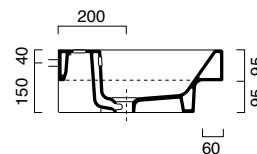

ZERODOMINO

75

ZERODOMINO 75 DX

lavabo | washbasin | waschtisch
cod. 17DZE00 | 17DZEB00

Lavabo con catino asimmetrico a destra, installabile sospeso, a semincasso, ad incasso o su struttura. Predisposto per rubinetteria monoforo, triforo o da parete. È integrabile con un portasciugamani frontale in ottone cromato e con una struttura, terra o sospesa, in alluminio satinato con ripiano in vetro temperato satinato.

Washbasin with asymmetric right sink, for wall-hung, semi inset or support frame installation. 0, 1 or 3 tapholes. Front chrome brass towel-rail is available. The washbasin can be installed on a wall-mounted or floor-standing support frame made in satin aluminium with tempered satin glass shelf.

Waschbecken mit asymmetrischem Becken rechts, Wandhängend oder Halbeinbau. 1 Hahnloch, 3 Hahnlöcher vorgestochen für Standarmaturen, auch mit Wandarmaturen verwendbar. Zusätzliche Ausstattungen: Fronthandtuchhalter, aus Messing verchromt, Schubfächer aus Aluminium und hängendem oder stehendem Unterbaugestell aus Aluminium mit Glasablage.