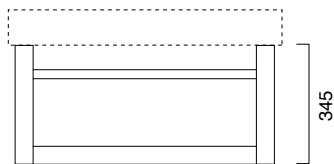

ZERODOMINO

75

ZERODOMINO 75 SX
lavabo | washbasin | waschtisch
cod. 17SZE00

ZERODOMINO 75 SX

struttura sospesa in alluminio
con ripiano in vetro temperato satinato
wall-hung rack in aluminum
with shelf in satinated toughened glass
gestell hängend aus aluminium mit ablage aus temperiertem
glas gebürstet

Cod. SS75