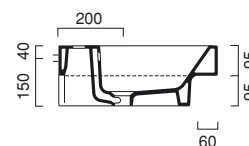

ZERODOMINO

125

ZERODOMINO 125
lavabo | washbasin | waschtisch
cod. 125DO

Lavabo con ampi piani multifunzione simmetrici, installabile sospeso, a semincasso o ad incasso. Predisposto per rubinetteria da piano, su 3 posizioni, o da parete. È integrabile con un portasciugamani frontale in ottone cromato.

Washbasin with wide symmetric counters, for wall-hung, semi inset or inset installation. 0 up to 3 tapholes.

Front chrome brass towel-rail is available.

Waschbecken mit weiten symmetrischen Fläche Multifunktion, Hängend, Halbeinbau oder Einbau installierbar. Geeignet für Flacharmaturen, auf 3 Positionen, oder als Wand. Fronthandtuchhalter aus Messing verchromt und mit Gestell. Stehend oder Hängend, aus Aluminium mit Glasablage ausstattbar.