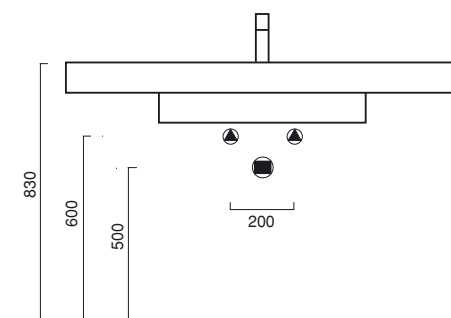

ZERODOMINO

125

ZERODOMINO 125
lavabo | washbasin | waschtisch
cod. 125DO

Lavabo con ampi piani multifunzione simmetrici, installabile sospeso, a semincasso o ad incasso. Predisposto per rubinetteria da piano, su 3 posizioni, o da parete. È integrabile con un portasciugamani frontale in ottone cromato.

Washbasin with wide symmetric counters, for wall-hung, semi inset or inset installation. 0 up to 3 tapholes.

Front chrome brass towel-rail is available.

Waschbecken mit weiten symmetrischen Fläche Multifunktion, Hängend, Halbeinbau oder Einbau installierbar. Geeignet für Flacharmaturen, auf 3 Positionen, oder als Wand. Fronthandtuchhalter aus Messing verchromt und mit Gestell. Stehend oder Hängend, aus Aluminium mit Glasablage ausstattbar.

ZERODOMINO

125

ZERODOMINO 125
lavabo | washbasin | waschtisch
cod. 125DO