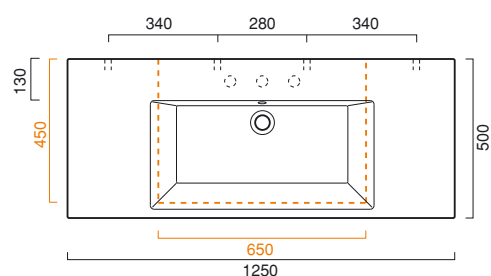

ZERODOMINO

125

ZERODOMINO 125
lavabo | washbasin | waschtisch
cod. 125DO

Lavabo con ampi piani multifunzione simmetrici, installabile sospeso, a semincasso o ad incasso. Predisposto per rubinetteria da piano, su 3 posizioni, o da parete. È integrabile con un portasciugamani frontale in ottone cromato.

Washbasin with wide symmetric counters, for wall-hung, semi inset or inset installation. 0 up to 3 tapholes.

Front chrome brass towel-rail is available.

Waschbecken mit weiten symmetrischen Fläche Multifunktion, Hängend, Halbeinbau oder Einbau installierbar. Geeignet für Flacharmaturen, auf 3 Positionen, oder als Wand. Fronthandtuchhalter aus Messing verchromt und mit Gestell. Stehend oder Hängend, aus Aluminium mit Glasablage ausstattbar.