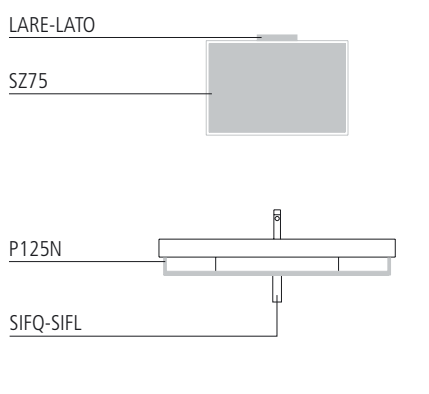

ZERODOMINO

125

ZERODOMINO 125
lavabo | washbasin | waschtisch
cod. 125DO

Lavabo con ampi piani multifunzione simmetrici, installabile sospeso, a semincasso o ad incasso. Predisposto per rubinetteria da piano, su 3 posizioni, o da parete. È integrabile con un portasciugamani frontale in ottone cromato.

Washbasin with wide symmetric counters, for wall-hung, semi inset or inset installation. 0 up to 3 tapholes.

Front chrome brass towel-rail is available.

Waschbecken mit weiten symmetrischen Fläche Multifunktion, Hängend, Halbeinbau oder Einbau installierbar. Geeignet für Flacharmaturen, auf 3 Positionen, oder als Wand. Fronthandtuchhalter aus Messing verchromt und mit Gestell. Stehend oder Hängend, aus Aluminium mit Glasablage ausstattbar.

ZERODOMINO

125

ZERODOMINO 125
lavabo | washbasin | waschtisch
cod. 125DO