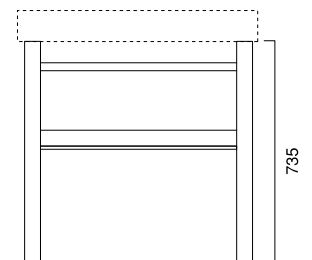

ZERO 75

struttura a terra in alluminio con ripiano in vetro temperato satinato
to floor rack in aluminum with shelf in satinated toughened glass
gestell stehend aus aluminium mit ablage aus temperiertem glas gebürstet

cod. **ST75**