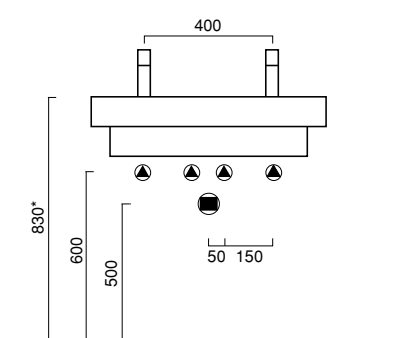

* COLONNA - PEDESTAL - SAULE 870