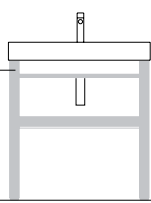

* COLONNA - PEDESTAL - SAULE 870