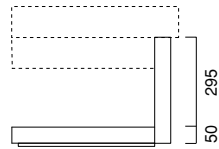

ZERO

75

ZERO 75

lavabo | washbasin | waschtisch

cod. 175ZE00 ○

bianco | white | weiß

cod. 175ZENE ●

nero | black | schwarz

ZERO 75

struttura sospesa in alluminio con ripiano in vetro temperato satinato
wall-hung rack in aluminum with shelf in satinated toughened glass
gestell hängend aus aluminium mit ablage aus temperiertem glas gebürstet

cod. **SS75**