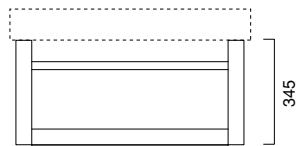

ZERO

75

ZERO 75

lavabo | washbasin | waschtisch

cod. 175ZE00 ○

bianco | white | weiß

cod. 175ZENE ●

nero | black | schwarz

ZERO 75

struttura sospesa in alluminio con ripiano in vetro temperato satinato
wall-hung rack in aluminum with shelf in satinated toughened glass
gestell hängend aus aluminium mit ablage aus temperiertem glas gebürstet

cod. **SS75**