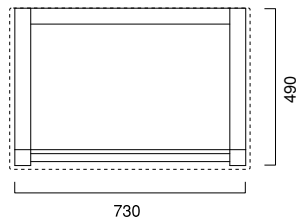

ZERO

75

ZERO 75

lavabo | washbasin | waschtisch

cod. 175ZE00 ○

bianco | white | weiß

cod. 175ZENE ●

nero | black | schwarz

ZERO 75

struttura sospesa in alluminio con ripiano in vetro temperato satinato
wall-hung rack in aluminum with shelf in satinated toughened glass
gestell hängend aus aluminium mit ablage aus temperiertem glas gebürstet

cod. **SS75**