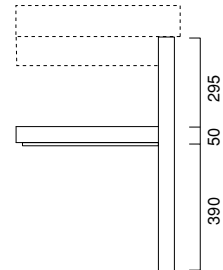

ZERO 75

struttura a terra in alluminio con ripiano in vetro temperato satinato
to floor rack in aluminum with shelf in satinated toughened glass
gestell stehend aus aluminium mit ablage aus temperiertem glas gebürstet

cod. **ST75**