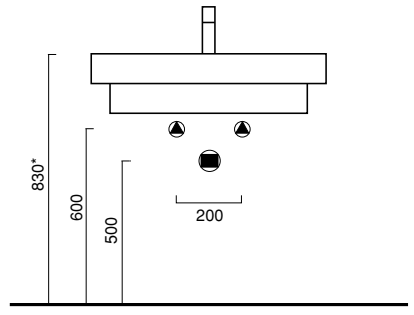

* COLONNA - PEDESTAL - SAULE 870