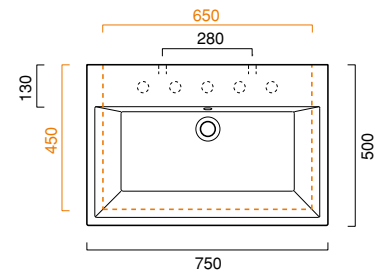

* COLONNA - PEDESTAL - SAULE 870