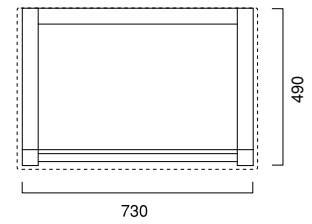

ZERO 75

struttura a terra in alluminio con ripiano in vetro temperato satinato
to floor rack in aluminum with shelf in satinated toughened glass
gestell stehend aus aluminium mit ablage aus temperiertem glas gebürstet

cod. **ST75**