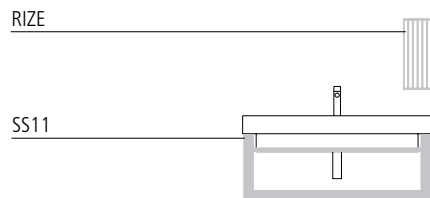

* COLONNA - PEDESTAL - SÄULE 870