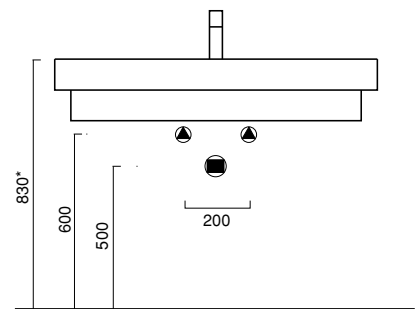

* COLONNA - PEDESTAL - SÄULE 870