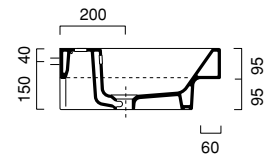

* COLONNA - PEDESTAL - SÄULE 870