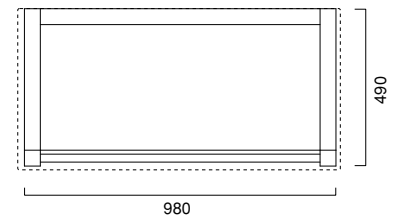

ZERO 100

struttura a terra in alluminio con ripiano in vetro temperato satinato
to floor rack in aluminum with shelf in satinated toughened glass
gestell stehend aus aluminium mit ablage aus temperiertem glas gebürstet

cod. ST10