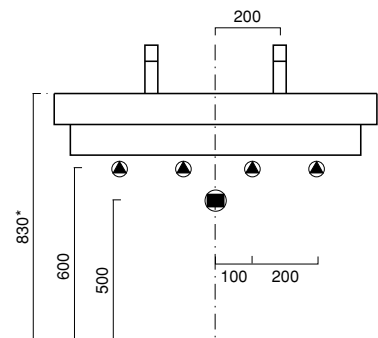

* COLONNA - PEDESTAL - SÄULE 870