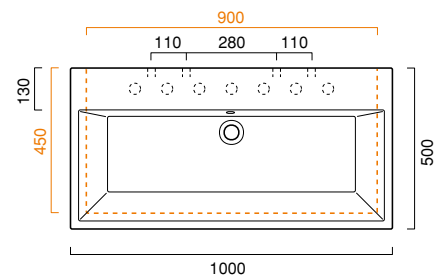

* COLONNA - PEDESTAL - SÄULE 870