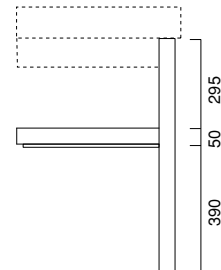

ZERO 100

struttura a terra in alluminio con ripiano in vetro temperato satinato
to floor rack in aluminum with shelf in satinated toughened glass
gestell stehend aus aluminium mit ablage aus temperiertem glas gebürstet

cod. ST10