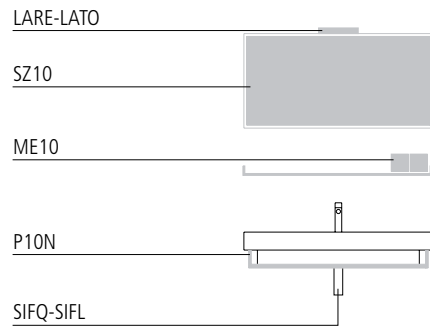

* COLONNA - PEDESTAL - SÄULE 870