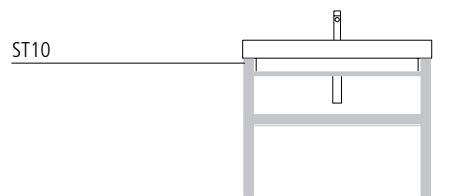

* COLONNA - PEDESTAL - SÄULE 870