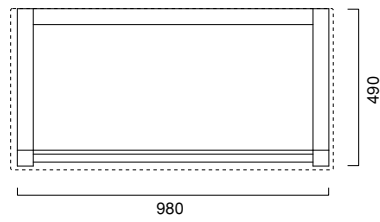

ZERO

100

ZERO 100

lavabo | washbasin | waschtisch

cod. 110ZE00 ○

bianco | white | weiß

cod. 110ZENE ●

nero | black | schwarz

ZERO 100

struttura sospesa in alluminio con ripiano in vetro temperato satinato
wall-hung rack in aluminum with shelf in satinated toughened glass
gestell hängend aus aluminium mit ablage aus temperiertem glas gebürstet

cod. SS11