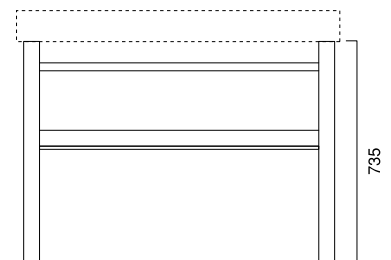

ZERO 100

struttura a terra in alluminio con ripiano in vetro temperato satinato
to floor rack in aluminum with shelf in satinated toughened glass
gestell stehend aus aluminium mit ablage aus temperiertem glas gebürstet

cod. ST10