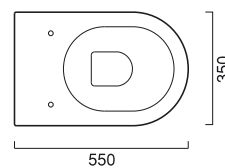

ZEROWC | BIDET

55

ZERO 55

bidet sospeso | wall-hung bidet | wand bidet

cod. BS55 ○

bianco | white | weiß

cod. BS55NE ●

nero | black | schwarz

ZERO 55

wc sospeso | wall-hung wc | wand wc

cod. VS55 ○

bianco | white | weiß

cod. VS55NE ●

nero | black | schwarz

coprivaso | seat cover | wc sitz

cod. SCST ○

bianco | white | weiß

coprivaso | seat cover | wc sitz

SOFT CLOSE

cod. SCSTF ○

bianco | white | weiß

cod. SCSTFNE ●

nero | black | schwarz

coprivaso | seat cover | wc sitz

SOFT CLOSE PLUS

cod. SCSTP ○

bianco | white | weiß

cod. SCSTPNE ●

nero | black | schwarz

Bidet sospeso monoforo con fissaggio a scomparsa. Wc sospeso con fissaggio a scomparsa. Corredato di coprivaso anche in versione soft-close. Scarico 4,5 Lt. Disponibill anche in nero.

Wall-hung bidet, 1 taphole. With concealed fixing system. Wall-hung WC with concealed fixing system. Toilet seat is available also in soft-close version. 4.5 litres flush. Black finish is also available.

Wand-Bidet Einloch, mit versteckter Befestigung. Wand-WC mit versteckter Befestigung und WC Sitz auch in Ausführung Soft-Close. Spülmenge 4,5 L. Auch in Farbe Schwarz.

FISSAGGIO SOLO SU BARRE M12
TO BE FIXED EXCLUSIVELY ON M12 BARS
BEFESTIGUNG NUR AUF STANGE M12

FISSAGGIO SOLO SU BARRE M12
TO BE FIXED EXCLUSIVELY ON M12 BARS
BEFESTIGUNG NUR AUF STANGE M12

RACCORDI RIGIDI
RIGID PIPES
MESSINGRÖHREN

RACCORDI FLESSIBILI
FLEXIBLE PIPES
SCHLAUCHRÖHREN