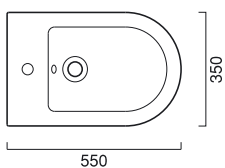

SOFT CLOSE PLUS

cod. SCSTP ○

bianco | white | weiß

cod. SCSTPNE ●

nero | black | schwarz

Bidet sospeso monoforo con fissaggio a scomparsa. Wc sospeso con fissaggio a scomparsa. Corredato di coprivaso anche in versione soft-close. Scarico 4,5 Lt. Disponibill anche in nero.

Wall-hung bidet, 1 taphole. With concealed fixing system. Wall-hung WC with concealed fixing system. Toilet seat is available also in soft-close version. 4.5 litres flush. Black finish is also available.

Wand-Bidet Einloch, mit versteckter Befestigung. Wand-WC mit versteckter Befestigung und WC Sitz auch in Ausführung Soft-Close. Spülmenge 4,5 L. Auch in Farbe Schwarz.

FISSAGGIO SOLO SU BARRE M12
TO BE FIXED EXCLUSIVELY ON M12 BARS
BEFESTIGUNG NUR AUF STANGE M12