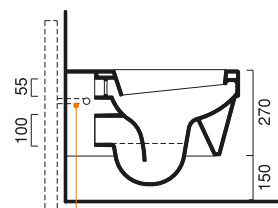

SOFT CLOSE PLUS

cod. SCSTP ○

bianco | white | weiß

cod. SCSTPNE ●

nero | black | schwarz

Bidet sospeso monoforo con fissaggio a scomparsa. Wc sospeso con fissaggio a scomparsa. Corredato di coprivaso anche in versione soft-close. Scarico 4,5 Lt. Disponibill anche in nero.

Wall-hung bidet, 1 taphole. With concealed fixing system. Wall-hung WC with concealed fixing system. Toilet seat is available also in soft-close version. 4.5 litres flush. Black finish is also available.

Wand-Bidet Einloch, mit versteckter Befestigung. Wand-WC mit versteckter Befestigung und WC Sitz auch in Ausführung Soft-Close. Spülmenge 4,5 L. Auch in Farbe Schwarz.

FISSAGGIO SOLO SU BARRE M12
TO BE FIXED EXCLUSIVELY ON M12 BARS
BEFESTIGUNG NUR AUF STANGE M12