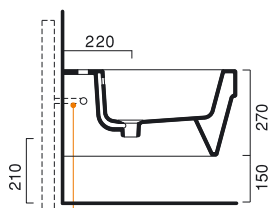

SOFT CLOSE PLUS

cod. SCSTP ○

bianco | white | weiß

cod. SCSTPNE ●

nero | black | schwarz

Bidet sospeso monoforo con fissaggio a scomparsa. Wc sospeso con fissaggio a scomparsa. Corredato di coprivaso anche in versione soft-close. Scarico 4,5 Lt. Disponibill anche in nero.

Wall-hung bidet, 1 taphole. With concealed fixing system. Wall-hung WC with concealed fixing system. Toilet seat is available also in soft-close version. 4.5 litres flush. Black finish is also available.

Wand-Bidet Einloch, mit versteckter Befestigung. Wand-WC mit versteckter Befestigung und WC Sitz auch in Ausführung Soft-Close. Spülmenge 4,5 L. Auch in Farbe Schwarz.

FISSAGGIO SOLO SU BARRE M12
TO BE FIXED EXCLUSIVELY ON M12 BARS
BEFESTIGUNG NUR AUF STANGE M12