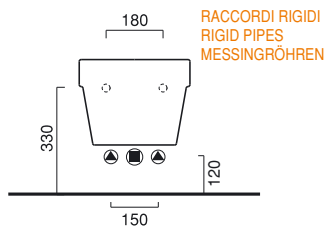

FISSAGGIO SOLO SU BARRE M12
TO BE FIXED EXCLUSIVELY ON M12 BARS
BEFESTIGUNG NUR AUF STANGE M12

FISSAGGIO SOLO SU BARRE M12
TO BE FIXED EXCLUSIVELY ON M12 BARS
BEFESTIGUNG NUR AUF STANGE M12

RACCORDI RIGIDI
RIGID PIPES
MESSINGRÖHREN