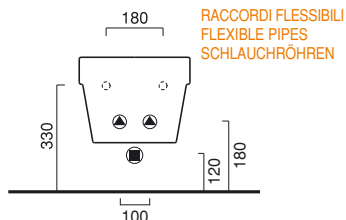

Wall-hung bidet, 1 taphole. With concealed fixing system. Wall-hung WC with concealed fixing system. Toilet seat is available also in soft-close version. 4.5 litres flush. Black finish is also available.

Wand-Bidet Einloch, mit versteckter Befestigung. Wand-WC mit versteckter Befestigung und WC Sitz auch in Ausführung Soft-Close. Spülmenge 4,5 L. Auch in Farbe Schwarz.

FISSAGGIO SOLO SU BARRE M12
TO BE FIXED EXCLUSIVELY ON M12 BARS
BEFESTIGUNG NUR AUF STANGE M12

FISSAGGIO SOLO SU BARRE M12
TO BE FIXED EXCLUSIVELY ON M12 BARS
BEFESTIGUNG NUR AUF STANGE M12

RACCORDI RIGIDI
RIGID PIPES
MESSINGRÖHREN

RACCORDI FLESSIBILI
FLEXIBLE PIPES
SCHLAUCHRÖHREN