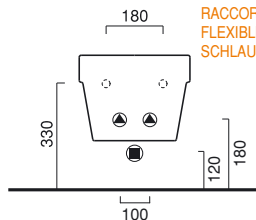

Wand-Bidet Einloch, mit versteckter Befestigung. Wand-WC mit versteckter Befestigung und WC Sitz auch in Ausführung Soft-Close. Spülmenge 4,5 L. Auch in Farbe Schwarz.

FISSAGGIO SOLO SU BARRE M12
 TO BE FIXED EXCLUSIVELY ON M12 BARS
 BEFESTIGUNG NUR AUF STANGE M12

FISSAGGIO SOLO SU BARRE M12
 TO BE FIXED EXCLUSIVELY ON M12 BARS
 BEFESTIGUNG NUR AUF STANGE M12

RACCORDI RIGIDI
 RIGID PIPES
 MESSINGRÖHREN

RACCORDI FLESSIBILI
 FLEXIBLE PIPES
 SCHLAUCHRÖHREN