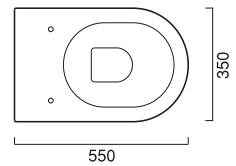

ZEROWC | BIDET
ABBINABILI | MATCHING | KOMBINIERBAR

55

ZERO 55

bidet sospeso | wall-hung bidet | wand bidet

cod. BS55 ○

bianco | white | weiß

cod. BS55NE ●

nero | black | schwarz

ZERO 55

wc sospeso | wall-hung wc | wand wc

cod. VS55 ○

bianco | white | weiß

cod. VS55NE ●

nero | black | schwarz

coprivaso | seat cover | wc sitz

cod. SCST ○

bianco | white | weiß

coprivaso | seat cover | wc sitz

SOFT CLOSE

cod. SCSTF ○

bianco | white | weiß

cod. SCSTFNE ●

nero | black | schwarz

coprivaso | seat cover | wc sitz

SOFT CLOSE PLUS

cod. SCSTP ○

bianco | white | weiß

cod. SCSTPNE ●

nero | black | schwarz

Bidet sospeso monoforo con fissaggio a scomparsa. Wc sospeso con fissaggio a scomparsa. Corredato di coprivaso anche in versione soft-close. Scarico 4,5 Lt. Disponibill anche in nero.

Wall-hung bidet, 1 taphole. With concealed fixing system. Wall-hung WC with concealed fixing system. Toilet seat is available also in soft-close version. 4.5 litres flush. Black finish is also available.

Wand-Bidet Einloch, mit versteckter Befestigung. Wand-WC mit versteckter Befestigung und WC Sitz auch in Ausführung Soft-Close. Spülmenge 4,5 L. Auch in Farbe Schwarz.

FISSAGGIO SOLO SU BARRE M12
TO BE FIXED EXCLUSIVELY ON M12 BARS
BEFESTIGUNG NUR AUF STANGE M12

FISSAGGIO SOLO SU BARRE M12
TO BE FIXED EXCLUSIVELY ON M12 BARS
BEFESTIGUNG NUR AUF STANGE M12

RACCORDI RIGIDI
RIGID PIPES
MESSINGRÖHREN

RACCORDI FLESSIBILI
FLEXIBLE PIPES
SCHLAUCHRÖHREN