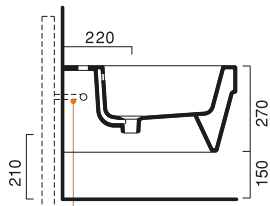

SOFT CLOSE PLUS

cod. SCSTP ○

bianco | white | weiß

cod. SCSTPNE ●

nero | black | schwarz

Bidet sospeso monoforo con fissaggio a scomparsa. Wc sospeso con fissaggio a scomparsa. Corredato di coprivaso anche in versione soft-close. Scarico 4,5 Lt. Disponibill anche in nero.

Wall-hung bidet, 1 taphole. With concealed fixing system. Wall-hung WC with concealed fixing system. Toilet seat is available also in soft-close version. 4.5 litres flush. Black finish is also available.

Wand-Bidet Einloch, mit versteckter Befestigung. Wand-WC mit versteckter Befestigung und WC Sitz auch in Ausführung Soft-Close. Spülmenge 4,5 L. Auch in Farbe Schwarz.

FISSAGGIO SOLO SU BARRE M12
 TO BE FIXED EXCLUSIVELY ON M12 BARS
 BEFESTIGUNG NUR AUF STANGE M12