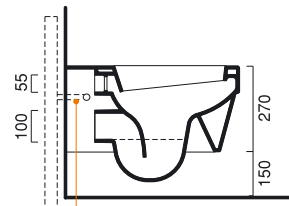

Wall-hung bidet, 1 taphole. With concealed fixing system. Wall-hung WC with concealed fixing system. Toilet seat is available also in soft-close version. 4.5 litres flush. Black finish is also available.

Wand-Bidet Einloch, mit versteckter Befestigung. Wand-WC mit versteckter Befestigung und WC Sitz auch in Ausführung Soft-Close. Spülmenge 4,5 L. Auch in Farbe Schwarz.

FISSAGGIO SOLO SU BARRE M12
 TO BE FIXED EXCLUSIVELY ON M12 BARS
 BEFESTIGUNG NUR AUF STANGE M12