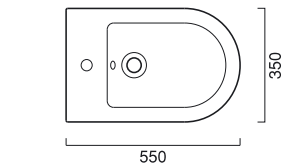

ZEROWC | BIDET
ABBINABILI | MATCHING | KOMBINIERBAR

55

ZERO 55

bidet sospeso | wall-hung bidet | wand bidet

cod. BS55 ○

bianco | white | weiß

cod. BS55NE ●

nero | black | schwarz

ZERO 55

wc sospeso | wall-hung wc | wand wc

cod. VS55 ○

bianco | white | weiß

cod. VS55NE ●

nero | black | schwarz

coprivaso | seat cover | wc sitz

cod. SCST ○

bianco | white | weiß

coprivaso | seat cover | wc sitz

SOFT CLOSE

cod. SCSTF ○

bianco | white | weiß

cod. SCSTFNE ●

nero | black | schwarz

coprivaso | seat cover | wc sitz

SOFT CLOSE PLUS

cod. SCSTP ○

bianco | white | weiß

cod. SCSTPNE ●

nero | black | schwarz

Bidet sospeso monoforo con fissaggio a scomparsa. Wc sospeso con fissaggio a scomparsa. Corredato di coprivaso anche in versione soft-close. Scarico 4,5 Lt. Disponibill anche in nero.

Wall-hung bidet, 1 taphole. With concealed fixing system. Wall-hung WC with concealed fixing system. Toilet seat is available also in soft-close version. 4.5 litres flush. Black finish is also available.

Wand-Bidet Einloch, mit versteckter Befestigung. Wand-WC mit versteckter Befestigung und WC Sitz auch in Ausführung Soft-Close. Spülmenge 4,5 L. Auch in Farbe Schwarz.

FISSAGGIO SOLO SU BARRE M12
TO BE FIXED EXCLUSIVELY ON M12 BARS
BEFESTIGUNG NUR AUF STANGE M12

FISSAGGIO SOLO SU BARRE M12
TO BE FIXED EXCLUSIVELY ON M12 BARS
BEFESTIGUNG NUR AUF STANGE M12

RACCORDI RIGIDI
RIGID PIPES
MESSINGRÖHREN

RACCORDI FLESSIBILI
FLEXIBLE PIPES
SCHLAUCHRÖHREN