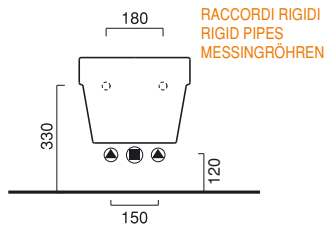

FISSAGGIO SOLO SU BARRE M12
TO BE FIXED EXCLUSIVELY ON M12 BARS
BEFESTIGUNG NUR AUF STANGE M12

FISSAGGIO SOLO SU BARRE M12
TO BE FIXED EXCLUSIVELY ON M12 BARS
BEFESTIGUNG NUR AUF STANGE M12

RACCORDI RIGIDI
RIGID PIPES
MESSINGRÖHREN