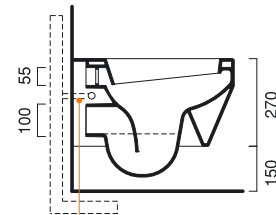

FISSAGGIO SOLO SU BARRE M12
TO BE FIXED EXCLUSIVELY ON M12 BARS
BEFESTIGUNG NUR AUF STANGE M12