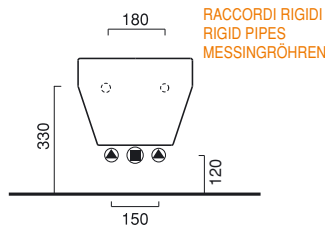

RACCORDI RIGIDI
RIGID PIPES
MESSINGRÖHREN