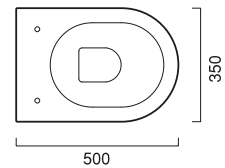

coprivaso | seat cover | wc sitz  
 SOFT CLOSE  
**cod. SCSTF**

coprivaso | seat cover | wc sitz  
 SOFT CLOSE PLUS  
**cod. SCSTP**

Bidet sospeso con fissaggio a scomparsa.  
 Wc sospeso con fissaggio a scomparsa.  
 Corredato di coprivaso in versione  
 soft-close. Scarico 4,5 Lt.

Wall-hung bidet with concealed fixing  
 system.

Wall-hung WC with concealed fixing system.  
 With soft-close toilet seat. 4.5 litres flush.

Wand-Bidet mit versteckter Befestigung.  
 Wand-WC mit versteckter Befestigung. WC  
 Sitz in Soft-Close Ausführung. Spülmenge  
 4,5 L.