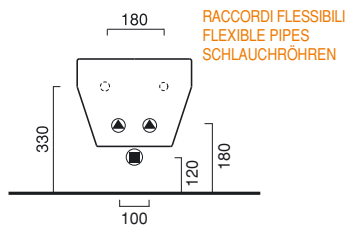

RACCORDI FLESSIBILI
FLEXIBLE PIPES
SCHLAUCHRÖHREN