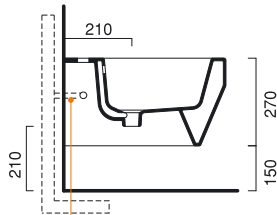

coprivaso | seat cover | wc sitz  
 SOFT CLOSE  
**cod. SCSTF**

coprivaso | seat cover | wc sitz  
 SOFT CLOSE PLUS  
**cod. SCSTP**

Bidet sospeso con fissaggio a scomparsa.  
 Wc sospeso con fissaggio a scomparsa.  
 Corredato di coprivaso in versione  
 soft-close. Scarico 4,5 Lt.

Wall-hung bidet with concealed fixing  
 system.

Wall-hung WC with concealed fixing system.  
 With soft-close toilet seat. 4.5 litres flush.

Wand-Bidet mit versteckter Befestigung.  
 Wand-WC mit versteckter Befestigung. WC  
 Sitz in Soft-Close Ausführung. Spülmenge  
 4,5 L.