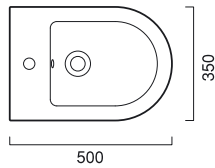

**ZEROWC | BIDEI**  
 ABBINABILI | MATCHING | KOMBINIERBAR

**50**

**ZERO 50**

bidet sospeso | wall-hung bidet | wand bidet  
**cod. BSV50**

**ZERO 50**

wc sospeso | wall-hung wc | wand wc  
**cod. VSV50**

coprivaso | seat cover | wc sitz  
**cod. SCST**

coprivaso | seat cover | wc sitz  
 SOFT CLOSE  
**cod. SCSTF**

coprivaso | seat cover | wc sitz  
 SOFT CLOSE PLUS  
**cod. SCSTP**

Bidet sospeso con fissaggio a scomparsa.  
 Wc sospeso con fissaggio a scomparsa.  
 Corredato di coprivaso in versione  
 soft-close. Scarico 4,5 Lt.

Wall-hung bidet with concealed fixing  
 system.

Wall-hung WC with concealed fixing system.  
 With soft-close toilet seat. 4.5 litres flush.

Wand-Bidet mit versteckter Befestigung.  
 Wand-WC mit versteckter Befestigung. WC  
 Sitz in Soft-Close Ausführung. Spülmenge  
 4,5 L.