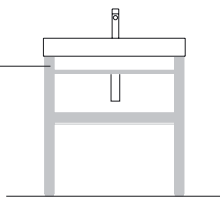

ZERO

75

ZERO 75

lavabo | washbasin | waschtisch
cod. 75ZE | 75ZEB ○

bianco | white | weiß
cod. 75ZENE ●
nero | black | schwarz

Lavabo installabile sospeso, semincasso, ad incasso e ad appoggio. Predisposto per 5 diverse posizioni di rubinetteria da piano o a parete. È integrabile con un portasciugamani frontale ed un ripiano portaoggetti entrambi in ottone cromato e con una struttura, terra o sospesa, in alluminio satinato con ripiano in vetro temperato satinato. Il lavabo è disponibile anche in finitura colore nero.

Washbasin for wall-hung, semi inset, inset or sit on installation. 0 up to 5 tapholes. Chrome brass front towel rail and chrome brass counter are available. The washbasin can be installed on a wall-mounted or floor-standing support frame made in satin aluminium with tempered satin glass shelf. Zero 100 washbasin is also available with black finish.

Als Wand-, Aufsatz-, oder als Einbauwaschbecken installierbar. 5 Hahnlöcher vorgestochen für Standardarmaturen in verschiedenen Positionen, auch mit Wandarmaturen verwendbar. Zusätzliche Ausstattungen: Fronthandtuchhalter, Gitterschale beide aus Messing verchromt, Stand- oder Wand-Metallgestell aus Aluminium mit Glasablage. Waschbecken auch in Farbe Schwarz.

LARE-LATO

SZ75

ME75

P75N

SIFQ-SIFL

RIZE

SS75

ST75

* COLONNA - PEDESTAL - SAULE 870

photo ■ 2D dwg ■

3D dwg ■