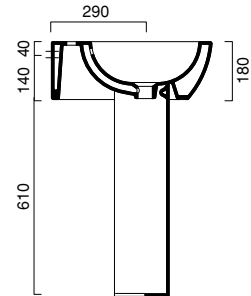

**ZERO+**

**60/2**

**ZERO+ 60/2**  
lavabo | washbasin | waschtisch  
**cod. 6BZE**

Lavabo predisposto per rubinetteria monoforo o a parete, installabile sospeso o ad appoggio.

Washbasin, 0 or 1 taphole. For wall-hung or sit on installation.

Als Wand- oder Aufsatzwaschbecken installierbar. 1 Hahnloch vorgestochen als Wand- oder Aufliengedarmaturen verwendbar.

LARE-LATO

SZ35

SIFL

COSF

COD.	ACCESSORI	FITTINGS	ACCESSOIRES	A	B	C	D
-				830	600	500	150
COSF	COLONNA						
	PEDESTAL						
	HALBSÄULE			800	550	500	150
COSI	COPRISIFONE						
	P TRAP-COVER						
	SIPHONVERLEIDUNG			830	600	500	150