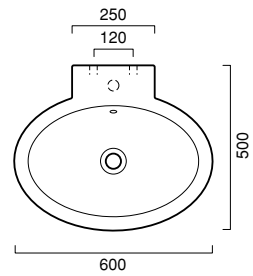

**ZERO+**

**60/2**

**ZERO+ 60/2**  
lavabo | washbasin | waschtisch  
**cod. 6BZE**

Lavabo predisposto per rubinetteria monoforo o a parete, installabile sospeso o ad appoggio.

Washbasin, 0 or 1 taphole. For wall-hung or sit on installation.

Als Wand- oder Aufsatzwaschbecken installierbar. 1 Hahnloch vorgestochen als Wand- oder Aufliengedarmaturen verwendbar.

LARE-LATO

SZ35

SIFL

COSF

COD.	ACCESSORI	FITTINGS	ACCESSOIRES	A	B	C	D
-				830	600	500	150
COSF	COLONNA						
	PEDESTAL						
	HALBSÄULE			800	550	500	150
COSI	COPRISIFONE						
	P TRAP-COVER						
	SIPHONVERLEIDUNG			830	600	500	150