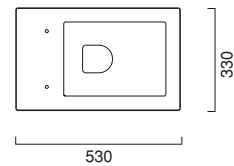

VERSOWC | BIDET

53

VERSO 53

bidet sospeso | wall-hung bidet | wand bidet

cod. BSVE ○

bianco | white | weiß

cod. BSVENE ●

nero | black | schwarz

VERSO 53

wc sospeso | wall-hung wc | wand wc

cod. VSVE ○

bianco | white | weiß

cod. VSVENE ●

nero | black | schwarz

coprivaso | seat cover | wc sitz

SOFT CLOSE

cod. VESTF ○

bianco | white | weiß

cod. VESTFNE ●

nero | black | schwarz

coprivaso | seat cover | wc sitz

SOFT CLOSE PLUS

cod. VESTP ○

bianco | white | weiß

cod. VESTPNE ●

nero | black | schwarz

Bidet sospeso di altezza ridotta, fissaggio nascosto, predisposto per rubinetteria monoforo o da parete.

Wc sospeso di altezza ridotta, con fissaggio nascosto con coprivaso disponibile anche nella versione soft-close. Scarico 4,5 lt. Disponibili anche in nero.

Undersized height wall-hung bidet with concealed fixing. 0 or 1 taphole.

Undersized height wall-hung WC with concealed fixing. Toilet seat is also available in soft-close version. 4,5 l flush. Black finish is also available.

Wand-Bidet, reduzierte Höhe, mit versteckter Befestigung für Einloch Stand-, Wandarmaturen verwendbar.

Wand-WC, reduzierte Höhe, mit versteckter Befestigung, WC Sitz auch in Soft-Close Ausführung. Spülmenge 4,5 L. Auch in Farbe Schwarz ausstattbar.