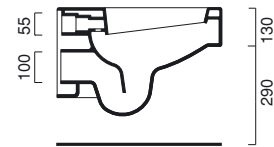

cod. VESTPNE ●

nero | black | schwarz

Bidet sospeso di altezza ridotta, fissaggio nascosto, predisposto per rubinetteria monoforo o da parete.

Wc sospeso di altezza ridotta, con fissaggio nascosto con coprivaso disponibile anche nella versione soft-close. Scarico 4,5 lt. Disponibili anche in nero.

Undersized height wall-hung bidet with concealed fixing. 0 or 1 taphole.

Undersized height wall-hung WC with concealed fixing. Toilet seat is also available in soft-close version. 4,5 l flush. Black finish is also available.

Wand-Bidet, reduzierte Höhe, mit versteckter Befestigung für Einloch Stand-, Wandarmaturen verwendbar.

Wand-WC, reduzierte Höhe, mit versteckter Befestigung, WC Sitz auch in Soft-Close Ausführung. Spülmenge 4,5 L. Auch in Farbe Schwarz ausstattbar.