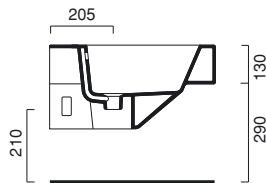

cod. VESTPNE ●

nero | black | schwarz

Bidet sospeso di altezza ridotta, fissaggio nascosto, predisposto per rubinetteria monoforo o da parete.

Wc sospeso di altezza ridotta, con fissaggio nascosto con coprivaso disponibile anche nella versione soft-close. Scarico 4,5 lt. Disponibili anche in nero.

Undersized height wall-hung bidet with concealed fixing. 0 or 1 taphole.

Undersized height wall-hung WC with concealed fixing. Toilet seat is also available in soft-close version. 4,5 l flush. Black finish is also available.

Wand-Bidet, reduzierte Höhe, mit versteckter Befestigung für Einloch Stand-, Wandarmaturen verwendbar.

Wand-WC, reduzierte Höhe, mit versteckter Befestigung, WC Sitz auch in Soft-Close Ausführung. Spülmenge 4,5 L. Auch in Farbe Schwarz ausstattbar.