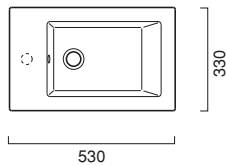

cod. VESTPNE ●

nero | black | schwarz

Bidet sospeso di altezza ridotta, fissaggio nascosto, predisposto per rubinetteria monoforo o da parete.

Wc sospeso di altezza ridotta, con fissaggio nascosto con coprivaso disponibile anche nella versione soft-close. Scarico 4,5 lt. Disponibili anche in nero.

Wand-Bidet, reduzierte Höhe, mit versteckter Befestigung für Einloch Stand-, Wandarmaturen verwendbar.

Wand-WC, reduzierte Höhe, mit versteckter Befestigung, WC Sitz auch in Soft-Close Ausführung. Spülmenge 4,5 L. Auch in Farbe Schwarz ausstattbar.