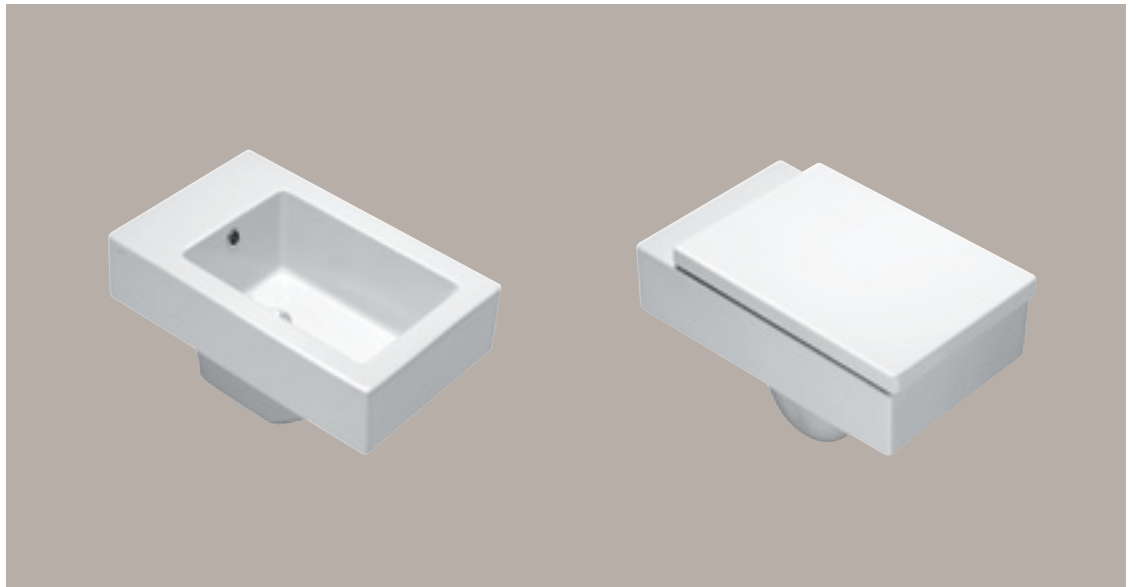

VERSOWC | BIDET

53

VERSO 53

bidet sospeso | wall-hung bidet | wand bidet

cod. BSVE ○

bianco | white | weiß

cod. BSVENE ●

nero | black | schwarz

cod. VESTPNE ●

nero | black | schwarz

Bidet sospeso di altezza ridotta, fissaggio nascosto, predisposto per rubinetteria monoforo o da parete.

Wc sospeso di altezza ridotta, con fissaggio nascosto con coprivaso disponibile anche nella versione soft-close. Scarico 4,5 lt. Disponibili anche in nero.

Undersized height wall-hung bidet with concealed fixing. 0 or 1 taphole.

Undersized height wall-hung WC with concealed fixing. Toilet seat is also available in soft-close version. 4,5 l flush. Black finish is also available.

Wand-Bidet, reduzierte Höhe, mit versteckter Befestigung für Einloch Stand-, Wandarmaturen verwendbar.

Wand-WC, reduzierte Höhe, mit versteckter Befestigung, WC Sitz auch in Soft-Close Ausführung. Spülmenge 4,5 L. Auch in Farbe Schwarz ausstattbar.