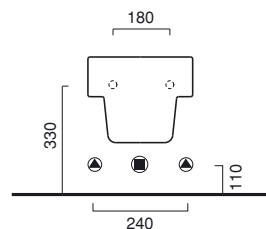

VERSOWC | BIDET

53

VERSO 53

bidet sospeso | wall-hung bidet | wand bidet

cod. BSVE ○

bianco | white | weiß

cod. BSVENE ●

nero | black | schwarz

VERSO 53

wc sospeso | wall-hung wc | wand wc

cod. VSVE ○

bianco | white | weiß

cod. VSVENE ●

nero | black | schwarz

coprivaso | seat cover | wc sitz

SOFT CLOSE

cod. VESTF ○

bianco | white | weiß

cod. VESTFNE ●

nero | black | schwarz

coprivaso | seat cover | wc sitz

SOFT CLOSE PLUS

cod. VESTP ○

bianco | white | weiß

cod. VESTPNE ●

nero | black | schwarz

Bidet sospeso di altezza ridotta, fissaggio nascosto, predisposto per rubinetteria monoforo o da parete.

Wc sospeso di altezza ridotta, con fissaggio nascosto con coprivaso disponibile anche nella versione soft-close. Scarico 4,5 lt. Disponibili anche in nero.

Undersized height wall-hung bidet with concealed fixing. 0 or 1 taphole.

Undersized height wall-hung WC with concealed fixing. Toilet seat is also available in soft-close version. 4,5 l flush. Black finish is also available.

Wand-Bidet, reduzierte Höhe, mit versteckter Befestigung für Einloch Stand-, Wandarmaturen verwendbar.

Wand-WC, reduzierte Höhe, mit versteckter Befestigung, WC Sitz auch in Soft-Close Ausführung. Spülmenge 4,5 L. Auch in Farbe Schwarz ausstattbar.