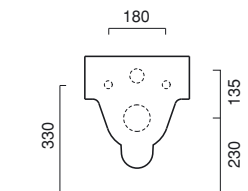

cod. VESTPNE ●

nero | black | schwarz

Bidet sospeso di altezza ridotta, fissaggio nascosto, predisposto per rubinetteria monoforo o da parete.

Wc sospeso di altezza ridotta, con fissaggio nascosto con coprivaso disponibile anche nella versione soft-close. Scarico 4,5 lt. Disponibili anche in nero.

Undersized height wall-hung bidet with concealed fixing. 0 or 1 taphole.

Undersized height wall-hung WC with concealed fixing. Toilet seat is also available in soft-close version. 4,5 l flush. Black finish is also available.

Wand-Bidet, reduzierte Höhe, mit versteckter Befestigung für Einloch Stand-, Wandarmaturen verwendbar.

Wand-WC, reduzierte Höhe, mit versteckter Befestigung, WC Sitz auch in Soft-Close Ausführung. Spülmenge 4,5 L. Auch in Farbe Schwarz ausstattbar.