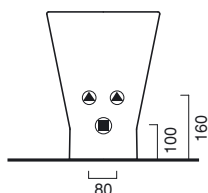

VERSOCOMFORT

58

VERSOCOMFORT 58
bidet | stand bidet
cod. BIHE

VERSOCOMFORT WC 58
wc | stand wc
cod. VAHE

coprivaso | seat cover | wc sitz
cod. HEST

Bidet monofora, installabile anche a filo muro.

Wc con scarico a parete trasformabile a terra tramite curva tecnica installabile anche a filo muro. Corredato di un coprivaso in resina termoindurente. Scarico 6 lt.

Bidet, 1 taphole. Also suitable for back-to-wall installation.
Wall-outlet WC, convertible to floor outlet with a pipe fitting. Also suitable for back-to-wall installation.
With thermosetting toilet seat.
6 litres flush.

Stand-Bidet Einloch. Installation auch an der Wand.
Stand-WC, Abgang waagrecht, auch als innen-senkrecht mit Kunststoffbogen verwandelbar. Auch an der Wand installierbar. WC Sitz aus Duroplast. Spülmenge 6 l.