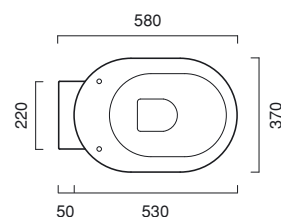

VERSOCOMFORT

58

VERSOCOMFORT 58
bidet | stand bidet
cod. BIHE

VERSOCOMFORT WC 58
wc | stand wc
cod. VAHE

coprivaso | seat cover | wc sitz
cod. HEST

Bidet monofora, installabile anche a filo muro.

Wc con scarico a parete trasformabile a terra tramite curva tecnica installabile anche a filo muro. Corredato di un coprivaso in resina termoindurente. Scarico 6 lt.

Bidet, 1 taphole. Also suitable for back-to-wall installation.
Wall-outlet WC, convertible to floor outlet with a pipe fitting. Also suitable for back-to-wall installation.
With thermosetting toilet seat.
6 litres flush.

Stand-Bidet Einloch. Installation auch an der Wand.
Stand-WC, Abgang waagrecht, auch als innen-senkrecht mit Kunststoffbogen verwandelbar. Auch an der Wand installierbar. WC Sitz aus Duroplast. Spülmenge 6 l.