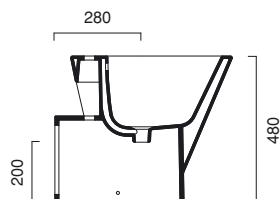

VERSOCOMFORT

58

VERSOCOMFORT 58
bidet | stand bidet
cod. BIHE

VERSOCOMFORT WC 58
wc | stand wc
cod. VAHE

coprivaso | seat cover | wc sitz
cod. HEST

Bidet monofora, installabile anche a filo muro.

Wc con scarico a parete trasformabile a terra tramite curva tecnica installabile anche a filo muro. Corredato di un coprivaso in resina termoindurente. Scarico 6 lt.

Bidet, 1 taphole. Also suitable for back-to-wall installation.
Wall-outlet WC, convertible to floor outlet with a pipe fitting. Also suitable for back-to-wall installation.
With thermosetting toilet seat.
6 litres flush.

Stand-Bidet Einloch. Installation auch an der Wand.
Stand-WC, Abgang waagrecht, auch als innen-senkrecht mit Kunststoffbogen verwandelbar. Auch an der Wand installierbar. WC Sitz aus Duroplast. Spülmenge 6 l.