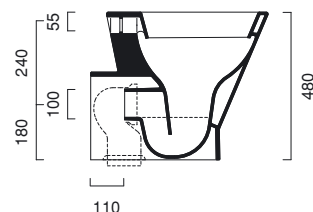

VERSOCOMFORT

58

VERSOCOMFORT 58
bidet | stand bidet
cod. BIHE

VERSOCOMFORT WC 58
wc | stand wc
cod. VAHE

coprivaso | seat cover | wc sitz
cod. HEST

Bidet monofora, installabile anche a filo muro.

Wc con scarico a parete trasformabile a terra tramite curva tecnica installabile anche a filo muro. Corredato di un coprivaso in resina termoindurente. Scarico 6 lt.

Bidet, 1 taphole. Also suitable for back-to-wall installation.
Wall-outlet WC, convertible to floor outlet with a pipe fitting. Also suitable for back-to-wall installation.
With thermosetting toilet seat.
6 litres flush.

Stand-Bidet Einloch. Installation auch an der Wand.
Stand-WC, Abgang waagrecht, auch als innen-senkrecht mit Kunststoffbogen verwandelbar. Auch an der Wand installierbar. WC Sitz aus Duroplast. Spülmenge 6 l.