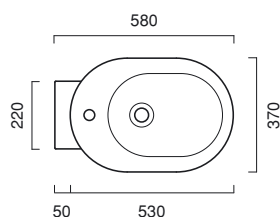

VERSOCOMFORT

58

VERSOCOMFORT 58
bidet | stand bidet
cod. BIHE

VERSOCOMFORT WC 58
wc | stand wc
cod. VAHE

coprivaso | seat cover | wc sitz
cod. HEST

Bidet monofora, installabile anche a filo muro.

Wc con scarico a parete trasformabile a terra tramite curva tecnica installabile anche a filo muro. Corredato di un coprivaso in resina termoindurente. Scarico 6 lt.

Bidet, 1 taphole. Also suitable for back-to-wall installation.
Wall-outlet WC, convertible to floor outlet with a pipe fitting. Also suitable for back-to-wall installation.
With thermosetting toilet seat.
6 litres flush.

Stand-Bidet Einloch. Installation auch an der Wand.
Stand-WC, Abgang waagrecht, auch als innen-senkrecht mit Kunststoffbogen verwandelbar. Auch an der Wand installierbar. WC Sitz aus Duroplast. Spülmenge 6 l.