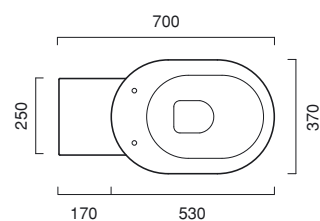

VERSOCOMFORT

70

VERSOCOMFORT 70
wc sospeso | wall-hung wc | wand wc
cod. VSHE

coprivaso | seat cover | wc sitz
cod. HEST

Wc sospeso con fissaggio a scomparsa.
Corredato da coprivaso in resina
termoindurente. Scarico 6 lt.

Wall-hung WC with concealed fixing.
With thermosetting toilet seat.
6 litres flush.

Wand-WC mit versteckter Befestigung
und WC Sitz aus Duroplast.
Spülmenge 6 l.

FISSAGGIO SOLO SU BARRE M12
TO BE FIXED EXCLUSIVELY ON M12 BARS
BEFESTIGUNG NUR AUF STANGE M12