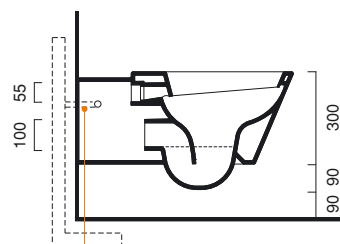

VERSOCOMFORT

70

VERSOCOMFORT 70
wc sospeso | wall-hung wc | wand wc
cod. VSHE

coprivaso | seat cover | wc sitz
cod. HEST

Wc sospeso con fissaggio a scomparsa.
Corredato da coprivaso in resina
termoindurente. Scarico 6 lt.

Wall-hung WC with concealed fixing.
With thermosetting toilet seat.
6 litres flush.

Wand-WC mit versteckter Befestigung
und WC Sitz aus Duroplast.
Spülmenge 6 l.

FISSAGGIO SOLO SU BARRE M12
TO BE FIXED EXCLUSIVELY ON M12 BARS
BEFESTIGUNG NUR AUF STANGE M12