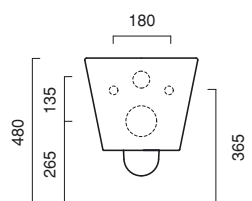

VERSOCOMFORT

70

VERSOCOMFORT 70
wc sospeso | wall-hung wc | wand wc
cod. VSHE

coprivaso | seat cover | wc sitz
cod. HEST

Wc sospeso con fissaggio a scomparsa.
Corredato da coprivaso in resina
termoindurente. Scarico 6 lt.

Wall-hung WC with concealed fixing.
With thermosetting toilet seat.
6 litres flush.

Wand-WC mit versteckter Befestigung
und WC Sitz aus Duroplast.
Spülmenge 6 l.

FISSAGGIO SOLO SU BARRE M12
TO BE FIXED EXCLUSIVELY ON M12 BARS
BEFESTIGUNG NUR AUF STANGE M12