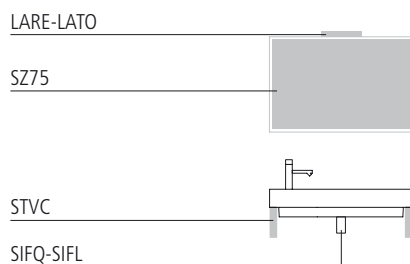

## 75

**VERSOTRENTASETTE 75**  
lavabo | washbasin | waschtisch  
**cod. 75VE**

Lavabo installabile in appoggio, semincasso, sottopiano e a sospensione su specifiche mensole in alluminio cromato. Il lavabo è predisposto per rubinetteria monoforo, da piano d'appoggio o da parete.

Washbasin for wall-hung on chrome aluminium shelves, sit on, semi inset or under counter installation. 0 or 1 taphole.

Waschbecken Aufliegend Halbeinbau, Unterbau und Wandhängend auf spezifische Konsole aus Aluminium verchromt installierbar. Becken 1 Hahnloch vorgestochen für Stand- und Wandarmaturen ausstattbar.