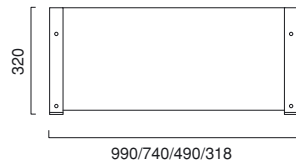

VERSOTRENTASETTE

75

VERSOTRENTASETTE 75
lavabo | washbasin | waschtisch
cod. 75VE

VERSOTRENTASETTE 75
mensole in ottone cromato per lavabi VERSOTRENTASETTE
37-50-75-100
chrome brass shelves for 37-50-75-100 VERSOTRENTASETTE
washbasins
träger aus messing verchromt für waschtische
VERSOTRENTASETTE 37-50-75-100.
cod. STVC