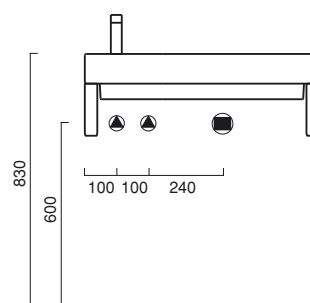

## 75

**VERSOTRENTASETTE 75**  
lavabo | washbasin | waschtisch  
**cod. 75VE**

Lavabo installabile in appoggio, semincasso, sottopiano e a sospensione su specifiche mensole in alluminio cromato. Il lavabo è predisposto per rubinetteria monoforo, da piano d'appoggio o da parete.

Washbasin for wall-hung on chrome aluminium shelves, sit on, semi inset or under counter installation. 0 or 1 taphole.

Waschbecken Aufliegend Halbeinbau, Unterbau und Wandhängend auf spezifische Konsole aus Aluminium verchromt installierbar. Becken 1 Hahnloch vorgestochen für Stand- und Wandarmaturen ausstattbar.