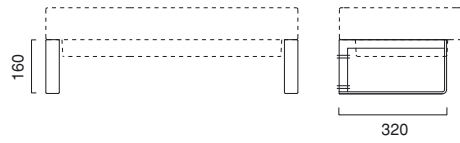

VERSOTRENTASETTE

75

VERSOTRENTASETTE 75
lavabo | washbasin | waschtisch
cod. 75VE

VERSOTRENTASETTE 75
mensole in ottone cromato per lavabi VERSOTRENTASETTE
37-50-75-100
chrome brass shelves for 37-50-75-100 VERSOTRENTASETTE
washbasins
träger aus messing verchromt für waschtische
VERSOTRENTASETTE 37-50-75-100.
cod. STVC