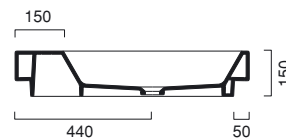

VERSOTRENTASETTE

75

VERSOTRENTASETTE 75
lavabo | washbasin | waschtisch
cod. 75VE

Lavabo installabile in appoggio, semincasso, sottopiano e a sospensione su specifiche mensole in alluminio cromato. Il lavabo è predisposto per rubinetteria monoforo, da piano d'appoggio o da parete.

Washbasin for wall-hung on chrome aluminium shelves, sit on, semi inset or under counter installation. 0 or 1 taphole.

Waschbecken Aufliegend Halbeinbau, Unterbau und Wandhängend auf spezifische Konsole aus Aluminium verchromt installierbar. Becken 1 Hahnloch vorgestochen für Stand- und Wandarmaturen ausstattbar.