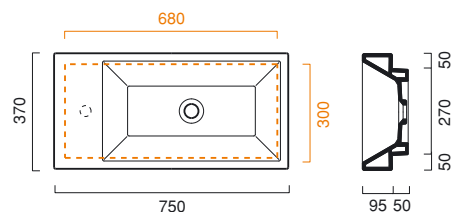

## 75

**VERSOTRENTASETTE 75**  
lavabo | washbasin | waschtisch  
**cod. 75VE**

Lavabo installabile in appoggio, semincasso, sottopiano e a sospensione su specifiche mensole in alluminio cromato. Il lavabo è predisposto per rubinetteria monoforo, da piano d'appoggio o da parete.

Washbasin for wall-hung on chrome aluminium shelves, sit on, semi inset or under counter installation. 0 or 1 taphole.

Waschbecken Aufliegend Halbeinbau, Unterbau und Wandhängend auf spezifische Konsole aus Aluminium verchromt installierbar. Becken 1 Hahnloch vorgestochen für Stand- und Wandarmaturen ausstattbar.