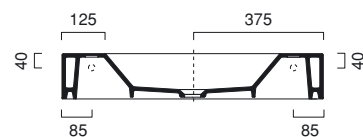

VERSOVENTICINQUE

75

VERSOVENTICINQUE 75
lavabo | washbasin | waschtisch
cod. 750VE

Lavabo installabile sospeso o ad appoggio. Predisposto per rubinetteria monoforo sui due lati, consente l'installazione di rubinetteria doppia da parete o da piano. È corredato di un portasciugamani frontale in ottone cromato.

Washbasin for wall-hung or sit on installation. 0 or 1 (RH/LH) taphole. Chrome brass front towel rail is available.

Waschbecken als Wand- und Aufliegend installierbar. 1 Hahnloch je Ablage vorgestochen, für Standarmaturen sowie mit Wandarmaturen verwendbar. Fronthandtuchhalter aus Messing verchromt ausstattbar.

LARE-LATO

SZ75

P750VE

SIFQ-SIFL