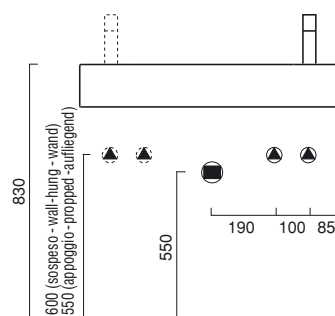

VERSOVENTICINQUE

75

VERSOVENTICINQUE 75
lavabo | washbasin | waschtisch
cod. 750VE

Lavabo installabile sospeso o ad appoggio. Predisposto per rubinetteria monoforo sui due lati, consente l'installazione di rubinetteria doppia da parete o da piano. È corredato di un portasciugamani frontale in ottone cromato.

Washbasin for wall-hung or sit on installation. 0 or 1 (RH/LH) taphole. Chrome brass front towel rail is available.

Waschbecken als Wand- und Aufliegend installierbar. 1 Hahnloch je Ablage vorgestochen, für Standarmaturen sowie mit Wandarmaturen verwendbar. Fronthandtuchhalter aus Messing verchromt ausstattbar.

LARE-LATO

SZ75

P750VE

SIFQ-SIFL