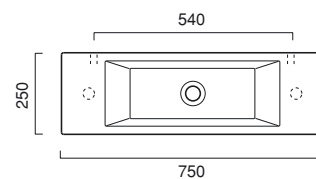

VERSOVENTICINQUE

75

VERSOVENTICINQUE 75
lavabo | washbasin | waschtisch
cod. 750VE

Lavabo installabile sospeso o ad appoggio. Predisposto per rubinetteria monoforo sui due lati, consente l'installazione di rubinetteria doppia da parete o da piano. È corredato di un portasciugamani frontale in ottone cromato.

Washbasin for wall-hung or sit on installation. 0 or 1 (RH/LH) taphole. Chrome brass front towel rail is available.

Waschbecken als Wand- und Aufliegend installierbar. 1 Hahnloch je Ablage vorgestochen, für Standarmaturen sowie mit Wandarmaturen verwendbar. Fronthandtuchhalter aus Messing verchromt ausstattbar.

LARE-LATO

SZ75

P750VE

SIFQ-SIFL