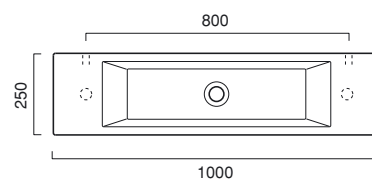

VERSOVENTICINQUE

100

VERSOVENTICINQUE 100
lavabo | washbasin | waschtisch
cod. 100VE

Lavabo installabile sospeso o ad appoggio. Predisposto per rubinetteria monoforo sui due lati, consente l'installazione di rubinetteria doppia da parete o da piano. È corredato di un portasciugamani frontale e in ottone cromato.

Washbasin for wall-hung or sit on installation. 0 or 1 (RH/LH) taphole. Chrome brass front towel rail is available.

Waschbecken als Wand- und Aufliegend installierbar. 1 Hahnloch je Ablage vorgestochen, für Standarmaturen sowie mit Wandarmaturen verwendbar. Fronthandtuchhalter aus Messing verchromt ausstattbar.

LARE-LATO

SZ10

P100VE

SIFQ-SIFL