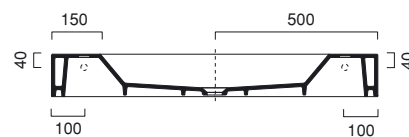

VERSOVENTICINQUE

100

VERSOVENTICINQUE 100
lavabo | washbasin | waschtisch
cod. 100VE

Lavabo installabile sospeso o ad appoggio. Predisposto per rubinetteria monoforo sui due lati, consente l'installazione di rubinetteria doppia da parete o da piano. È corredato di un portasciugamani frontale e in ottone cromato.

Washbasin for wall-hung or sit on installation. 0 or 1 (RH/LH) taphole. Chrome brass front towel rail is available.

Waschbecken als Wand- und Aufliegend installierbar. 1 Hahnloch je Ablage vorgestochen, für Standarmaturen sowie mit Wandarmaturen verwendbar. Fronthandtuchhalter aus Messing verchromt ausstattbar.

LARE-LATO

SZ10

P100VE

SIFQ-SIFL