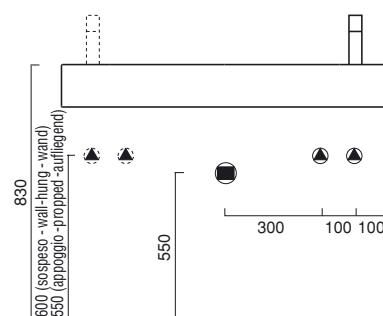

VERSOVENTICINQUE

100

VERSOVENTICINQUE 100
lavabo | washbasin | waschtisch
cod. 100VE

Lavabo installabile sospeso o ad appoggio. Predisposto per rubinetteria monoforo sui due lati, consente l'installazione di rubinetteria doppia da parete o da piano. È corredato di un portasciugamani frontale e in ottone cromato.

Washbasin for wall-hung or sit on installation. 0 or 1 (RH/LH) taphole. Chrome brass front towel rail is available.

Waschbecken als Wand- und Aufliegend installierbar. 1 Hahnloch je Ablage vorgestochen, für Standarmaturen sowie mit Wandarmaturen verwendbar. Fronthandtuchhalter aus Messing verchromt ausstattbar.

LARE-LATO

SZ10

P100VE

SIFQ-SIFL