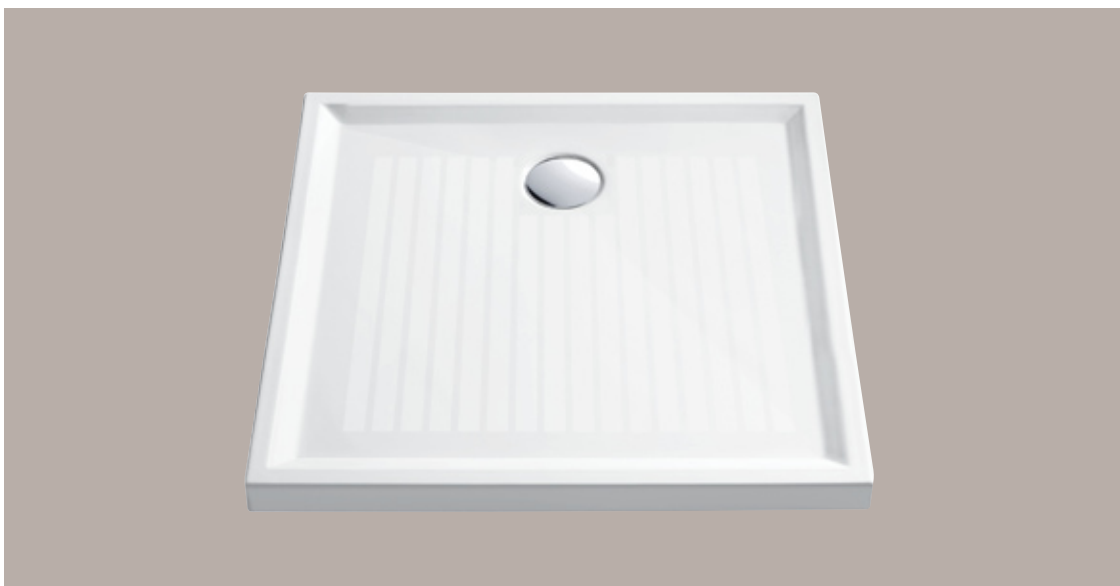

VERSO

90

VERSO 90

piatto doccia | shower tray | duschwanne
cod. 9090FP

Piatto Doccia quadrangolare 90 x 90 cm, per soli 6 cm di spessore, installabile ad appoggio o a filo pavimento, smaltato su tre lati e con speciale texture antiscivolo.

Squared shower tray, 90 x 90 cm sized. Only 6 cm thickness. Installation at floor level or laid on. This shower tray has three glazed sides and special anti-slip finish.

Duschwanne Viereckig 90 x 90 cm, nur 6 cm dick. Installation Aufliegend oder Bodenbündig. 3 Seiten glasiert, mit Anti-Rutsch Oberfläche.