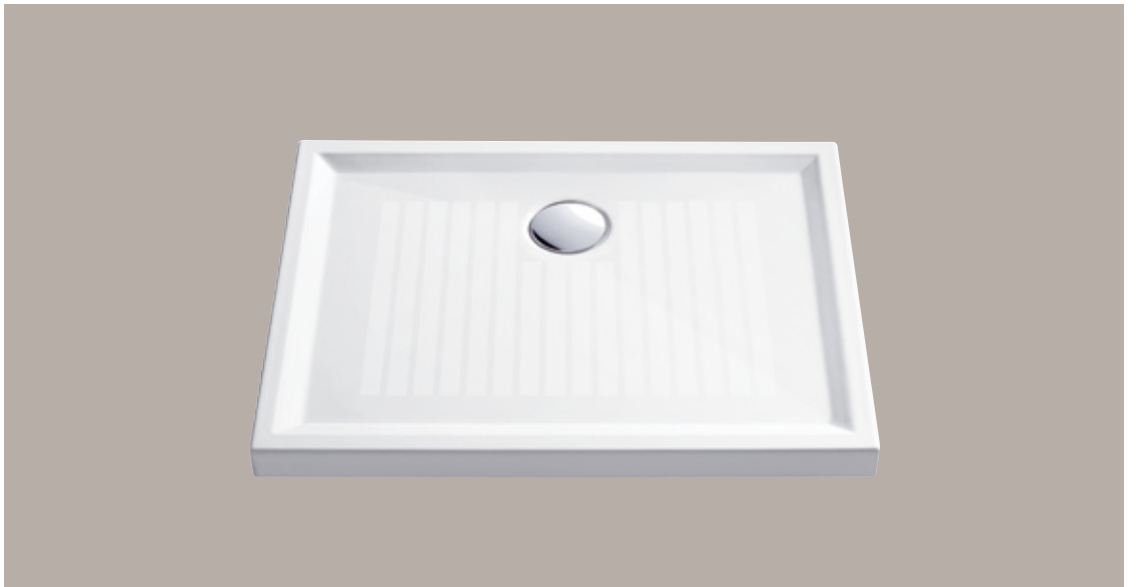

**VERSO**

**90R**

**VERSO 90**

piatto doccia | shower tray | duschwanne  
**cod. 7290FP**

Piatto Doccia rettangolare 90 x 72 cm, per soli 6 cm di spessore, installabili ad appoggio o a filo pavimento, smaltato su tre lati e con speciale texture antiscivolo.

Rectangular shower tray, 90 x 72 cm sized. Only 6 cm thickness. Installation at floor level or laid on. This shower tray has three glazed sides and special anti-slip finish.

Duschwanne Rechtwinklig 90 x 72 cm, nur 6 cm dick. Installation Aufliiegend oder Bodenbündig. 3 Seiten glasiert, mit Anti-Rutsch Oberfläche.