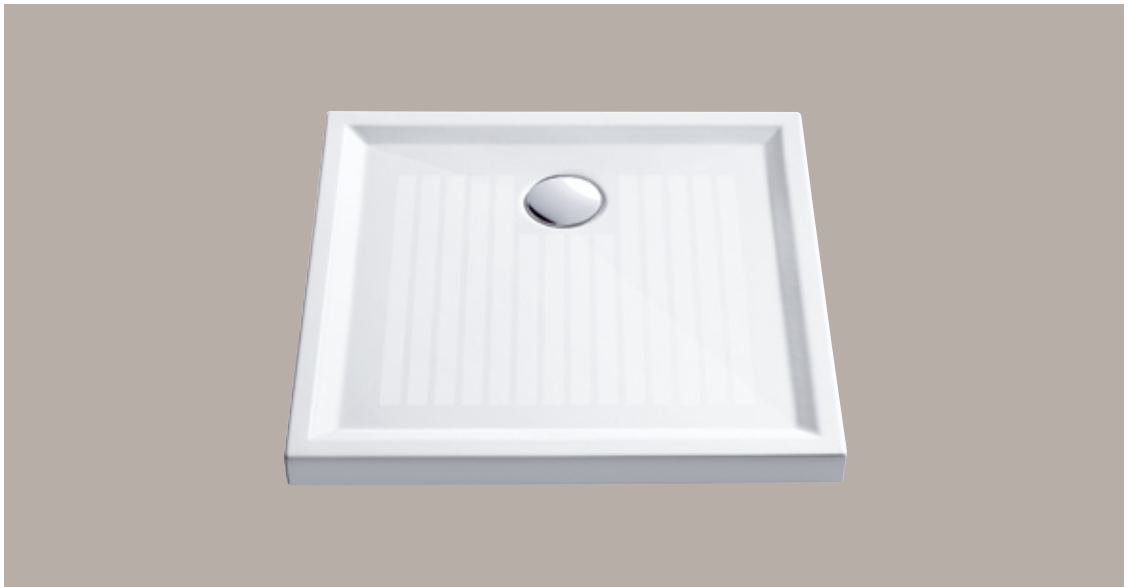

VERSO

80

VERSO 80

piatto doccia | shower tray | duschwanne
cod. PDFP

Piatto Doccia quadrangolare 80 x 80 cm, per soli 6 cm di spessore, installabile ad appoggio o a filo pavimento, smaltato su tre lati e con speciale texture antiscivolo.

Squared shower tray, 80 x 80 cm sized. Only 6 cm thickness. Installation at floor level or laid on. This shower tray has three glazed sides and special anti-slip finish.

Duschwanne Viereckig 80x80 cm, nur 6 cm dick. Installation Aufliegend oder Bodenbündig. 3 Seiten glasiert, mit Anti-Rutsch Oberfläche.