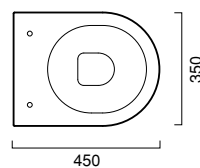

WC|BIDET

45

Z 45

wc sospeso | wall-hung wc | wand wc
cod. VSV45

coprivaso | seat cover | wc sitz
SOFT CLOSE
cod. V45ST

Wc sospeso con fissaggio a scomparsa.
Corredato di coprivaso soft-close.
Scarico 4,5 Lt.

Wall-hung WC with concealed fixing
system. With soft-close toilet seat. 4.5
litres flush.

Wand-WC mit versteckter Befestigung
und WC Sitz Soft-Close.
Spülmenge 4,5 L.

FISSAGGIO SOLO SU BARRE M12
TO BE FIXED EXCLUSIVELY ON M12 BARS
BEFESTIGUNG NUR AUF STANGE M12