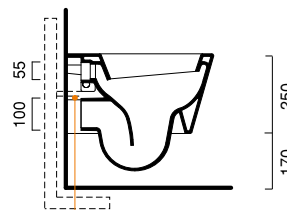

WC|BIDET

45

Z 45

wc sospeso | wall-hung wc | wand wc
cod. VSV45

coprivaso | seat cover | wc sitz
SOFT CLOSE
cod. V45ST

Wc sospeso con fissaggio a scomparsa.
Corredato di coprivaso soft-close.
Scarico 4,5 Lt.

Wall-hung WC with concealed fixing
system. With soft-close toilet seat. 4.5
litres flush.

Wand-WC mit versteckter Befestigung
und WC Sitz Soft-Close.
Spülmenge 4,5 L.

FISSAGGIO SOLO SU BARRE M12
TO BE FIXED EXCLUSIVELY ON M12 BARS
BEFESTIGUNG NUR AUF STANGE M12