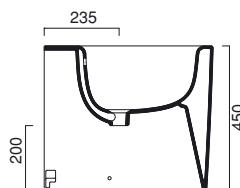

SOFT-CLOSE wc sitz

cod. MUSTS ○

bianco | white | weiß

cod. MUSTSNE ●

nero | black | schwarz

Bidet monoforo installabile anche a filo muro. Disponibile anche in colore nero.

Wc con scarico a parete, trasformabile a terra tramite curva tecnica. Corredato di coprivaso soft-close. Scarico 4,5 Lt. Disponibile anche in colore nero.