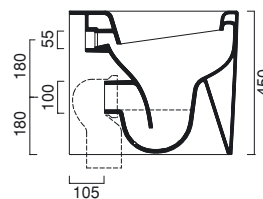

SOFT-CLOSE wc sitz

cod. MUSTS ○

bianco | white | weiß

cod. MUSTSNE ●

nero | black | schwarz

Bidet monoforo installabile anche a filo muro. Disponibile anche in colore nero.

Wc con scarico a parete, trasformabile a terra tramite curva tecnica. Corredato di coprivaso soft-close. Scarico 4,5 Lt. Disponibile anche in colore nero.

Bidet Einloch auch an der Wand installierbar. Auch in Farbe Schwarz.

WC, Abgang waagerecht, auch als innen-senkrecht mit Kunststoffbogen verwandelbar. WC-Sitz Soft-Close.

Spülmenge 4,5 L. Auch in Farbe Schwarz.