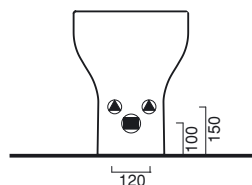

Bidet, 1 taphole. Also suitable for back-to-wall installation. Black finish is also available.

Wall-outlet WC, convertible to floor outlet with a pipe fitting. With soft-close toilet seat. 4.5 litres flush. Black finish is also available.

Bidet Einloch auch an der Wand installierbar. Auch in Farbe Schwarz.

WC, Abgang waagerecht, auch als innen-senkrecht mit Kunststoffbogen verwandelbar. WC-Sitz Soft-Close.

Spülmenge 4,5 L. Auch in Farbe Schwarz.

photo ■ 2D dwg ■

3D dwg ■