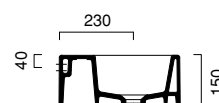

(*) La versione a sospensione (70VNTR) è integrabile con portasciugamani in ottone cromato.

(*) Wall-hung version (70VNTR) can be integrated with a chrome brass towel rail.

(*) Das Hängemodell (70VNTR) kann durch einen Handtuchhalter aus verchromtem Messing ergänzt werden.