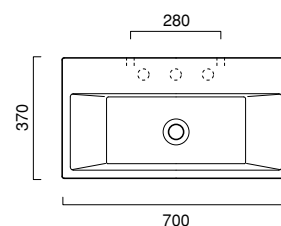

VERSOTRAVERTINO

70

TRAVERTINO 70

lavabo per installazione a parete
washbasin for wall-hung installation
waschtisch für wandmontage

cod. 70VNTR

lavabo per installazione ad appoggio
washbasin for sit-on installation
waschtisch für aufsatzmontage

cod. 70VNATR

Lavabo smaltato su 4 lati installabile a sospensione e ad appoggio. Entrambe le versioni predisposte per 3 posizioni di rubinetteria, consentono l'installazione di rubinetteria da piano e da parete.

Washabsin suitable for wall-hung or sit on installation. Four glazes sides and without fixing holes. Both versions are prearrange for three different positions for taps. Taps can be also wall-hung or countertop mounted.

Waschbecken, hängend oder als Aufsatz montierbar, Modell auf vier Seiten emailiert und ohne Befestigungslöcher. Beide Modelle sind für 3 verschiedene Armaturenpositionen vorgesehen, die sowohl als Aufsatz- als auch Wandmontage verfügbar sind.

LARE-LATO

SZ70

PA7N* (70VNTR)

SIFQ-SIFL

(*) La versione a sospensione (70VNTR) è integrabile con portasciugamani in ottone cromato.

(*) Wall-hung version (70VNTR) can be integrated with a chrome brass towel rail.

(*) Das Hängemodell (70VNTR) kann durch einen Handtuchhalter aus verchromtem Messing ergänzt werden.