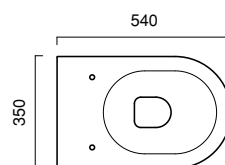

coprivaso | seat cover | wc sitz  
SOFT CLOSE PLUS  
**cod. 5SCSTP00**

Bidet monoforo, installabile a filo muro o distanziato.

Wc con scarico a parete, trasformabile a terra tramite curva tecnica, installabile a filo muro o distanziato.

Corredato di coprivaso disponibile anche in versione soft-close. Scarico 4,5 Lt.

Bidet, 1 taphole. For back-to-wall or floor standing installation.

WC with wall outlet, convertible to floor outlet with an elbow pipe. For back-to-wall or floor standing installation. Soft-close seat-cover is also available. 4.5 litres flush.

Bidet, Einloch. Installation an der Wand oder mit Abstand.

WC, Wassereblauf waagrecht bzw. Senkrecht mit Adapter. Installation an der Wand oder mit Abstand. Mit Wc-Sitz Soft-Close. Spülmenge 4,5L.