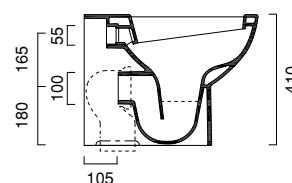

coprivaso | seat cover | wc sitz  
SOFT CLOSE PLUS  
**cod. 5SCSTP00**

Bidet monoforo, installabile a filo muro o distanziato.

Wc con scarico a parete, trasformabile a terra tramite curva tecnica, installabile a filo muro o distanziato.

Corredato di coprivaso disponibile anche in versione soft-close. Scarico 4,5 Lt.

Bidet, 1 taphole. For back-to-wall or floor standing installation.

WC with wall outlet, convertible to floor outlet with an elbow pipe. For back-to-wall or floor standing installation. Soft-close seat-cover is also available. 4.5 litres flush.

Bidet, Einloch. Installation an der Wand oder mit Abstand.

WC, Wassereblauf waagrecht bzw. Senkrecht mit Adapter. Installation an der Wand oder mit Abstand. Mit Wc-Sitz Soft-Close. Spülmenge 4,5L.