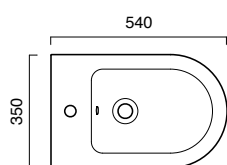

coprivaso | seat cover | wc sitz  
SOFT CLOSE PLUS  
**cod. 5SCSTP00**

Bidet monoforo, installabile a filo muro o distanziato.

Wc con scarico a parete, trasformabile a terra tramite curva tecnica, installabile a filo muro o distanziato.

Corredato di coprivaso disponibile anche in versione soft-close. Scarico 4,5 Lt.

Bidet, 1 taphole. For back-to-wall or floor standing installation.

WC with wall outlet, convertible to floor outlet with an elbow pipe. For back-to-wall or floor standing installation. Soft-close seat-cover is also available. 4.5 litres flush.

Bidet, Einloch. Installation an der Wand oder mit Abstand.

WC, Wassereblauf waagrecht bzw. Senkrecht mit Adapter. Installation an der Wand oder mit Abstand. Mit Wc-Sitz Soft-Close. Spülmenge 4,5L.