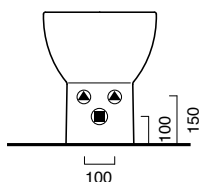

coprivaso | seat cover | wc sitz  
SOFT CLOSE PLUS  
**cod. 5SCSTP00**

Bidet monoforo, installabile a filo muro o distanziato.

Wc con scarico a parete, trasformabile a terra tramite curva tecnica, installabile a filo muro o distanziato.

Corredato di coprivaso disponibile anche in versione soft-close. Scarico 4,5 Lt.

Bidet, 1 taphole. For back-to-wall or floor standing installation.

WC with wall outlet, convertible to floor outlet with an elbow pipe. For back-to-wall or floor standing installation. Soft-close seat-cover is also available. 4.5 litres flush.

Bidet, Einloch. Installation an der Wand oder mit Abstand.

WC, Wassereblauf waagrecht bzw. Senkrecht mit Adapter. Installation an der Wand oder mit Abstand. Mit Wc-Sitz Soft-Close. Spülmenge 4,5L.