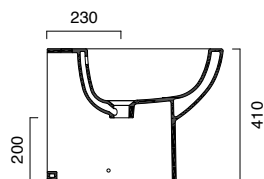

coprivaso | seat cover | wc sitz  
SOFT CLOSE PLUS  
**cod. 5SCSTP00**

Bidet monoforo, installabile a filo muro o distanziato.

Wc con scarico a parete, trasformabile a terra tramite curva tecnica, installabile a filo muro o distanziato.

Corredato di coprivaso disponibile anche in versione soft-close. Scarico 4,5 Lt.

Bidet, 1 taphole. For back-to-wall or floor standing installation.

WC with wall outlet, convertible to floor outlet with an elbow pipe. For back-to-wall or floor standing installation. Soft-close seat-cover is also available. 4.5 litres flush.

Bidet, Einloch. Installation an der Wand oder mit Abstand.

WC, Wassereblauf waagrecht bzw. Senkrecht mit Adapter. Installation an der Wand oder mit Abstand. Mit Wc-Sitz Soft-Close. Spülmenge 4,5L.