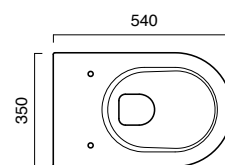

Bidet sospeso monoforo.

Wc sospeso, corredato di coprivaso
disponibile anche in versione soft-close.

Scarico 4,5 Lt.

Wall-hung bidet, 1 taphole.

Wall-hung WC with seat-cover. Soft-close version is also available. 4.5 litres flush.

Wand-Bidet, Einloch.

Wand-WC. Wc Sitz Soft-Close.

Spülmenge 4,5L.

FISSAGGIO SOLO SU BARRE M12
TO BE FIXED EXCLUSIVELY ON M12 BARS
BEFESTIGUNG NUR AUF STANGE M12

FISSAGGIO SOLO SU BARRE M12
TO BE FIXED EXCLUSIVELY ON M12 BARS
BEFESTIGUNG NUR AUF STANGE M12