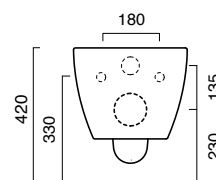

RACCORDI FLESSIBILI
FLEXIBLE PIPES
SCHLAUCHRÖHREN