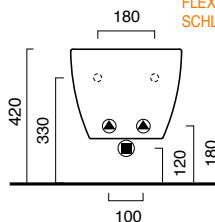

RACCORDI FLESSIBILI
FLEXIBLE PIPES
SCHLAUCHRÖHREN