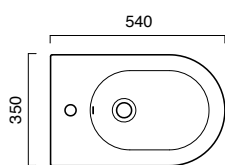

Bidet sospeso monoforo.

Wc sospeso, corredato di coprivaso
disponibile anche in versione soft-close.

Scarico 4,5 Lt.

Wall-hung bidet, 1 taphole.

Wall-hung WC with seat-cover. Soft-close version is also available. 4.5 litres flush.

Wand-Bidet, Einloch.

Wand-WC. Wc Sitz Soft-Close.

Spülmenge 4,5L.

FISSAGGIO SOLO SU BARRE M12
TO BE FIXED EXCLUSIVELY ON M12 BARS
BEFESTIGUNG NUR AUF STANGE M12

FISSAGGIO SOLO SU BARRE M12
TO BE FIXED EXCLUSIVELY ON M12 BARS
BEFESTIGUNG NUR AUF STANGE M12