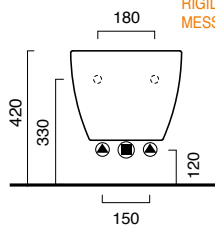

Wand-Bidet, Einloch.

Wand-WC. Wc Sitz Soft-Close.

Spülmenge 4,5L.

FISSAGGIO SOLO SU BARRE M12
TO BE FIXED EXCLUSIVELY ON M12 BARS
BEFESTIGUNG NUR AUF STANGE M12

FISSAGGIO SOLO SU BARRE M12
TO BE FIXED EXCLUSIVELY ON M12 BARS
BEFESTIGUNG NUR AUF STANGE M12

RACCORDI RIGIDI
RIGID PIPES
MESSINGRÖHREN

RACCORDI FLESSIBILI
FLEXIBLE PIPES
SCHLAUCHRÖHREN

WC | BIDET

54

SFERA 54

bidet sospeso | wall-hung bidet | Wand bidet
cod. 1BSS5400

SFERA 54

wc sospeso | wall-hung wc | Wand wc
cod. 1VSS5400