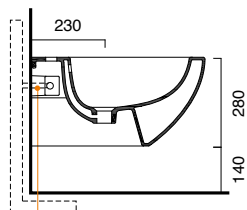

Bidet sospeso monoforo.

Wc sospeso, corredato di coprivaso
disponibile anche in versione soft-close.

Scarico 4,5 Lt.

Wall-hung bidet, 1 taphole.

Wall-hung WC with seat-cover. Soft-close version is also available. 4.5 litres flush.

Wand-Bidet, Einloch.

Wand-WC. Wc Sitz Soft-Close.

Spülmenge 4,5L.

FISSAGGIO SOLO SU BARRE M12
TO BE FIXED EXCLUSIVELY ON M12 BARS
BEFESTIGUNG NUR AUF STANGE M12

FISSAGGIO SOLO SU BARRE M12
TO BE FIXED EXCLUSIVELY ON M12 BARS
BEFESTIGUNG NUR AUF STANGE M12