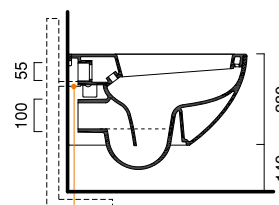

Bidet sospeso monoforo.

Wc sospeso, corredato di coprivaso
disponibile anche in versione soft-close.

Scarico 4,5 Lt.

Wall-hung bidet, 1 taphole.

Wall-hung WC with seat-cover. Soft-close version is also available. 4.5 litres flush.

Wand-Bidet, Einloch.

Wand-WC. Wc Sitz Soft-Close.

Spülmenge 4,5L.

FISSAGGIO SOLO SU BARRE M12
TO BE FIXED EXCLUSIVELY ON M12 BARS
BEFESTIGUNG NUR AUF STANGE M12

FISSAGGIO SOLO SU BARRE M12
TO BE FIXED EXCLUSIVELY ON M12 BARS
BEFESTIGUNG NUR AUF STANGE M12