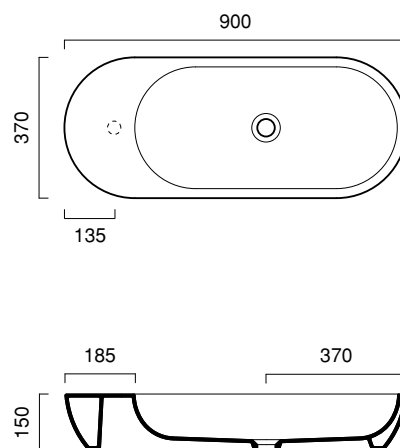

L90

SFERA L90

lavabo | washbasin | waschtisch
cod. 190AC3N00

Lavabo ad appoggio con ampio catino e piano asimmetrico, senza troppopieno, predisposto per rubinetteria monoforo, a parete o su piano.

Sit on washbasin with wide sink and asymmetric counter. No overflow. 0 or 1 tapholes.

Aufsatzbecken mit breitem Becken und asymmetrischer Ablagefläche.
1 Hahnloch vorgestochen für Standardarmaturen. Ohne Überlauf.
Geeignet für Stand- oder Wandarmaturen.

5LARE00 - 5LAT000

5SZ6500

5SIFL00