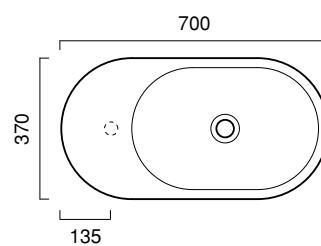

L70

SFERA L70

lavabo | washbasin | waschtisch
cod. 170AC3N00

Lavabo ad appoggio con piano asimmetrico, senza troppopieno, predisposto per rubinetteria monoforo, a parete o su piano.

Sit on washbasin with wide sink and asymmetric counter. No overflow. 0 or 1 tapholes.

Aufsatzbecken mit breitem Becken und asymmetrischer Ablagefläche. 1 Hahnloch vorgestochen für Standardarmaturen. Ohne Überlauf. Geeignet für Stand- oder Wandarmaturen.

5LARE00 - 5LAT000

5SZ7000

5SIFL00