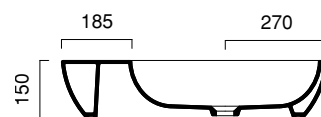

L70

SFERA L70

lavabo | washbasin | waschtisch
cod. 170AC3N00

Lavabo ad appoggio con piano asimmetrico, senza troppopieno, predisposto per rubinetteria monoforo, a parete o su piano.

Sit on washbasin with wide sink and asymmetric counter. No overflow. 0 or 1 tapholes.

Aufsatzbecken mit breitem Becken und asymmetrischer Ablagefläche. 1 Hahnloch vorgestochen für Standardarmaturen. Ohne Überlauf. Geeignet für Stand- oder Wandarmaturen.

5LARE00 - 5LAT000

5SZ7000

5SIFL00