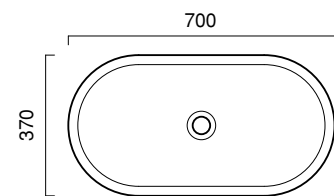

SFERALAVABI

70

SFERA 70

lavabo | washbasin | waschtisch
cod. 17ASC00

Catino da appoggio, senza troppopieno, per rubinetteria da piano o da parete.

Sit on washbasin. No overflow. 0 or 1 tapholes.

Aufsatzbecken für Standarmaturen auf Konsole oder Wandarmaturen. Ohne Überlauf.

5LARE00 - 5LAT000

5SZ7000

5SIFL00