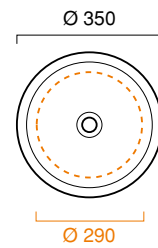

SFERALAVABI

35

SFERA 35

lavabo | washbasin | waschtisch
cod. 135AC00

Catino da appoggio, semincasso o sottopiano, senza troppopieno. Per rubinetteria da piano o da parete.

Washbasin for sit on, semi inset or under counter installation. No overflow. 0 taphole.

Als Aufsatzbecken, Halbeinbau und Unterbau, für Standarmaturen auf Konsole oder Wandarmaturen. Ohne Überlauf.