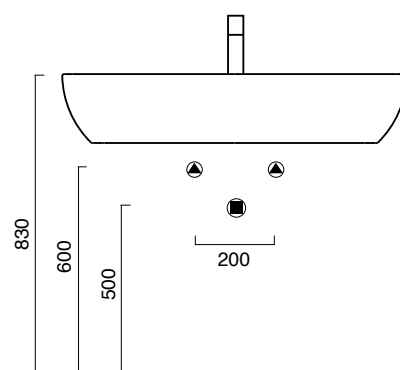

90

SFERA 90

lavabo | washbasin | waschtisch
cod. 1901C300

Lavabo installabile sospeso, ad appoggio o su colonna. Predisposto per rubinetteria da piano, su 7 diverse posizioni o da parete. È integrabile con un portasciugamani frontale in alluminio cromato.

Washbasin for wall hung, sit on or pedestal mounted installation. Up to 7 tapholes. Chromed aluminium front towel rail is available.

Waschbecken Wandhängend oder Auflegend und auf Standsäule installierbar. 7 vorgestochene Hahnlöcher für Standarmaturen sowie Wandarmaturen verwendbar. Ausstattbar mit Fronthandtuchhalter aus Messing verchromt.

5LARE00 - 5LAT000

5SZ6500

5PA901C300

5SIFL00

5COP000