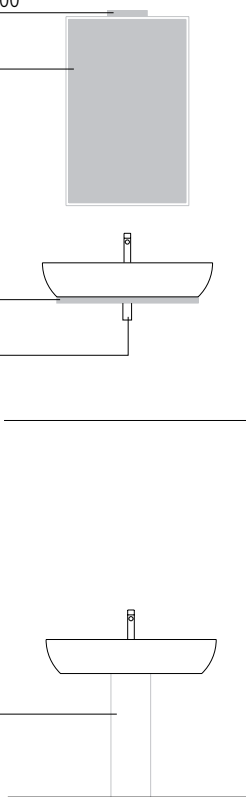

## 90

**SFERA 90**

lavabo | washbasin | waschtisch  
**cod. 1901C300**

Lavabo installabile sospeso, ad appoggio o su colonna. Predisposto per rubinetteria da piano, su 7 diverse posizioni o da parete. È integrabile con un portasciugamani frontale in alluminio cromato.

Washbasin for wall hung, sit on or pedestal mounted installation. Up to 7 tapholes. Chromed aluminium front towel rail is available.

Waschbecken Wandhängend oder Auflegend und auf Standsäule installierbar. 7 vorgestochene Hahnlöcher für Standarmaturen sowie Wandarmaturen verwendbar. Ausstattbar mit Fronthandtuchhalter aus Messing verchromt.

5LARE00 - 5LAT000

5SZ6500

5PA901C300

5SIFL00

5COP000

**SFERALAVABI**

**90**

**SFERA 90**  
lavabo | washbasin | waschtisch  
**cod. 1901C300**