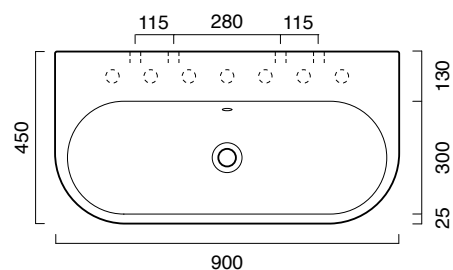

90

SFERA 90

lavabo | washbasin | waschtisch
cod. 1901C300

Lavabo installabile sospeso, ad appoggio o su colonna. Predisposto per rubinetteria da piano, su 7 diverse posizioni o da parete. È integrabile con un portasciugamani frontale in alluminio cromato.

Washbasin for wall hung, sit on or pedestal mounted installation. Up to 7 tapholes. Chromed aluminium front towel rail is available.

Waschbecken Wandhängend oder Auflegend und auf Standsäule installierbar. 7 vorgestochene Hahnlöcher für Standarmaturen sowie Wandarmaturen verwendbar. Ausstattbar mit Fronthandtuchhalter aus Messing verchromt.

5LARE00 - 5LAT000

5SZ6500

5PA901C300

5SIFL00

5COP000