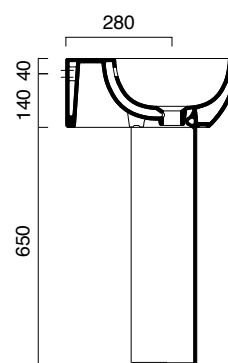

90

SFERA 90

lavabo | washbasin | waschtisch
cod. 1901C300

Lavabo installabile sospeso, ad appoggio o su colonna. Predisposto per rubinetteria da piano, su 7 diverse posizioni o da parete. È integrabile con un portasciugamani frontale in alluminio cromato.

Washbasin for wall hung, sit on or pedestal mounted installation. Up to 7 tapholes. Chromed aluminium front towel rail is available.

Waschbecken Wandhängend oder Auflegend und auf Standsäule installierbar. 7 vorgestochene Hahnlöcher für Standarmaturen sowie Wandarmaturen verwendbar. Ausstattbar mit Fronthandtuchhalter aus Messing verchromt.

5LARE00 - 5LAT000

5SZ6500

5PA901C300

5SIFL00

5COP000