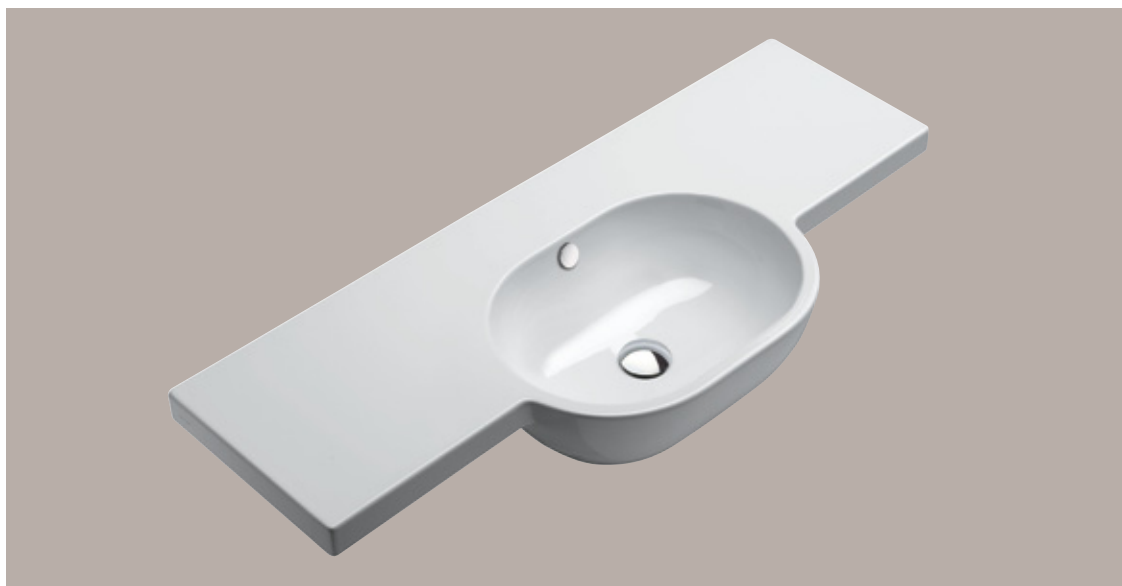

SFERALAVABI