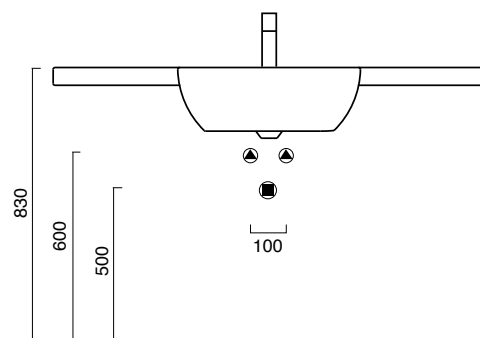

SFERA 120

lavabo | washbasin | waschtisch
cod. 1120C200

Lavabo predisposto per rubinetteria monoforo o da parete. È integrabile con un portasciugamani laterale in alluminio cromato.

Washbasin 0 or 1 taphole. Chromed aluminium lateral towel rail and chrome-brass support frame with extra-clear white glass shelf are available.

Waschbecken Wandhängend.
1 Hahnloch vorgestochen für Standardarmaturen, Wandarmaturen.
Zubehör: Handtuchhalter seitlich und Gestell aus Messing verchromt mit Glasboden Weiß.

5LARE00 - 5LAT000

5SZ1000

5PAC200

5SIFL00