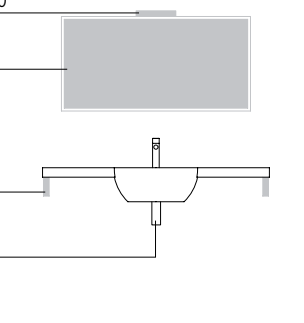

SFERA 120

lavabo | washbasin | waschtisch
cod. 1120C200

Lavabo predisposto per rubinetteria monoforo o da parete. È integrabile con un portasciugamani laterale in alluminio cromato.

Washbasin 0 or 1 taphole. Chromed aluminium lateral towel rail and chrome-brass support frame with extra-clear white glass shelf are available.

Waschbecken Wandhängend.
1 Hahnloch vorgestochen für Standardarmaturen, Wandarmaturen.
Zubehör: Handtuchhalter seitlich und Gestell aus Messing verchromt mit Glasboden Weiß.

5LARE00 - 5LAT000

5SZ1000

5PAC200

5SIFL00