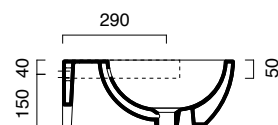

SFERA 120

lavabo | washbasin | waschtisch
cod. 1120C200

Lavabo predisposto per rubinetteria monoforo o da parete. È integrabile con un portasciugamani laterale in alluminio cromato.

Washbasin 0 or 1 taphole. Chromed aluminium lateral towel rail and chrome-brass support frame with extra-clear white glass shelf are available.

Waschbecken Wandhängend.
1 Hahnloch vorgestochen für Standardarmaturen, Wandarmaturen.
Zubehör: Handtuchhalter seitlich und Gestell aus Messing verchromt mit Glasboden Weiß.

5LARE00 - 5LAT000

5SZ1000

5PAC200

5SIFL00