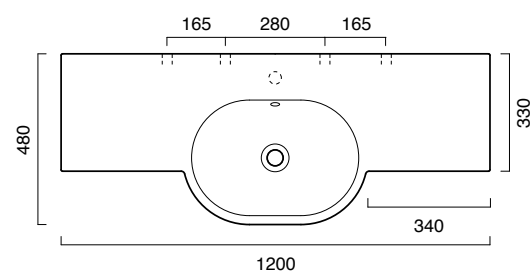

SFERA 120

lavabo | washbasin | waschtisch
cod. 1120C200

Lavabo predisposto per rubinetteria monoforo o da parete. È integrabile con un portasciugamani laterale in alluminio cromato.

Washbasin 0 or 1 taphole. Chromed aluminium lateral towel rail and chrome-brass support frame with extra-clear white glass shelf are available.

Waschbecken Wandhängend.
1 Hahnloch vorgestochen für Standardarmaturen, Wandarmaturen.
Zubehör: Handtuchhalter seitlich und Gestell aus Messing verchromt mit Glasboden Weiß.

5LARE00 - 5LAT000

5SZ1000

5PAC200

5SIFL00