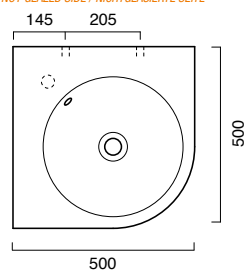

Waschbecken Wandhängend oder Aufiegend. Einloch vorgestochen für Standarmaturen auf 2 Seiten, sowie mit Wandarmaturen verwendbar.

Zubehör: Handtuchhalter aus Messing verchromt.

5LARE00 - 5LAT000

5SZ1000

5PA50C100

5SIFL00

LATO NON SMALTATO  
NOT GLAZED SIDE / NICHTGLASIERTE SEITE

**SFERALAVABI**

**50**

**SFERA 50**  
lavabo | washbasin | waschtisch  
**cod. 15AC100**