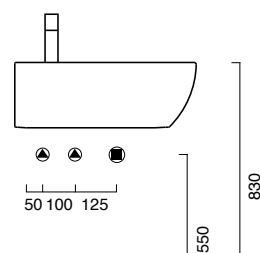

LATO NON SMALTATO
NOT GLAZED SIDE / NICHTGLASIERTE SEITE