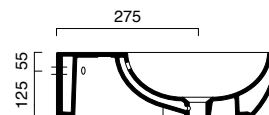

Waschbecken Wandhängend oder Aufiegend. Einloch vorgestochen für Standarmaturen auf 2 Seiten, sowie mit Wandarmaturen verwendbar.

Zubehör: Handtuchhalter aus Messing verchromt.

5LARE00 - 5LAT000

5SZ1000

5PA50C100

5SIFL00

LATO NON SMALTATO  
NOT GLAZED SIDE / NICHTGLASIERTE SEITE

**SFERALAVABI**

**50**

**SFERA 50**  
lavabo | washbasin | waschtisch  
**cod. 15AC100**