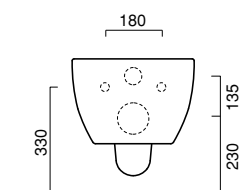

WC | BIDET

58

ROMA 58

bidet sospeso | wall-hung bidet | Wand bidet
cod. BSRO

ROMA 58

wc sospeso | wall-hung wc | Wand wc
cod. VSRO

coprivaso SOFT-CLOSE bianco
white seat-cover | weiss wc sitz

cod. ROSTF

coprivaso SOFT-CLOSE bakelite
bakelite seat-cover
bakelite wc sitz

cod. RBSTF

Bidet sospeso con fissaggio a scomparsa, predisposto per rubinetteria monoforo.

Wc sospeso con fissaggio a scomparsa. Corredato di coprivaso soft-close disponibile in versione bianco o bakelite, anche soft-close. Scarico 4,5 Lt.

Wall-hung bidet with concealed fixing system. 1 taphole.
Wall-hung WC with concealed fixing system. With soft-close seat-cover, available in white colour or bakelite finish. 4.5 litres flush.

Wand-Bidet Einloch mit versteckter Befestigung.
Wand-WC mit versteckter Befestigung.
WC Sitz Soft-Close in Farbe Weiß oder Bakelit. Spülmenge 4,5 L.

FISSAGGIO SOLO SU BARRE M12
TO BE FIXED EXCLUSIVELY ON M12 BARS
BEFESTIGUNG NUR AUF STANGE M12

FISSAGGIO SOLO SU BARRE M12
TO BE FIXED EXCLUSIVELY ON M12 BARS
BEFESTIGUNG NUR AUF STANGE M12