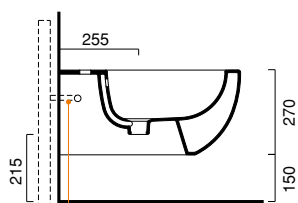

coprivaso SOFT-CLOSE bakelite
bakelite seat-cover
bakelite wc sitz

cod. RBSTF

Bidet sospeso con fissaggio a scomparsa, predisposto per rubinetteria monoforo.

Wc sospeso con fissaggio a scomparsa. Corredato di coprivaso soft-close disponibile in versione bianco o bakelite, anche soft-close. Scarico 4,5 Lt.

Wall-hung bidet with concealed fixing system. 1 taphole.
Wall-hung WC with concealed fixing system. With soft-close seat-cover, available in white colour or bakelite finish. 4.5 litres flush.

Wand-Bidet Einloch mit versteckter Befestigung.
Wand-WC mit versteckter Befestigung.
WC Sitz Soft-Close in Farbe Weiß oder Bakelit. Spülmenge 4,5 L.