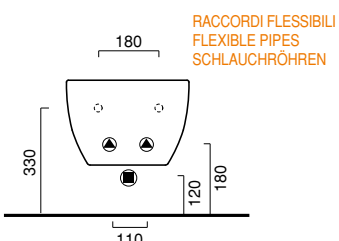

WC | BIDET

58

ROMA 58

bidet sospeso | wall-hung bidet | Wand bidet
cod. BSRO

ROMA 58

wc sospeso | wall-hung wc | Wand wc
cod. VSRO

coprivaso SOFT-CLOSE bianco
white seat-cover | weiss wc sitz

cod. ROSTF

coprivaso SOFT-CLOSE bakelite
bakelite seat-cover
bakelite wc sitz

cod. RBSTF

Bidet sospeso con fissaggio a scomparsa, predisposto per rubinetteria monoforo.

Wc sospeso con fissaggio a scomparsa. Corredato di coprivaso soft-close disponibile in versione bianco o bakelite, anche soft-close. Scarico 4,5 Lt.

Wall-hung bidet with concealed fixing system. 1 taphole.
Wall-hung WC with concealed fixing system. With soft-close seat-cover, available in white colour or bakelite finish. 4.5 litres flush.

Wand-Bidet Einloch mit versteckter Befestigung.
Wand-WC mit versteckter Befestigung.
WC Sitz Soft-Close in Farbe Weiß oder Bakelit. Spülmenge 4,5 L.

FISSAGGIO SOLO SU BARRE M12
TO BE FIXED EXCLUSIVELY ON M12 BARS
BEFESTIGUNG NUR AUF STANGE M12

FISSAGGIO SOLO SU BARRE M12
TO BE FIXED EXCLUSIVELY ON M12 BARS
BEFESTIGUNG NUR AUF STANGE M12