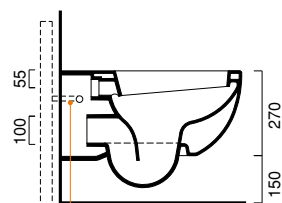

FISSAGGIO SOLO SU BARRE M12
TO BE FIXED EXCLUSIVELY ON M12 BARS
BEFESTIGUNG NUR AUF STANGE M12