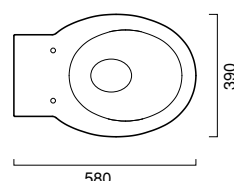

coprivaso SOFT-CLOSE bakelite
bakelite seat-cover
bakelite wc sitz

cod. RBSTF

Bidet sospeso con fissaggio a scomparsa, predisposto per rubinetteria monoforo.

Wc sospeso con fissaggio a scomparsa. Corredato di coprivaso soft-close disponibile in versione bianco o bakelite, anche soft-close. Scarico 4,5 Lt.

Wall-hung bidet with concealed fixing system. 1 taphole.
Wall-hung WC with concealed fixing system. With soft-close seat-cover, available in white colour or bakelite finish. 4.5 litres flush.

Wand-Bidet Einloch mit versteckter Befestigung.
Wand-WC mit versteckter Befestigung.
WC Sitz Soft-Close in Farbe Weiß oder Bakelit. Spülmenge 4,5 L.