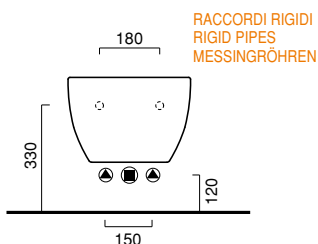

WC | BIDET

58

ROMA 58

bidet sospeso | wall-hung bidet | Wand bidet
cod. BSRO

ROMA 58

wc sospeso | wall-hung wc | Wand wc
cod. VSRO

coprivaso SOFT-CLOSE bianco
white seat-cover | weiss wc sitz

cod. ROSTF

coprivaso SOFT-CLOSE bakelite
bakelite seat-cover
bakelite wc sitz

cod. RBSTF

Bidet sospeso con fissaggio a scomparsa, predisposto per rubinetteria monoforo.

Wc sospeso con fissaggio a scomparsa. Corredato di coprivaso soft-close disponibile in versione bianco o bakelite, anche soft-close. Scarico 4,5 Lt.

Wall-hung bidet with concealed fixing system. 1 taphole.
Wall-hung WC with concealed fixing system. With soft-close seat-cover, available in white colour or bakelite finish. 4.5 litres flush.

Wand-Bidet Einloch mit versteckter Befestigung.
Wand-WC mit versteckter Befestigung.
WC Sitz Soft-Close in Farbe Weiß oder Bakelit. Spülmenge 4,5 L.

FISSAGGIO SOLO SU BARRE M12
TO BE FIXED EXCLUSIVELY ON M12 BARS
BEFESTIGUNG NUR AUF STANGE M12

FISSAGGIO SOLO SU BARRE M12
TO BE FIXED EXCLUSIVELY ON M12 BARS
BEFESTIGUNG NUR AUF STANGE M12