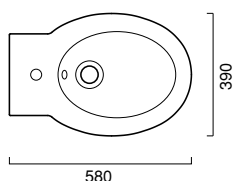

coprivaso SOFT-CLOSE bakelite
bakelite seat-cover
bakelite wc sitz

cod. RBSTF

Bidet sospeso con fissaggio a scomparsa, predisposto per rubinetteria monoforo.

Wc sospeso con fissaggio a scomparsa. Corredato di coprivaso soft-close disponibile in versione bianco o bakelite, anche soft-close. Scarico 4,5 Lt.

Wall-hung bidet with concealed fixing system. 1 taphole.
Wall-hung WC with concealed fixing system. With soft-close seat-cover, available in white colour or bakelite finish. 4.5 litres flush.

Wand-Bidet Einloch mit versteckter Befestigung.
Wand-WC mit versteckter Befestigung.
WC Sitz Soft-Close in Farbe Weiß oder Bakelit. Spülmenge 4,5 L.