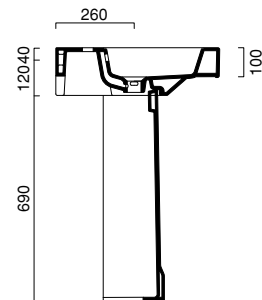

# 85

**ROMA 85**

lavabo | washbasin | waschtisch  
**cod. 85RP**

Lavabo con bacino di 50 cm installabile sospeso, a semincasso o su colonna, disponibile anche nella versione con decoro. Predisposto per rubinetteria monoforo, triforo o da parete. È integrabile con un portasciugamani frontale in ottone cromato, con una struttura a terra anch'essa in ottone cromato e con una struttura in rovere, nelle finiture sbiancato, naturale e tinto wengé, corredata di portasciugamani laterali.

Washbasin with 50cm bowl. For wall hung, semi inset or pedestal mounted installation. Also available in decorated version. 0, 1 or 3 tap-holes. Chrome brass front towel-rail and chrome brass basin stand are available. The washbasin can be also equipped with an oak chest of drawers - available in natural, whitened or wengé painted finish - with two lateral towel-rails.

Waschbecken Wandhängend, als Halbeinbau oder auf Standsäule installierbar, mit Innenbecken 50 cm. Auch mit Dekor Lieferbar. 3 vorgebohrte Hahnlöcher für Standardarmaturen sowie Wandarmaturen verwendbar. Mit einem Fronthandtuchhalter, einem Gestell aus Messing verchromt oder einem Gestell aus Eiche natur, Eiche gekalkt oder Eiche Farbe Wengé und seitlichem Handtuchhalter austattbar.