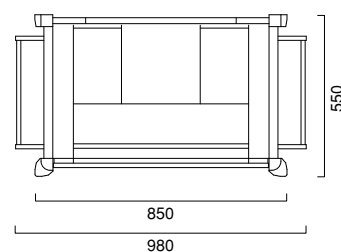

ROMA 85

struttura a terra in legno
wood floor structure
unterbaugestell stehend aus holz

rovere naturale
natural oak
eiche natur

Cod. SR85RO

rovere sbiancato
whitened oak
eiche geweisst

Cod. SS85RO

rovere tinto wengé
wengé painted oak
eiche wengé lackiert

Cod. SW85RO

portasciugamani laterale in ottone cromato per struttura
chrome-brass lateral towel-rail for oak structure
handtuchhalter aus messing verchromt

Cod. PLS85RO