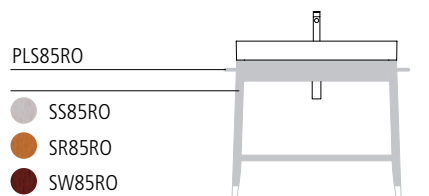

# 85

**ROMA 85**

lavabo | washbasin | waschtisch  
**cod. 85RP**

Lavabo con bacino di 50 cm installabile sospeso, a semincasso o su colonna, disponibile anche nella versione con decoro. Predisposto per rubinetteria monoforo, triforo o da parete. È integrabile con un portasciugamani frontale in ottone cromato, con una struttura a terra anch'essa in ottone cromato e con una struttura in rovere, nelle finiture sbiancato, naturale e tinto wengé, corredata di portasciugamani laterali.

Washbasin with 50cm bowl. For wall hung, semi inset or pedestal mounted installation. Also available in decorated version. 0, 1 or 3 tap-holes. Chrome brass front towel-rail and chrome brass basin stand are available. The washbasin can be also equipped with an oak chest of drawers - available in natural, whitened or wengé painted finish - with two lateral towel-rails.

Waschbecken Wandhängend, als Halbeinbau oder auf Standsäule installierbar, mit Innenbecken 50 cm. Auch mit Dekor Lieferbar. 3 vorgebohrte Hahnlöcher für Standardarmaturen sowie Wandarmaturen verwendbar. Mit einem Fronthandtuchhalter, einem Gestell aus Messing verchromt oder einem Gestell aus Eiche natur, Eiche gekalkt oder Eiche Farbe Wengé und seitlichem Handtuchhalter austattbar.