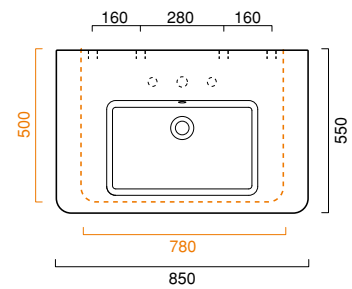

# 85

**ROMA 85**

lavabo | washbasin | waschtisch  
**cod. 85RP**

Lavabo con bacino di 50 cm installabile sospeso, a semincasso o su colonna, disponibile anche nella versione con decoro. Predisposto per rubinetteria monoforo, triforo o da parete. È integrabile con un portasciugamani frontale in ottone cromato, con una struttura a terra anch'essa in ottone cromato e con una struttura in rovere, nelle finiture sbiancato, naturale e tinto wengé, corredata di portasciugamani laterali.

Washbasin with 50cm bowl. For wall hung, semi inset or pedestal mounted installation. Also available in decorated version. 0, 1 or 3 tap-holes. Chrome brass front towel-rail and chrome brass basin stand are available. The washbasin can be also equipped with an oak chest of drawers - available in natural, whitened or wengé painted finish - with two lateral towel-rails.

Waschbecken Wandhängend, als Halbeinbau oder auf Standsäule installierbar, mit Innenbecken 50 cm. Auch mit Dekor Lieferbar. 3 vorgebohrte Hahnlöcher für Standardarmaturen sowie Wandarmaturen verwendbar. Mit einem Fronthandtuchhalter, einem Gestell aus Messing verchromt oder einem Gestell aus Eiche natur, Eiche gekalkt oder Eiche Farbe Wengé und seitlichem Handtuchhalter austattbar.