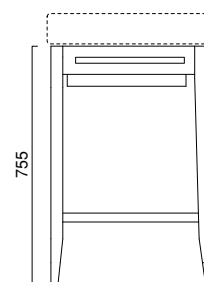

ROMA 85

struttura a terra in legno
wood floor structure
unterbaugestell stehend aus holz

rovere naturale
natural oak
eiche natur

Cod. SR85RO

rovere sbiancato
whitened oak
eiche geweisst

Cod. SS85RO

rovere tinto wengé
wengé painted oak
eiche wengé lackiert

Cod. SW85RO

portasciugamani laterale in ottone cromato per struttura
chrome-brass lateral towel-rail for oak structure
handtuchhalter aus messing verchromt

Cod. PLS85RO