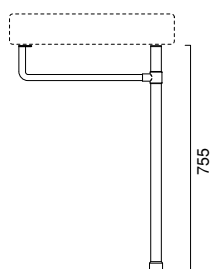

# 85

**ROMA 85**

lavabo | washbasin | waschtisch  
**cod. 85RP**

Lavabo con bacino di 50 cm installabile sospeso, a semincasso o su colonna, disponibile anche nella versione con decoro. Predisposto per rubinetteria monoforo, triforo o da parete. È integrabile con un portasciugamani frontale in ottone cromato, con una struttura a terra anch'essa in ottone cromato e con una struttura in rovere, nelle finiture sbiancato, naturale e tinto wengé, corredata di portasciugamani laterali.

Washbasin with 50cm bowl. For wall hung, semi inset or pedestal mounted installation. Also available in decorated version. 0, 1 or 3 tap-holes. Chrome brass front towel-rail and chrome brass basin stand are available. The washbasin can be also equipped with an oak chest of drawers - available in natural, whitened or wengé painted finish - with two lateral towel-rails.

Waschbecken Wandhängend, als Halbeinbau oder auf Standsäule installierbar, mit Innenbecken 50 cm. Auch mit Dekor Lieferbar. 3 vorgebohrte Hahnlöcher für Standardarmaturen sowie Wandarmaturen verwendbar. Mit einem Fronthandtuchhalter, einem Gestell aus Messing verchromt oder einem Gestell aus Eiche natur, Eiche gekalkt oder Eiche Farbe Wengé und seitlichem Handtuchhalter austattbar.

ROMA

85

ROMA 85

lavabo | washbasin | waschtisch

**cod. 85RP**

**ROMA 85**

struttura a terra in ottone cromato  
chrome-brass floor structure  
unterbaugestell stehend aus messing verchromt

**Cod. ST85RO**