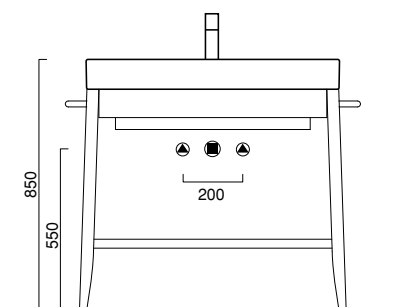

ROMA 85

struttura a terra in legno
wood floor structure
unterbaugestell stehend aus holz

rovere naturale
natural oak
eiche natur

Cod. SR85RO

rovere sbiancato
whitened oak
eiche geweisst

Cod. SS85RO

rovere tinto wengé
wengé painted oak
eiche wengé lackiert

Cod. SW85RO

portasciugamani laterale in ottone cromato per struttura
chrome-brass lateral towel-rail for oak structure
handtuchhalter aus messing verchromt

Cod. PLS85RO