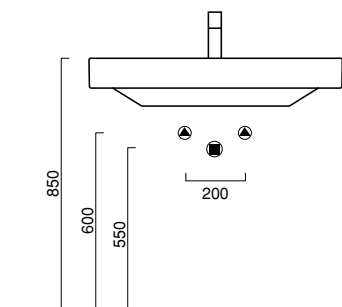

# 85

**ROMA 85**

lavabo | washbasin | waschtisch  
**cod. 85RP**

Lavabo con bacino di 50 cm installabile sospeso, a semincasso o su colonna, disponibile anche nella versione con decoro. Predisposto per rubinetteria monoforo, triforo o da parete. È integrabile con un portasciugamani frontale in ottone cromato, con una struttura a terra anch'essa in ottone cromato e con una struttura in rovere, nelle finiture sbiancato, naturale e tinto wengé, corredata di portasciugamani laterali.

Washbasin with 50cm bowl. For wall hung, semi inset or pedestal mounted installation. Also available in decorated version. 0, 1 or 3 tap-holes. Chrome brass front towel-rail and chrome brass basin stand are available. The washbasin can be also equipped with an oak chest of drawers - available in natural, whitened or wengé painted finish - with two lateral towel-rails.

Waschbecken Wandhängend, als Halbeinbau oder auf Standsäule installierbar, mit Innenbecken 50 cm. Auch mit Dekor Lieferbar. 3 vorgebohrte Hahnlöcher für Standardarmaturen sowie Wandarmaturen verwendbar. Mit einem Fronthandtuchhalter, einem Gestell aus Messing verchromt oder einem Gestell aus Eiche natur, Eiche gekalkt oder Eiche Farbe Wengé und seitlichem Handtuchhalter austattbar.