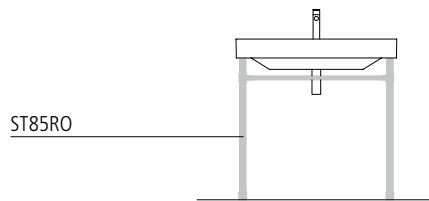

# 85

**ROMA 85**

lavabo | washbasin | waschtisch  
**cod. 85RP**

Lavabo con bacino di 50 cm installabile sospeso, a semincasso o su colonna, disponibile anche nella versione con decoro. Predisposto per rubinetteria monoforo, triforo o da parete. È integrabile con un portasciugamani frontale in ottone cromato, con una struttura a terra anch'essa in ottone cromato e con una struttura in rovere, nelle finiture sbiancato, naturale e tinto wengé, corredata di portasciugamani laterali.

Washbasin with 50cm bowl. For wall hung, semi inset or pedestal mounted installation. Also available in decorated version. 0, 1 or 3 tap-holes. Chrome brass front towel-rail and chrome brass basin stand are available. The washbasin can be also equipped with an oak chest of drawers - available in natural, whitened or wengé painted finish - with two lateral towel-rails.

Waschbecken Wandhängend, als Halbeinbau oder auf Standsäule installierbar, mit Innenbecken 50 cm. Auch mit Dekor Lieferbar. 3 vorgebohrte Hahnlöcher für Standardarmaturen sowie Wandarmaturen verwendbar. Mit einem Fronthandtuchhalter, einem Gestell aus Messing verchromt oder einem Gestell aus Eiche natur, Eiche gekalkt oder Eiche Farbe Wengé und seitlichem Handtuchhalter austattbar.