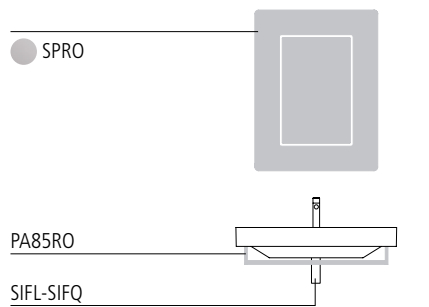

# 85

**ROMA 85**

lavabo | washbasin | waschtisch  
**cod. 85RP**

Lavabo con bacino di 50 cm installabile sospeso, a semincasso o su colonna, disponibile anche nella versione con decoro. Predisposto per rubinetteria monoforo, triforo o da parete. È integrabile con un portasciugamani frontale in ottone cromato, con una struttura a terra anch'essa in ottone cromato e con una struttura in rovere, nelle finiture sbiancato, naturale e tinto wengé, corredata di portasciugamani laterali.

Washbasin with 50cm bowl. For wall hung, semi inset or pedestal mounted installation. Also available in decorated version. 0, 1 or 3 tap-holes. Chrome brass front towel-rail and chrome brass basin stand are available. The washbasin can be also equipped with an oak chest of drawers - available in natural, whitened or wengé painted finish - with two lateral towel-rails.

Waschbecken Wandhängend, als Halbeinbau oder auf Standsäule installierbar, mit Innenbecken 50 cm. Auch mit Dekor Lieferbar. 3 vorgebohrte Hahnlöcher für Standardarmaturen sowie Wandarmaturen verwendbar. Mit einem Fronthandtuchhalter, einem Gestell aus Messing verchromt oder einem Gestell aus Eiche natur, Eiche gekalkt oder Eiche Farbe Wengé und seitlichem Handtuchhalter austattbar.