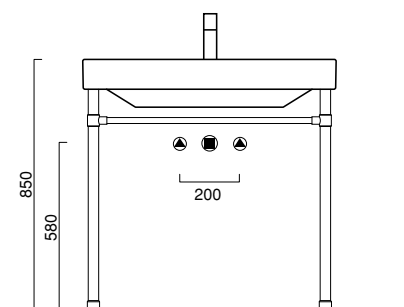

# 85

**ROMA 85**

lavabo | washbasin | waschtisch  
**cod. 85RP**

Lavabo con bacino di 50 cm installabile sospeso, a semincasso o su colonna, disponibile anche nella versione con decoro. Predisposto per rubinetteria monoforo, triforo o da parete. È integrabile con un portasciugamani frontale in ottone cromato, con una struttura a terra anch'essa in ottone cromato e con una struttura in rovere, nelle finiture sbiancato, naturale e tinto wengé, corredata di portasciugamani laterali.

Washbasin with 50cm bowl. For wall hung, semi inset or pedestal mounted installation. Also available in decorated version. 0, 1 or 3 tap-holes. Chrome brass front towel-rail and chrome brass basin stand are available. The washbasin can be also equipped with an oak chest of drawers - available in natural, whitened or wengé painted finish - with two lateral towel-rails.

Waschbecken Wandhängend, als Halbeinbau oder auf Standsäule installierbar, mit Innenbecken 50 cm. Auch mit Dekor Lieferbar. 3 vorgebohrte Hahnlöcher für Standardarmaturen sowie Wandarmaturen verwendbar. Mit einem Fronthandtuchhalter, einem Gestell aus Messing verchromt oder einem Gestell aus Eiche natur, Eiche gekalkt oder Eiche Farbe Wengé und seitlichem Handtuchhalter austattbar.

ROMA

85

ROMA 85

lavabo | washbasin | waschtisch

**cod. 85RP**

**ROMA 85**

struttura a terra in ottone cromato  
chrome-brass floor structure  
unterbaugestell stehend aus messing verchromt

**Cod. ST85RO**