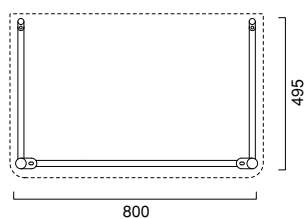

# 85

**ROMA 85**

lavabo | washbasin | waschtisch  
**cod. 85RP**

Lavabo con bacino di 50 cm installabile sospeso, a semincasso o su colonna, disponibile anche nella versione con decoro. Predisposto per rubinetteria monoforo, triforo o da parete. È integrabile con un portasciugamani frontale in ottone cromato, con una struttura a terra anch'essa in ottone cromato e con una struttura in rovere, nelle finiture sbiancato, naturale e tinto wengé, corredata di portasciugamani laterali.

Washbasin with 50cm bowl. For wall hung, semi inset or pedestal mounted installation. Also available in decorated version. 0, 1 or 3 tap-holes. Chrome brass front towel-rail and chrome brass basin stand are available. The washbasin can be also equipped with an oak chest of drawers - available in natural, whitened or wengé painted finish - with two lateral towel-rails.

Waschbecken Wandhängend, als Halbeinbau oder auf Standsäule installierbar, mit Innenbecken 50 cm. Auch mit Dekor Lieferbar. 3 vorgebohrte Hahnlöcher für Standardarmaturen sowie Wandarmaturen verwendbar. Mit einem Fronthandtuchhalter, einem Gestell aus Messing verchromt oder einem Gestell aus Eiche natur, Eiche gekalkt oder Eiche Farbe Wengé und seitlichem Handtuchhalter austattbar.

ROMA

85

ROMA 85

lavabo | washbasin | waschtisch

**cod. 85RP**

**ROMA 85**

struttura a terra in ottone cromato  
chrome-brass floor structure  
unterbaugestell stehend aus messing verchromt

**Cod. ST85RO**