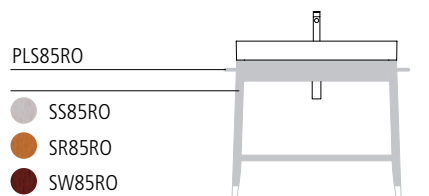

ROMA

85

ROMA 85

lavabo | washbasin | waschtisch
cod. 85RG

Lavabo con bacino di 72 cm installabile sospeso, a semincasso o su colonna, disponibile anche nella versione con decoro. Predisposto per rubinetteria monoforo, triforo o da parete. È integrabile con un portasciugamani frontale in ottone cromato, con una struttura a terra anch'essa in ottone cromato e con una struttura in rovere, nelle finiture sbiancato, naturale e tinto wengé, corredata di portasciugamani laterali.

Washbasin with 72cm bowl. For wall hung, semi inset or pedestal mounted installation. Also available in decorated version. 0, 1 or 3 tapholes. Chrome brass front towel-rail and chrome brass basin stand are available. The washbasin can be also equipped with an oak chest of drawers - available in natural, whitened or wengé painted finish - with two lateral towel-rails.

Waschbecken Wandhängend, als Halbeinbau oder auf Standsäule installierbar, mit Innenbecken 72 cm. Auch mit Dekor Lieferbar. 3 vorgestochene Hahnlöcher für Standardarmaturen sowie Wandarmaturen verwendbar. Mit einem Fronthandtuchhalter, einem Gestell aus Messing verchromt oder einem Gestell aus Eiche natur, Eiche gekalkt oder Eiche Farbe Wengé und seillichem Handtuchhalter austattbar.