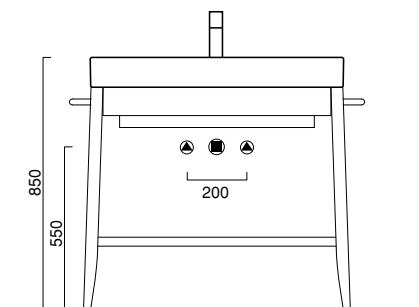

Washbasin with 72cm bowl. For wall hung, semi inset or pedestal mounted installation. Also available in decorated version. 0, 1 or 3 tapholes. Chrome brass front towel-rail and chrome brass basin stand are available. The washbasin can be also equipped with an oak chest of drawers - available in natural, whitened or wengé painted finish - with two lateral towel-rails.

Waschbecken Wandhängend, als Halbeinbau oder auf Standsäule installierbar, mit Innenbecken 72 cm. Auch mit Dekor Lieferbar. 3 vorgestochene Hahnlöcher für Standardarmaturen sowie Wandarmaturen verwendbar. Mit einem Fronthandtuchhalter, einem Gestell aus Messing verchromt oder einem Gestell aus Eiche natur, Eiche gekalkt oder Eiche Farbe Wengé und seillichem Handtuchhalter austattbar.

Cod. SW85RO

portasciugamani laterale in ottone cromato per struttura
chrome-brass lateral towel-rail for oak structure
handtuchhalter aus messing verchromt

Cod. PLS85RO

ROMA

85

ROMA 85

lavabo | washbasin | waschtisch