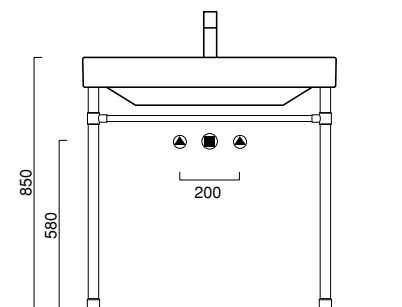

Washbasin with 72cm bowl. For wall hung, semi inset or pedestal mounted installation. Also available in decorated version. 0, 1 or 3 tapholes. Chrome brass front towel-rail and chrome brass basin stand are available. The washbasin can be also equipped with an oak chest of drawers - available in natural, whitened or wengé painted finish - with two lateral towel-rails.

Waschbecken Wandhängend, als Halbeinbau oder auf Standsäule installierbar, mit Innenbecken 72 cm. Auch mit Dekor Lieferbar. 3 vorgestochene Hahnlöcher für Standardarmaturen sowie Wandarmaturen verwendbar. Mit einem Fronthandtuchhalter, einem Gestell aus Messing verchromt oder einem Gestell aus Eiche natur, Eiche gekalkt oder Eiche Farbe Wengé und seillichem Handtuchhalter austattbar.

ROMA

85

ROMA 85

lavabo | washbasin | waschtisch

cod. 85RG

ROMA 85

struttura a terra in ottone cromato
chrome-brass floor structure
unterbaugestell stehend aus messing verchromt

Cod. ST85RO