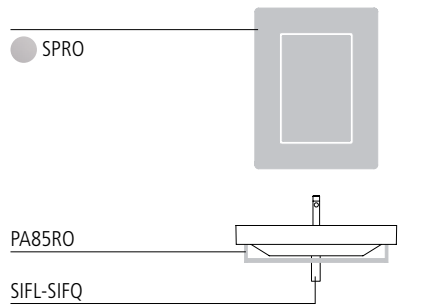

ROMA

85

ROMA 85

lavabo | washbasin | waschtisch
cod. 85RG

Lavabo con bacino di 72 cm installabile sospeso, a semincasso o su colonna, disponibile anche nella versione con decoro. Predisposto per rubinetteria monoforo, triforo o da parete. È integrabile con un portasciugamani frontale in ottone cromato, con una struttura a terra anch'essa in ottone cromato e con una struttura in rovere, nelle finiture sbiancato, naturale e tinto wengé, corredata di portasciugamani laterali.

Washbasin with 72cm bowl. For wall hung, semi inset or pedestal mounted installation. Also available in decorated version. 0, 1 or 3 tapholes. Chrome brass front towel-rail and chrome brass basin stand are available. The washbasin can be also equipped with an oak chest of drawers - available in natural, whitened or wengé painted finish - with two lateral towel-rails.

Waschbecken Wandhängend, als Halbeinbau oder auf Standsäule installierbar, mit Innenbecken 72 cm. Auch mit Dekor Lieferbar. 3 vorgestochene Hahnlöcher für Standardarmaturen sowie Wandarmaturen verwendbar. Mit einem Fronthandtuchhalter, einem Gestell aus Messing verchromt oder einem Gestell aus Eiche natur, Eiche gekalkt oder Eiche Farbe Wengé und seillichem Handtuchhalter austattbar.

ROMA

85

ROMA 85

lavabo | washbasin | waschtisch

cod. 85RG

ROMA 85

struttura a terra in ottone cromato
chrome-brass floor structure
unterbaugestell stehend aus messing verchromt

Cod. ST85RO