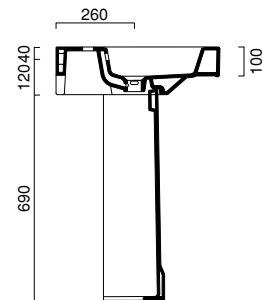

ROMA

85

ROMA 85

lavabo | washbasin | waschtisch
cod. 85RG

Lavabo con bacino di 72 cm installabile sospeso, a semincasso o su colonna, disponibile anche nella versione con decoro. Predisposto per rubinetteria monoforo, triforo o da parete. È integrabile con un portasciugamani frontale in ottone cromato, con una struttura a terra anch'essa in ottone cromato e con una struttura in rovere, nelle finiture sbiancato, naturale e tinto wengé, corredata di portasciugamani laterali.

Washbasin with 72cm bowl. For wall hung, semi inset or pedestal mounted installation. Also available in decorated version. 0, 1 or 3 tapholes. Chrome brass front towel-rail and chrome brass basin stand are available. The washbasin can be also equipped with an oak chest of drawers - available in natural, whitened or wengé painted finish - with two lateral towel-rails.

Waschbecken Wandhängend, als Halbeinbau oder auf Standsäule installierbar, mit Innenbecken 72 cm. Auch mit Dekor Lieferbar. 3 vorgestochene Hahnlöcher für Standardarmaturen sowie Wandarmaturen verwendbar. Mit einem Fronthandtuchhalter, einem Gestell aus Messing verchromt oder einem Gestell aus Eiche natur, Eiche gekalkt oder Eiche Farbe Wengé und seillichem Handtuchhalter austattbar.

ROMA

85

ROMA 85

lavabo | washbasin | waschtisch

cod. 85RG

ROMA 85

struttura a terra in ottone cromato
chrome-brass floor structure
unterbaugestell stehend aus messing verchromt

Cod. ST85RO