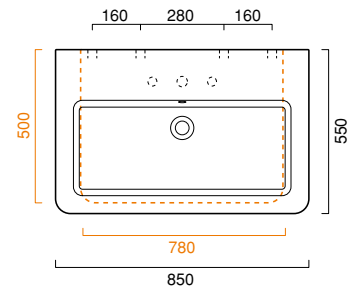

ROMA

85

ROMA 85

lavabo | washbasin | waschtisch
cod. 85RG

Lavabo con bacino di 72 cm installabile sospeso, a semincasso o su colonna, disponibile anche nella versione con decoro. Predisposto per rubinetteria monoforo, triforo o da parete. È integrabile con un portasciugamani frontale in ottone cromato, con una struttura a terra anch'essa in ottone cromato e con una struttura in rovere, nelle finiture sbiancato, naturale e tinto wengé, corredata di portasciugamani laterali.

Washbasin with 72cm bowl. For wall hung, semi inset or pedestal mounted installation. Also available in decorated version. 0, 1 or 3 tapholes. Chrome brass front towel-rail and chrome brass basin stand are available. The washbasin can be also equipped with an oak chest of drawers - available in natural, whitened or wengé painted finish - with two lateral towel-rails.

Waschbecken Wandhängend, als Halbeinbau oder auf Standsäule installierbar, mit Innenbecken 72 cm. Auch mit Dekor Lieferbar. 3 vorgestochene Hahnlöcher für Standardarmaturen sowie Wandarmaturen verwendbar. Mit einem Fronthandtuchhalter, einem Gestell aus Messing verchromt oder einem Gestell aus Eiche natur, Eiche gekalkt oder Eiche Farbe Wengé und seillichem Handtuchhalter austattbar.