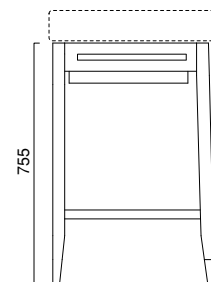

ROMA

85

ROMA 85

lavabo | washbasin | waschtisch
cod. 85RG

Lavabo con bacino di 72 cm installabile sospeso, a semincasso o su colonna, disponibile anche nella versione con decoro. Predisposto per rubinetteria monoforo, triforo o da parete. È integrabile con un portasciugamani frontale in ottone cromato, con una struttura a terra anch'essa in ottone cromato e con una struttura in rovere, nelle finiture sbiancato, naturale e tinto wengé, corredata di portasciugamani laterali.

Washbasin with 72cm bowl. For wall hung, semi inset or pedestal mounted installation. Also available in decorated version. 0, 1 or 3 tapholes. Chrome brass front towel-rail and chrome brass basin stand are available. The washbasin can be also equipped with an oak chest of drawers - available in natural, whitened or wengé painted finish - with two lateral towel-rails.

Waschbecken Wandhängend, als Halbeinbau oder auf Standsäule installierbar, mit Innenbecken 72 cm. Auch mit Dekor Lieferbar. 3 vorgestochene Hahnlöcher für Standardarmaturen sowie Wandarmaturen verwendbar. Mit einem Fronthandtuchhalter, einem Gestell aus Messing verchromt oder einem Gestell aus Eiche natur, Eiche gekalkt oder Eiche Farbe Wengé und seillichem Handtuchhalter austattbar.

Cod. SW85RO

portasciugamani laterale in ottone cromato per struttura
chrome-brass lateral towel-rail for oak structure
handtuchhalter aus messing verchromt

Cod. PLS85RO

ROMA

85

ROMA 85

lavabo | washbasin | waschtisch