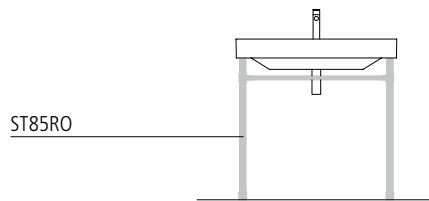

ROMA

85

ROMA 85

lavabo | washbasin | waschtisch
cod. 85RG

Lavabo con bacino di 72 cm installabile sospeso, a semincasso o su colonna, disponibile anche nella versione con decoro. Predisposto per rubinetteria monoforo, triforo o da parete. È integrabile con un portasciugamani frontale in ottone cromato, con una struttura a terra anch'essa in ottone cromato e con una struttura in rovere, nelle finiture sbiancato, naturale e tinto wengé, corredata di portasciugamani laterali.

Washbasin with 72cm bowl. For wall hung, semi inset or pedestal mounted installation. Also available in decorated version. 0, 1 or 3 tapholes. Chrome brass front towel-rail and chrome brass basin stand are available. The washbasin can be also equipped with an oak chest of drawers - available in natural, whitened or wengé painted finish - with two lateral towel-rails.

Waschbecken Wandhängend, als Halbeinbau oder auf Standsäule installierbar, mit Innenbecken 72 cm. Auch mit Dekor Lieferbar. 3 vorgestochene Hahnlöcher für Standardarmaturen sowie Wandarmaturen verwendbar. Mit einem Fronthandtuchhalter, einem Gestell aus Messing verchromt oder einem Gestell aus Eiche natur, Eiche gekalkt oder Eiche Farbe Wengé und seillichem Handtuchhalter austattbar.