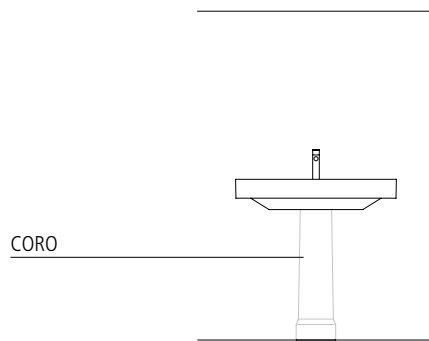

ROMA

85

ROMA 85

lavabo | washbasin | waschtisch
cod. 85RG

Lavabo con bacino di 72 cm installabile sospeso, a semincasso o su colonna, disponibile anche nella versione con decoro. Predisposto per rubinetteria monoforo, triforo o da parete. È integrabile con un portasciugamani frontale in ottone cromato, con una struttura a terra anch'essa in ottone cromato e con una struttura in rovere, nelle finiture sbiancato, naturale e tinto wengé, corredata di portasciugamani laterali.

Washbasin with 72cm bowl. For wall hung, semi inset or pedestal mounted installation. Also available in decorated version. 0, 1 or 3 tapholes. Chrome brass front towel-rail and chrome brass basin stand are available. The washbasin can be also equipped with an oak chest of drawers - available in natural, whitened or wengé painted finish - with two lateral towel-rails.

Waschbecken Wandhängend, als Halbeinbau oder auf Standsäule installierbar, mit Innenbecken 72 cm. Auch mit Dekor Lieferbar. 3 vorgestochene Hahnlöcher für Standardarmaturen sowie Wandarmaturen verwendbar. Mit einem Fronthandtuchhalter, einem Gestell aus Messing verchromt oder einem Gestell aus Eiche natur, Eiche gekalkt oder Eiche Farbe Wengé und seillichem Handtuchhalter austattbar.

ROMA

85

ROMA 85

lavabo | washbasin | waschtisch

cod. 85RG

ROMA 85

struttura a terra in ottone cromato
chrome-brass floor structure
unterbaugestell stehend aus messing verchromt

Cod. ST85RO