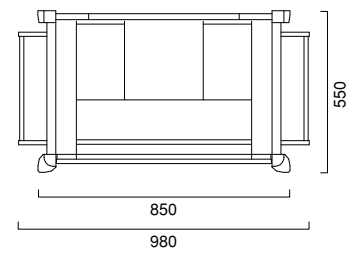

ROMA 85

struttura a terra in legno
wood floor structure
unterbaugestell stehend aus holz

rovere naturale
natural oak
eiche natur

Cod. SR85RO

rovere sbiancato
whitened oak
eiche geweisst

Cod. SS85RO

rovere tinto wengé
wengé painted oak
eiche wengé lackiert

Cod. SW85RO

portasciugamani laterale in ottone cromato per struttura
chrome-brass lateral towel-rail for oak structure
handtuchhalter aus messing verchromt

Cod. PLS85RO