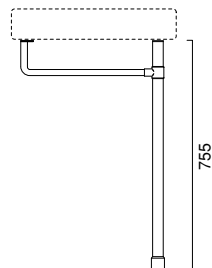

ROMA

85

ROMA 85

lavabo | washbasin | waschtisch
cod. 85RG

Lavabo con bacino di 72 cm installabile sospeso, a semincasso o su colonna, disponibile anche nella versione con decoro. Predisposto per rubinetteria monoforo, triforo o da parete. È integrabile con un portasciugamani frontale in ottone cromato, con una struttura a terra anch'essa in ottone cromato e con una struttura in rovere, nelle finiture sbiancato, naturale e tinto wengé, corredata di portasciugamani laterali.

Washbasin with 72cm bowl. For wall hung, semi inset or pedestal mounted installation. Also available in decorated version. 0, 1 or 3 tapholes. Chrome brass front towel-rail and chrome brass basin stand are available. The washbasin can be also equipped with an oak chest of drawers - available in natural, whitened or wengé painted finish - with two lateral towel-rails.

Waschbecken Wandhängend, als Halbeinbau oder auf Standsäule installierbar, mit Innenbecken 72 cm. Auch mit Dekor Lieferbar. 3 vorgestochene Hahnlöcher für Standardarmaturen sowie Wandarmaturen verwendbar. Mit einem Fronthandtuchhalter, einem Gestell aus Messing verchromt oder einem Gestell aus Eiche natur, Eiche gekalkt oder Eiche Farbe Wengé und seillichem Handtuchhalter austattbar.

ROMA

85

ROMA 85

lavabo | washbasin | waschtisch

cod. 85RG

ROMA 85

struttura a terra in ottone cromato
chrome-brass floor structure
unterbaugestell stehend aus messing verchromt

Cod. ST85RO