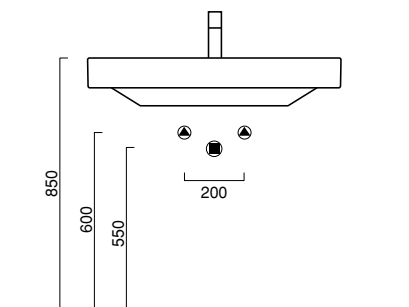

ROMA

85

ROMA 85

lavabo | washbasin | waschtisch
cod. 85RG

Lavabo con bacino di 72 cm installabile sospeso, a semincasso o su colonna, disponibile anche nella versione con decoro. Predisposto per rubinetteria monoforo, triforo o da parete. È integrabile con un portasciugamani frontale in ottone cromato, con una struttura a terra anch'essa in ottone cromato e con una struttura in rovere, nelle finiture sbiancato, naturale e tinto wengé, corredata di portasciugamani laterali.

Washbasin with 72cm bowl. For wall hung, semi inset or pedestal mounted installation. Also available in decorated version. 0, 1 or 3 tapholes. Chrome brass front towel-rail and chrome brass basin stand are available. The washbasin can be also equipped with an oak chest of drawers - available in natural, whitened or wengé painted finish - with two lateral towel-rails.

Waschbecken Wandhängend, als Halbeinbau oder auf Standsäule installierbar, mit Innenbecken 72 cm. Auch mit Dekor Lieferbar. 3 vorgestochene Hahnlöcher für Standardarmaturen sowie Wandarmaturen verwendbar. Mit einem Fronthandtuchhalter, einem Gestell aus Messing verchromt oder einem Gestell aus Eiche natur, Eiche gekalkt oder Eiche Farbe Wengé und seillichem Handtuchhalter austattbar.