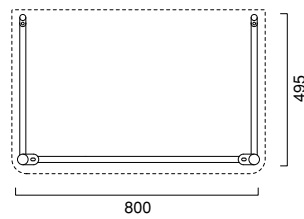

ROMA

85

ROMA 85

lavabo | washbasin | waschtisch

cod. 85RG

ROMA 85

struttura a terra in ottone cromato
chrome-brass floor structure
unterbaugestell stehend aus messing verchromt

Cod. ST85RO