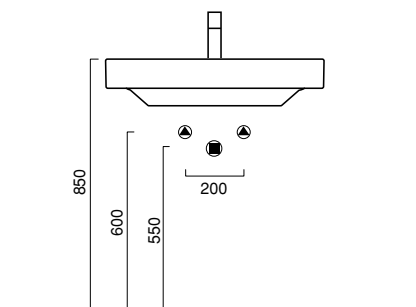

ROMA

75

ROMA 75

lavabo | washbasin | waschtisch
cod. 75RO

Lavabo installabile sospeso, a semi-nacasso o su colonna, disponibile anche nella versione con decoro. Predisposto per rubinetteria monoforo, triforo o da parete. È integrabile con un portasciugamani frontale.

Washbasin for wall hung, semi inset or pedestal mounted installation. Also available in decorated version. 0, 1 or 3 tapholes. Front towel-rail is available.

Waschbecken Wandhängend, als Halbeinbau oder auf Standsäule installierbar. Auch mit Dekor Lieferbar. 3 vorgestochene Hahnlöcher für Standarmaturen sowie Wandarmaturen verwendbar. Mit einem Fronthandtuchhalter ausstattbar.

ROMA

75

ROMA 75

lavabo | washbasin | waschtisch

cod. 75RO

CATALANO