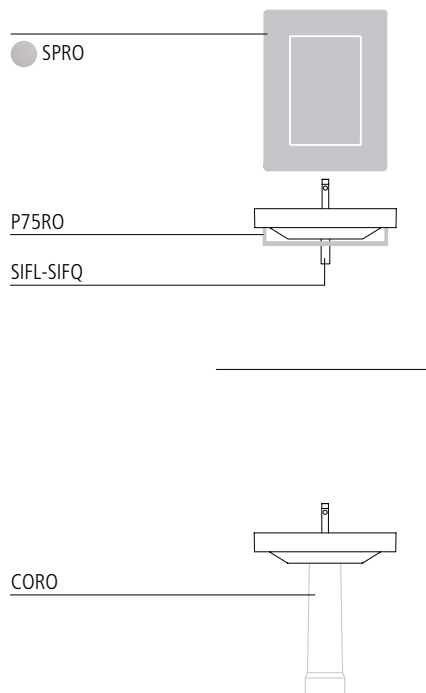

ROMA

75

ROMA 75

lavabo | washbasin | waschtisch
cod. 75RO

Lavabo installabile sospeso, a semi-nacasso o su colonna, disponibile anche nella versione con decoro. Predisposto per rubinetteria monoforo, triforo o da parete. È integrabile con un portasciugamani frontale.

Washbasin for wall hung, semi inset or pedestal mounted installation. Also available in decorated version. 0, 1 or 3 tapholes. Front towel-rail is available.

Waschbecken Wandhängend, als Halbeinbau oder auf Standsäule installierbar. Auch mit Dekor Lieferbar. 3 vorgestochene Hahnlöcher für Standarmaturen sowie Wandarmaturen verwendbar. Mit einem Fronthandtuchhalter ausstattbar.

ROMA

75

ROMA 75

lavabo | washbasin | waschtisch

cod. 75RO

CATALANO