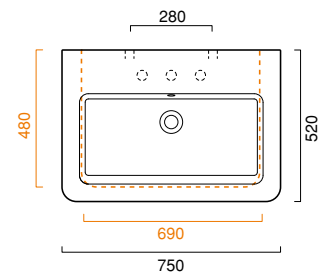

ROMA

75

ROMA 75

lavabo | washbasin | waschtisch
cod. 75RO

Lavabo installabile sospeso, a semi-nacasso o su colonna, disponibile anche nella versione con decoro. Predisposto per rubinetteria monoforo, triforo o da parete. È integrabile con un portasciugamani frontale.

Washbasin for wall hung, semi inset or pedestal mounted installation. Also available in decorated version. 0, 1 or 3 tapholes. Front towel-rail is available.

Waschbecken Wandhängend, als Halbeinbau oder auf Standsäule installierbar. Auch mit Dekor Lieferbar. 3 vorgestochene Hahnlöcher für Standarmaturen sowie Wandarmaturen verwendbar. Mit einem Fronthandtuchhalter ausstattbar.