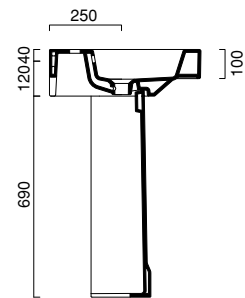

ROMA

75

ROMA 75

lavabo | washbasin | waschtisch
cod. 75RO

Lavabo installabile sospeso, a semi-nacasso o su colonna, disponibile anche nella versione con decoro. Predisposto per rubinetteria monoforo, triforo o da parete. È integrabile con un portasciugamani frontale.

Washbasin for wall hung, semi inset or pedestal mounted installation. Also available in decorated version. 0, 1 or 3 tapholes. Front towel-rail is available.

Waschbecken Wandhängend, als Halbeinbau oder auf Standsäule installierbar. Auch mit Dekor Lieferbar. 3 vorgestochene Hahnlöcher für Standarmaturen sowie Wandarmaturen verwendbar. Mit einem Fronthandtuchhalter ausstattbar.

ROMA

75

ROMA 75

lavabo | washbasin | waschtisch

cod. 75RO

CATALANO