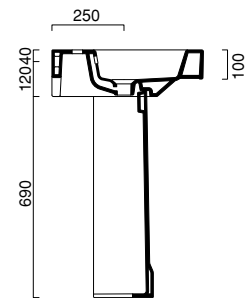

ROMA

65

ROMA 65

lavabo | washbasin | waschtisch
cod. 65RO

Lavabo installabile sospeso, a semi-nacasso o su colonna, disponibile anche nella versione con decoro. Predisposto per rubinetteria monoforo, triforo o da parete. È integrabile con un portasciugamani frontale.

Washbasin for wall hung, semi inset or pedestal mounted installation. Also available in decorated version. 0, 1 or 3 tapholes. Front towel-rail is available.

Waschbecken Wandhängend, als Halbeinbau oder auf Standsäule installierbar. Auch mit Dekor Lieferbar. 1 Hahnloch, 3 vorgestochene Hahnlöcher für Standarmaturen sowie Wandarmaturen verwendbar. Mit einem Fronthandtuchhalter.

CORO

ROMA

65

ROMA 65

lavabo | washbasin | waschtisch

cod. 65RO