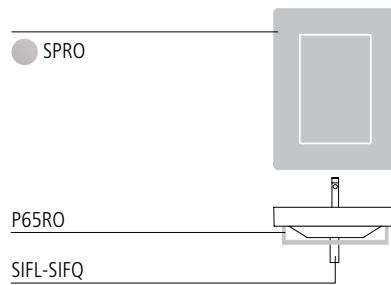

ROMA

65

ROMA 65

lavabo | washbasin | waschtisch
cod. 65RO

Lavabo installabile sospeso, a semi-nacasso o su colonna, disponibile anche nella versione con decoro. Predisposto per rubinetteria monoforo, triforo o da parete. È integrabile con un portasciugamani frontale.

Washbasin for wall hung, semi inset or pedestal mounted installation. Also available in decorated version. 0, 1 or 3 tapholes. Front towel-rail is available.

Waschbecken Wandhängend, als Halbeinbau oder auf Standsäule installierbar. Auch mit Dekor Lieferbar. 1 Hahnloch, 3 vorgestochene Hahnlöcher für Standarmaturen sowie Wandarmaturen verwendbar. Mit einem Fronthandtuchhalter.

CORO

ROMA

65

ROMA 65

lavabo | washbasin | waschtisch

cod. 65RO