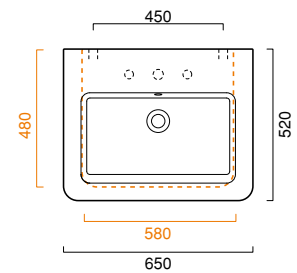

ROMA

65

ROMA 65

lavabo | washbasin | waschtisch
cod. 65RO

Lavabo installabile sospeso, a semi-nacasso o su colonna, disponibile anche nella versione con decoro. Predisposto per rubinetteria monoforo, triforo o da parete. È integrabile con un portasciugamani frontale.

Washbasin for wall hung, semi inset or pedestal mounted installation. Also available in decorated version. 0, 1 or 3 tapholes. Front towel-rail is available.

Waschbecken Wandhängend, als Halbeinbau oder auf Standsäule installierbar. Auch mit Dekor Lieferbar. 1 Hahnloch, 3 vorgestochene Hahnlöcher für Standarmaturen sowie Wandarmaturen verwendbar. Mit einem Fronthandtuchhalter.

CORO