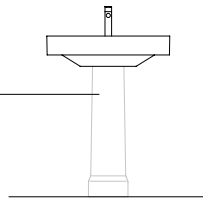

ROMA

65

ROMA 65

lavabo | washbasin | waschtisch
cod. 65RO

Lavabo installabile sospeso, a semi-nacasso o su colonna, disponibile anche nella versione con decoro. Predisposto per rubinetteria monoforo, triforo o da parete. È integrabile con un portasciugamani frontale.

Washbasin for wall hung, semi inset or pedestal mounted installation. Also available in decorated version. 0, 1 or 3 tapholes. Front towel-rail is available.

Waschbecken Wandhängend, als Halbeinbau oder auf Standsäule installierbar. Auch mit Dekor Lieferbar. 1 Hahnloch, 3 vorgestochene Hahnlöcher für Standarmaturen sowie Wandarmaturen verwendbar. Mit einem Fronthandtuchhalter.

CORO

ROMA

65

ROMA 65

lavabo | washbasin | waschtisch

cod. 65RO