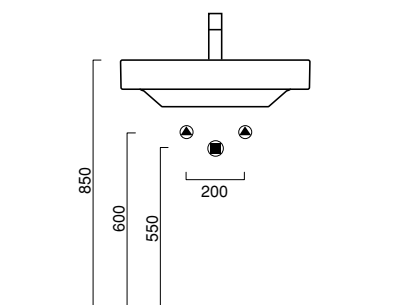

ROMA

65

ROMA 65

lavabo | washbasin | waschtisch
cod. 65RO

Lavabo installabile sospeso, a semi-nacasso o su colonna, disponibile anche nella versione con decoro. Predisposto per rubinetteria monoforo, triforo o da parete. È integrabile con un portasciugamani frontale.

Washbasin for wall hung, semi inset or pedestal mounted installation. Also available in decorated version. 0, 1 or 3 tapholes. Front towel-rail is available.

Waschbecken Wandhängend, als Halbeinbau oder auf Standsäule installierbar. Auch mit Dekor Lieferbar. 1 Hahnloch, 3 vorgestochene Hahnlöcher für Standarmaturen sowie Wandarmaturen verwendbar. Mit einem Fronthandtuchhalter.

CORO

ROMA

65

ROMA 65

lavabo | washbasin | waschtisch

cod. 65RO