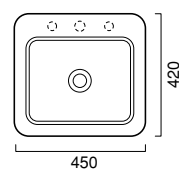

## 45

**ROMA 45**

lavabo | washbasin | waschtisch

**cod. 45RAN**

Lavabo installabile ad appoggio, senza troppopieno, disponibile anche nella versione con decoro.

Predisposto per rubinetteria monoforo triforo, a parete o su piano.

Washbasin for sit on installation. No overflow. Also available in decorated version. 0, 1 or 3 tapholes.

Waschbecken nur aufliegend montierbar. Auch mit Dekor lieferbar.

Ohne Überlauf. 1 Hahnloch, 3 Hahnlöcher vorgestochen, für Standardarmaturen sowie Wandarmaturen verwendbar.