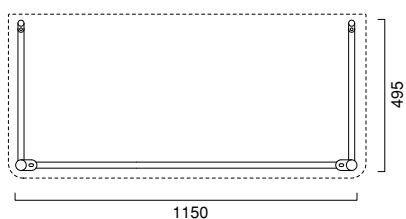

ROMA

120

ROMA 120

lavabo | washbasin | waschtisch
cod. 120RO

Lavabo installabile sospeso, a semincasso o su colonna, disponibile anche nella versione con decoro. Predisposto per rubinetteria monoforo, triforo o da parete. È integrabile con un portasciugamani frontale e con una struttura a terra.

Washbasin for wall hung, semi inset or pedestal mounted installation. Also available in decorated version. 0, 1 or 3 tapholes. Basin stand and front towel-rail are available.

Waschbecken Wandhängend Halbeinbau und auf Standsäule installierbar. Auch mit Dekor lieferbar. 3 Hahnlöcher vorgestochene, für Standarmaturen als auch für Wandarmaturen verwendbar. Mit einem Fronthandtuchhalter und einem Gestell ausstattbar.

ROMA

120

ROMA 120
lavabo | washbasin | waschtisch
cod. 120RO

ROMA 120
struttura a terra in ottone cromato
chrome-brass floor structure
unterbaugesstell stehend aus messing verchromt
Cod. ST12RO

ROMA

120

ROMA 120
lavabo | washbasin | waschtisch
cod. 120RO