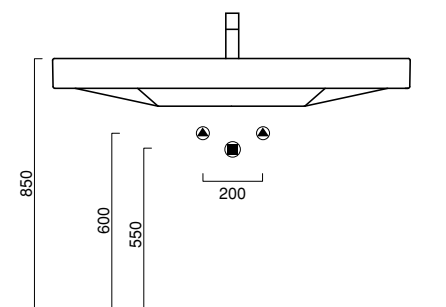

ROMA

120

ROMA 120

lavabo | washbasin | waschtisch
cod. 120RO

Lavabo installabile sospeso, a semincasso o su colonna, disponibile anche nella versione con decoro. Predisposto per rubinetteria monoforo, triforo o da parete. È integrabile con un portasciugamani frontale e con una struttura a terra.

Washbasin for wall hung, semi inset or pedestal mounted installation. Also available in decorated version. 0, 1 or 3 tapholes. Basin stand and front towel-rail are available.

Waschbecken Wandhängend Halbeinbau und auf Standsäule installierbar. Auch mit Dekor lieferbar. 3 Hahnlöcher vorgestochene, für Standarmaturen als auch für Wandarmaturen verwendbar. Mit einem Fronthandtuchhalter und einem Gestell ausstattbar.