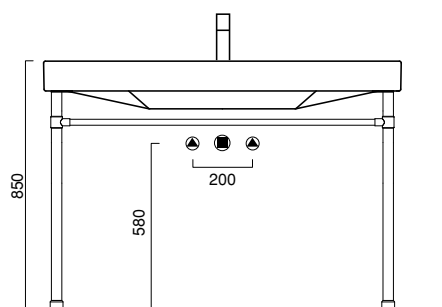

ROMA

120

ROMA 120

lavabo | washbasin | waschtisch
cod. 120RO

Lavabo installabile sospeso, a semincasso o su colonna, disponibile anche nella versione con decoro. Predisposto per rubinetteria monoforo, triforo o da parete. È integrabile con un portasciugamani frontale e con una struttura a terra.

Washbasin for wall hung, semi inset or pedestal mounted installation. Also available in decorated version. 0, 1 or 3 tapholes. Basin stand and front towel-rail are available.

Waschbecken Wandhängend Halbeinbau und auf Standsäule installierbar. Auch mit Dekor lieferbar. 3 Hahnlöcher vorgestochene, für Standarmaturen als auch für Wandarmaturen verwendbar. Mit einem Fronthandtuchhalter und einem Gestell ausstattbar.

ROMA

120

ROMA 120
lavabo | washbasin | waschtisch
cod. 120RO

ROMA 120
struttura a terra in ottone cromato
chrome-brass floor structure
unterbaugesstell stehend aus messing verchromt
Cod. ST12RO

ROMA

120

ROMA 120
lavabo | washbasin | waschtisch
cod. 120RO