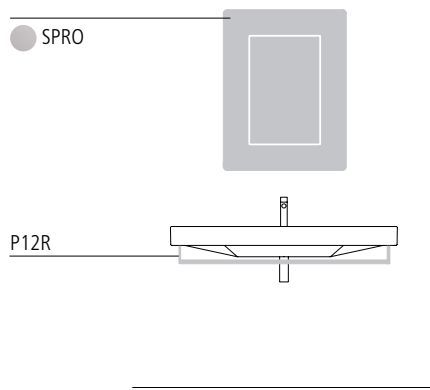

ROMA

120

ROMA 120

lavabo | washbasin | waschtisch
cod. 120RO

Lavabo installabile sospeso, a semincasso o su colonna, disponibile anche nella versione con decoro. Predisposto per rubinetteria monoforo, triforo o da parete. È integrabile con un portasciugamani frontale e con una struttura a terra.

Washbasin for wall hung, semi inset or pedestal mounted installation. Also available in decorated version. 0, 1 or 3 tapholes. Basin stand and front towel-rail are available.

Waschbecken Wandhängend Halbeinbau und auf Standsäule installierbar. Auch mit Dekor lieferbar. 3 Hahnlöcher vorgestochene, für Standarmaturen als auch für Wandarmaturen verwendbar. Mit einem Fronthandtuchhalter und einem Gestell ausstattbar.

ROMA

120

ROMA 120
lavabo | washbasin | waschtisch
cod. 120RO

ROMA 120
struttura a terra in ottone cromato
chrome-brass floor structure
unterbaugesstell stehend aus messing verchromt
Cod. ST12RO

ROMA

120

ROMA 120
lavabo | washbasin | waschtisch
cod. 120RO