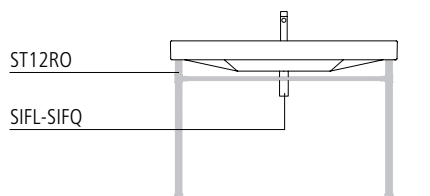

ROMA

120

ROMA 120

lavabo | washbasin | waschtisch
cod. 120RO

Lavabo installabile sospeso, a semincasso o su colonna, disponibile anche nella versione con decoro. Predisposto per rubinetteria monoforo, triforo o da parete. È integrabile con un portasciugamani frontale e con una struttura a terra.

Washbasin for wall hung, semi inset or pedestal mounted installation. Also available in decorated version. 0, 1 or 3 tapholes. Basin stand and front towel-rail are available.

Waschbecken Wandhängend Halbeinbau und auf Standsäule installierbar. Auch mit Dekor lieferbar. 3 Hahnlöcher vorgestochene, für Standarmaturen als auch für Wandarmaturen verwendbar. Mit einem Fronthandtuchhalter und einem Gestell ausstattbar.

ROMA

120

ROMA 120
lavabo | washbasin | waschtisch
cod. 120RO

ROMA 120
struttura a terra in ottone cromato
chrome-brass floor structure
unterbaugesstell stehend aus messing verchromt
Cod. ST12RO

ROMA

120

ROMA 120
lavabo | washbasin | waschtisch
cod. 120RO