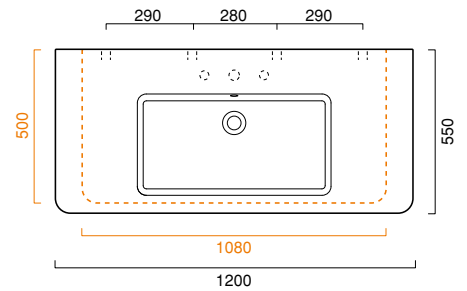

ROMA

120

ROMA 120

lavabo | washbasin | waschtisch
cod. 120RO

Lavabo installabile sospeso, a semincasso o su colonna, disponibile anche nella versione con decoro. Predisposto per rubinetteria monoforo, triforo o da parete. È integrabile con un portasciugamani frontale e con una struttura a terra.

Washbasin for wall hung, semi inset or pedestal mounted installation. Also available in decorated version. 0, 1 or 3 tapholes. Basin stand and front towel-rail are available.

Waschbecken Wandhängend Halbeinbau und auf Standsäule installierbar. Auch mit Dekor lieferbar. 3 Hahnlöcher vorgestochene, für Standarmaturen als auch für Wandarmaturen verwendbar. Mit einem Fronthandtuchhalter und einem Gestell ausstattbar.