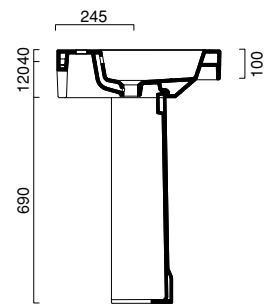

ROMA

120

ROMA 120

lavabo | washbasin | waschtisch
cod. 120RO

Lavabo installabile sospeso, a semincasso o su colonna, disponibile anche nella versione con decoro. Predisposto per rubinetteria monoforo, triforo o da parete. È integrabile con un portasciugamani frontale e con una struttura a terra.

Washbasin for wall hung, semi inset or pedestal mounted installation. Also available in decorated version. 0, 1 or 3 tapholes. Basin stand and front towel-rail are available.

Waschbecken Wandhängend Halbeinbau und auf Standsäule installierbar. Auch mit Dekor lieferbar. 3 Hahnlöcher vorgestochene, für Standarmaturen als auch für Wandarmaturen verwendbar. Mit einem Fronthandtuchhalter und einem Gestell ausstattbar.

ROMA

120

ROMA 120
lavabo | washbasin | waschtisch
cod. 120RO

ROMA 120
struttura a terra in ottone cromato
chrome-brass floor structure
unterbaugesstell stehend aus messing verchromt
Cod. ST12RO

ROMA

120

ROMA 120
lavabo | washbasin | waschtisch
cod. 120RO