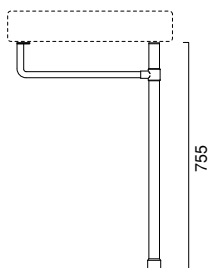

ROMA

120

ROMA 120

lavabo | washbasin | waschtisch
cod. 120RO

Lavabo installabile sospeso, a semincasso o su colonna, disponibile anche nella versione con decoro. Predisposto per rubinetteria monoforo, triforo o da parete. È integrabile con un portasciugamani frontale e con una struttura a terra.

Washbasin for wall hung, semi inset or pedestal mounted installation. Also available in decorated version. 0, 1 or 3 tapholes. Basin stand and front towel-rail are available.

Waschbecken Wandhängend Halbeinbau und auf Standsäule installierbar. Auch mit Dekor lieferbar. 3 Hahnlöcher vorgestochene, für Standarmaturen als auch für Wandarmaturen verwendbar. Mit einem Fronthandtuchhalter und einem Gestell ausstattbar.

ROMA

120

ROMA 120
lavabo | washbasin | waschtisch
cod. 120RO

ROMA 120
struttura a terra in ottone cromato
chrome-brass floor structure
unterbaugesstell stehend aus messing verchromt
Cod. ST12RO

ROMA

120

ROMA 120
lavabo | washbasin | waschtisch
cod. 120RO