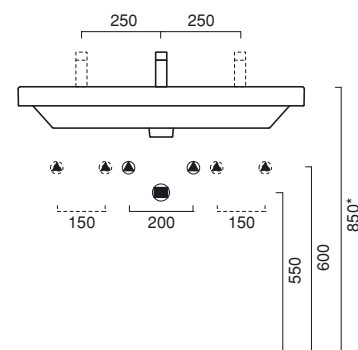

PROIEZIONI

90

PROIEZIONI 90
lavabo | washbasin | waschtisch
cod. 90PR

Lavabo installabile sospeso, a semincasso o su mobile. Predisposto per rubinetteria monoforo, triforo o da parete e per doppia rubinetteria monoforo. È integrabile con un portasciugamani frontale in alluminio cromato.

Washbasin for wall-hung, semi inset or sit on installation. 0 up to 3 tapholes. Front chrome aluminium towel-rail available.

Waschbecken Hängend, Halbeinbau oder auf Möbel installierbar. 1 Hahnloch, 3 Hahnlöcher vorgestochen für Wandarmaturen geeignet und für doppelte Armaturen Einloch. Fronthandtuchhalter aus Messing verchromt aluminium.

LARE-LATO

SZ80

P90PR

SIFL-SIFQ

* COLONNA - PEDESTAL - SÄULE 830

PROIEZIONI

90

PROIEZIONI 90
lavabo | washbasin | waschtisch
cod. 90PR