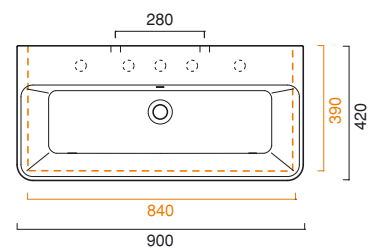

PROIEZIONI

90

PROIEZIONI 90
lavabo | washbasin | waschtisch
cod. 90PR

Lavabo installabile sospeso, a semincasso o su mobile. Predisposto per rubinetteria monoforo, triforo o da parete e per doppia rubinetteria monoforo. È integrabile con un portasciugamani frontale in alluminio cromato.

Washbasin for wall-hung, semi inset or sit on installation. 0 up to 3 tapholes. Front chrome aluminium towel-rail available.

Waschbecken Hängend, Halbeinbau oder auf Möbel installierbar. 1 Hahnloch, 3 Hahnlöcher vorgestochen für Wandarmaturen geeignet und für doppelte Armaturen Einloch. Fronthandtuchhalter aus Messing verchromt aluminium.

LARE-LATO

SZ80

P90PR

SIFL-SIFQ

* COLONNA - PEDESTAL - SÄULE 830

PROIEZIONI

90

PROIEZIONI 90
lavabo | washbasin | waschtisch
cod. 90PR