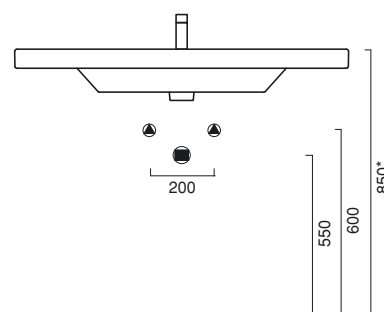

* COLONNA - PEDESTAL - SAULE 830