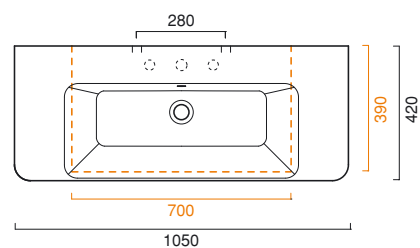

* COLONNA - PEDESTAL - SAULE 830