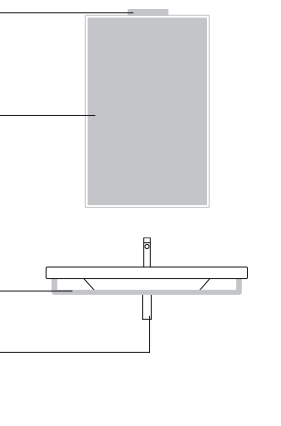

* COLONNA - PEDESTAL - SAULE 830