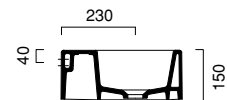

PA7N* (70VNPS)

SIFQ-SIFL

(*) La versione a sospensione (70VNPS) è integrabile con portasciugamani in ottone cromato.

(*) Wall-hung version (70VNPS) can be integrated with a chrome brass towel rail.

(*) Das Hängemodell (70VNPS) kann durch einen Handtuchhalter aus verchromtem Messing ergänzt werden.