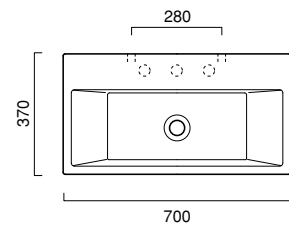

70

PIETRASERENA 70

lavabo per installazione a parete
washbasin for wall-hung installation
waschtisch für wandmontage

cod. 70VNPS

lavabo per installazione ad appoggio
washbasin for sit-on installation
waschtisch für aufsatzmontage

cod. 70VNAPS

Lavabo smaltato su 4 lati installabile a sospensione e ad appoggio. Entrambe le versioni predisposte per 3 posizioni di rubinetteria, consentono l'installazione di rubinetteria da piano e da parete.

Washbasin suitable for wall-hung or sit on installation. Four glazed sides and without fixing holes. Both versions are prearrange for three different positions for taps. Taps can be also wall-hung or countertop mounted.

Waschbecken, hängend oder als Aufsatz montierbar, Modell auf vier Seiten emailliert und ohne Befestigungslöcher. Beide Modelle sind für 3 verschiedene Armaturenpositionen vorgesehen, die sowohl als Aufsatz- als auch Wandmontage verfügbar sind.

LARE-LATO

SZ70

PA7N* (70VNPS)

SIFQ-SIFL

(*) La versione a sospensione (70VNPS) è integrabile con portasciugamani in ottone cromato.

(*) Wall-hung version (70VNPS) can be integrated with a chrome brass towel rail.

(*) Das Hängemodell (70VNPS) kann durch einen Handtuchhalter aus verchromtem Messing ergänzt werden.