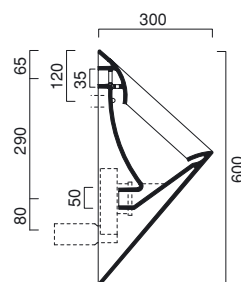

coperchio | cover | Deckel

cod. COSTF ○

bianco | white | weiß

cod. COSTFNE ●

nero | black | schwarz

Orinatoio predisposto, con fori diaframmati, per l'istallazione del coperchio. Sifone nascosto. Disponibile anche nella versione color nero.

Urinal with prearranged holes for cover installation. Concealed siphon. Black finish is also available.

Urinal mit Löcher für Urinal-Deckel Installation. Versteckter Siphon. Auch in Farbe Schwarz.

WC | BIDET