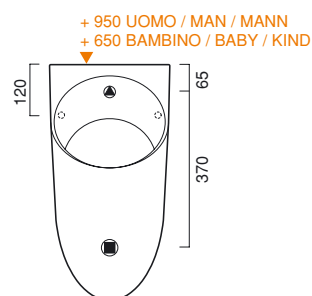

coperchio | cover | Deckel

cod. COSTF ○

bianco | white | weiß

cod. COSTFNE ●

nero | black | schwarz

Orinatoio predisposto, con fori diaframmati, per l'istallazione del coperchio. Sifone nascosto. Disponibile anche nella versione color nero.

Urinal with prearranged holes for cover installation. Concealed siphon. Black finish is also available.

Urinal mit Löcher für Urinal-Deckel Installation. Versteckter Siphon. Auch in Farbe Schwarz.

WC | BIDET