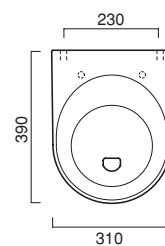

Urinal with prearranged holes for cover installation. Concealed siphon. Black finish is also available.

Urinal mit Löcher für Urinal-Deckel Installation. Versteckter Siphon. Auch in Farbe Schwarz.

WC | BIDET