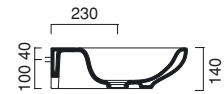

MUSE

80

MUSE 80

lavabo | washbasin | waschtisch
cod. 80MU ○
bianco | white | weiß
cod. 80MUNE ●
nero | black | schwarz

Lavabo, installabile sospeso o ad appoggio. Predisposto per rubinetteria monoforo, triforo o da parete. È integrabile con un portasciugamani in alluminio cromato. Disponibile anche in finitura nero.

Washbasin for wall-hung or sit on installation. 0, 1 or 3 tapholes. Chrome aluminium towel-rail available. Black finish are also available.

Waschbecken Hängend oder Aufliegend installierbar. 1 Hahnloch, 3 Hahnlöcher vorgestoichen für Wandarmaturen. Handtuchhalter aus Aluminium verchromt. Auch in Farbe Schwarz.