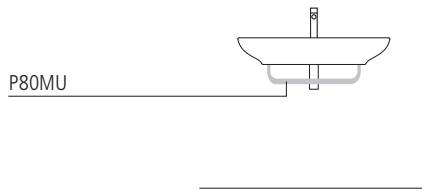

MUSE

80

MUSE 80

lavabo | washbasin | waschtisch
cod. 80MU ○
bianco | white | weiß
cod. 80MUNE ●
nero | black | schwarz

Lavabo, installabile sospeso o ad appoggio. Predisposto per rubinetteria monoforo, triforo o da parete. È integrabile con un portasciugamani in alluminio cromato. Disponibile anche in finitura nero.

Washbasin for wall-hung or sit on installation. 0, 1 or 3 tapholes. Chrome aluminium towel-rail available. Black finish are also available.

Waschbecken Hängend oder Aufliegend installierbar. 1 Hahnloch, 3 Hahnlöcher vorgestoichen für Wandarmaturen. Handtuchhalter aus Aluminium verchromt. Auch in Farbe Schwarz.