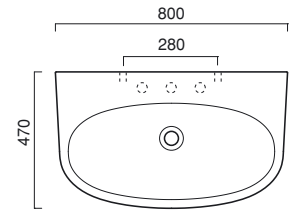

MUSE

80

MUSE 80

lavabo | washbasin | waschtisch
cod. 80MU ○
bianco | white | weiß
cod. 80MUNE ●
nero | black | schwarz

Lavabo, installabile sospeso o ad appoggio. Predisposto per rubinetteria monoforo, triforo o da parete. È integrabile con un portasciugamani in alluminio cromato. Disponibile anche in finitura nero.

Washbasin for wall-hung or sit on installation. 0, 1 or 3 tapholes. Chrome aluminium towel-rail available. Black finish are also available.

Waschbecken Hängend oder Aufliegend installierbar. 1 Hahnloch, 3 Hahnlöcher vorgestoichen für Wandarmaturen. Handtuchhalter aus Aluminium verchromt. Auch in Farbe Schwarz.