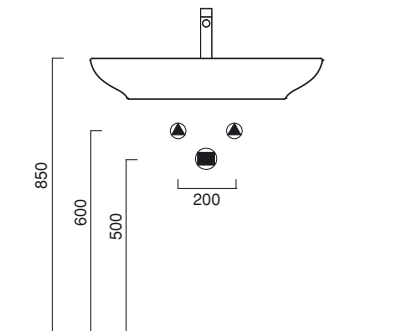

MUSE

80

MUSE 80

lavabo | washbasin | waschtisch
cod. 80MU ○
bianco | white | weiß
cod. 80MUNE ●
nero | black | schwarz

Lavabo, installabile sospeso o ad appoggio. Predisposto per rubinetteria monoforo, triforo o da parete. È integrabile con un portasciugamani in alluminio cromato. Disponibile anche in finitura nero.

Washbasin for wall-hung or sit on installation. 0, 1 or 3 tapholes. Chrome aluminium towel-rail available. Black finish are also available.

Waschbecken Hängend oder Aufliegend installierbar. 1 Hahnloch, 3 Hahnlöcher vorgestoichen für Wandarmaturen. Handtuchhalter aus Aluminium verchromt. Auch in Farbe Schwarz.