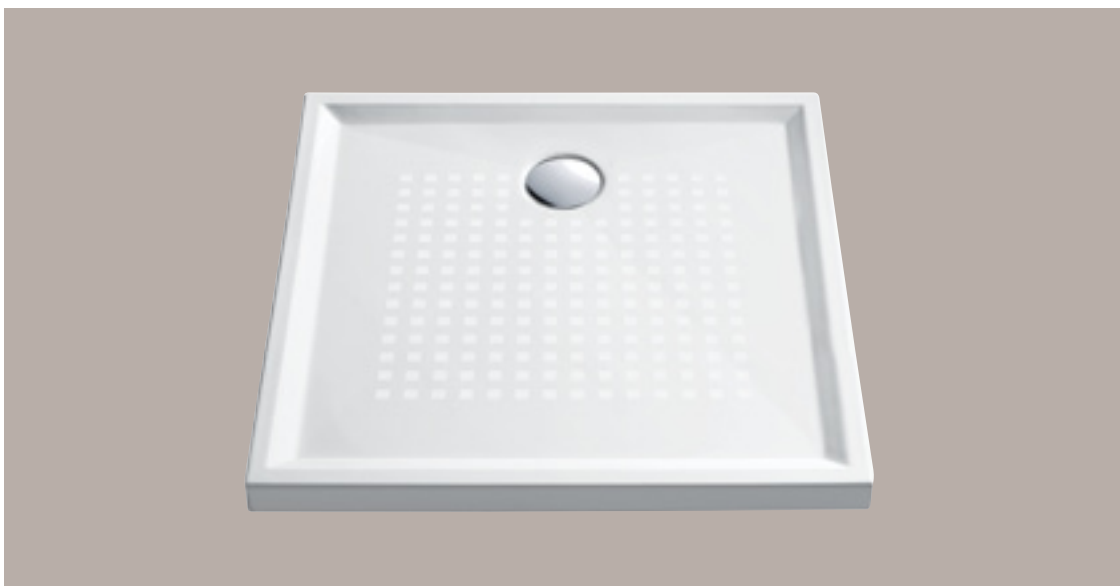

VERSO

90

VERSO 90

piatto doccia | shower tray | duschwanne
cod. 9090FP

Piatto Doccia quadrangolare 90 x 90 cm, per soli 6 cm di spessore, installabile ad appoggio o a filo pavimento, smaltato su tre lati e con speciale texture antiscivolo.

Squared shower tray, 90 x 90 cm sized. Only 6 cm thickness. Installation at floor level or laid on. This shower tray has three glazed sides and special anti-slip finish.

Duschwanne Viereckig 90 x 90 cm, nur 6 cm dick. Installation Aufliegend oder Bodenbündig. 3 Seiten glasiert, mit Anti-Rutsch Oberfläche.

VERSO

90

VERSO 90

piatto doccia | shower tray | duschwanne

cod. 9090FP