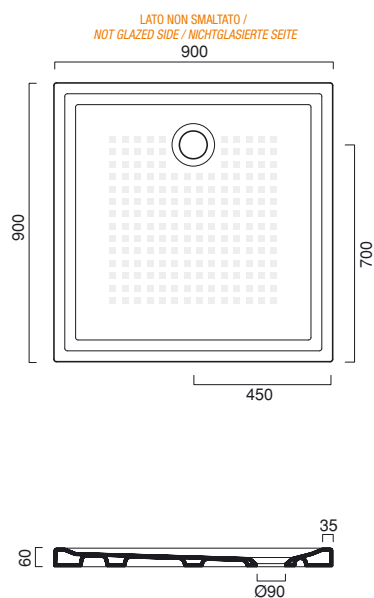

VERSO

90

VERSO 90

piatto doccia | shower tray | duschwanne
cod. 9090FP

Piatto Doccia quadrangolare 90 x 90 cm, per soli 6 cm di spessore, installabile ad appoggio o a filo pavimento, smaltato su tre lati e con speciale texture antiscivolo.

Squared shower tray, 90 x 90 cm sized. Only 6 cm thickness. Installation at floor level or laid on. This shower tray has three glazed sides and special anti-slip finish.

Duschwanne Viereckig 90 x 90 cm, nur 6 cm dick. Installation Aufliegend oder Bodenbündig. 3 Seiten glasiert, mit Anti-Rutsch Oberfläche.

VERSO

90

VERSO 90

piatto doccia | shower tray | duschwanne

cod. 9090FP