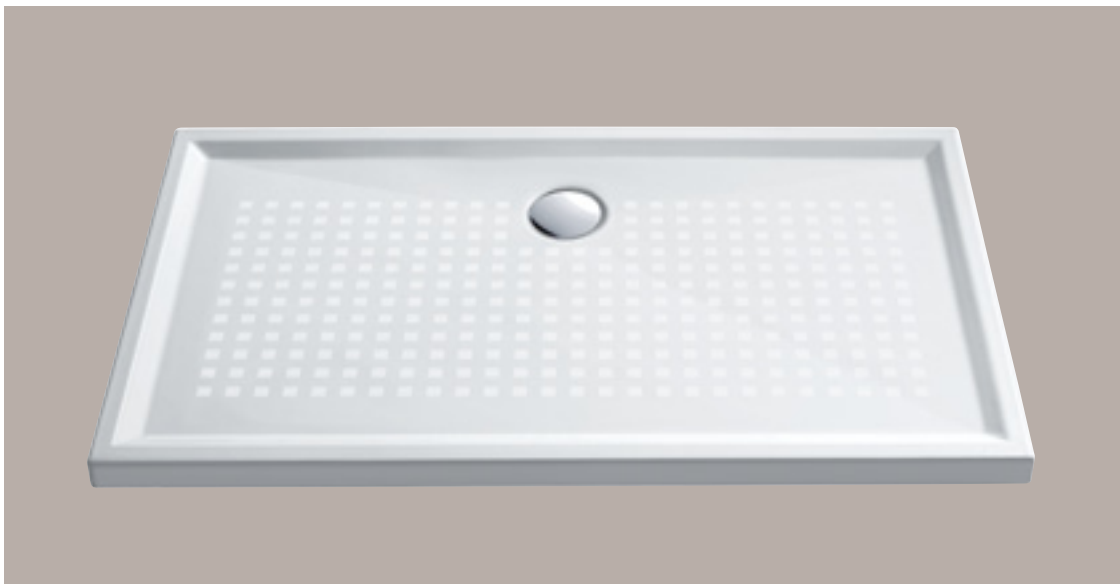

**VERSO**

**140**

**VERSO 140**

piatto doccia | shower tray | duschwanne  
**cod. 80140FP**

Piatto Doccia rettangolare 140 x 80 cm, per soli 6 cm di spessore, installabile ad appoggio o a filo pavimento, smaltato su tre lati e con speciale texture antiscivolo.

Rectangular shower tray, 140 x 80 cm sized. Only 6 cm thickness. Installation at floor level or laid on. This shower tray has three glazed sides and special anti-slip finish.

Duschwanne Rechtwinklig 140x80 cm, nur 6 cm dick. Installation Aufhängend oder Bodenbündig. 3 Seiten glasiert, mit Anti-Rutsch Oberfläche.

**VERSO**

**140**

**VERSO 140**

piatto doccia | shower tray | duschwanne

**cod. 80140FP**

**CATALANO**