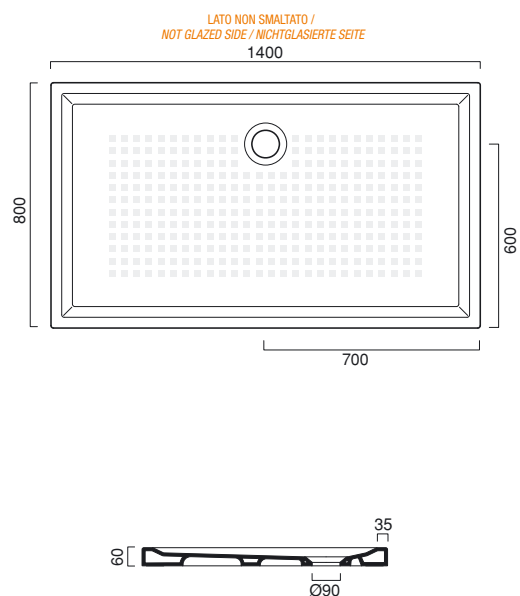

**VERSO**

**140**

**VERSO 140**

piatto doccia | shower tray | duschwanne  
**cod. 80140FP**

Piatto Doccia rettangolare 140 x 80 cm, per soli 6 cm di spessore, installabile ad appoggio o a filo pavimento, smaltato su tre lati e con speciale texture antiscivolo.

Rectangular shower tray, 140 x 80 cm sized. Only 6 cm thickness. Installation at floor level or laid on. This shower tray has three glazed sides and special anti-slip finish.

Duschwanne Rechtwinklig 140x80 cm, nur 6 cm dick. Installation Aufhängend oder Bodenbündig. 3 Seiten glasiert, mit Anti-Rutsch Oberfläche.

**VERSO**

**140**

**VERSO 140**

piatto doccia | shower tray | duschwanne

**cod. 80140FP**

**CATALANO**