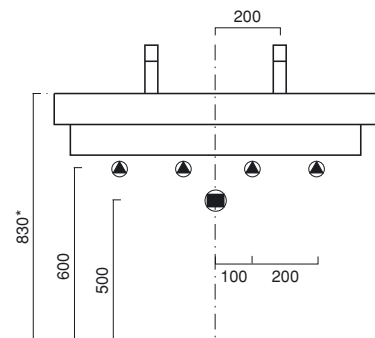

* COLONNA - PEDESTAL - SÄULE 870

photo ■ 2D dwg ■
3D dwg ■

V

CATALANO