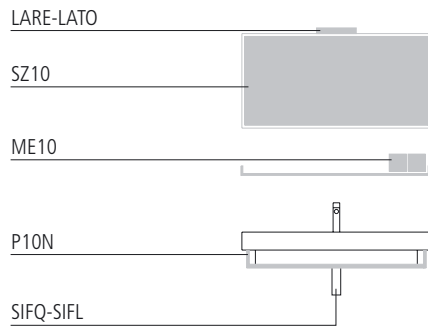

ZERO

100

ZERO 100
lavabo | washbasin | waschtisch
cod. 10ZE | 10ZEB ○
bianco | white | weiß
cod. 10ZENE ●
nero | black | schwarz

Lavabo installabile sospeso, semincasso, ad incasso e ad appoggio. Predisposto per 7 diverse posizioni di rubinetteria da piano o a parete. È integrabile con un portasciugamani frontale ed un ripiano portaoggetti entrambi in ottone cromato e con una struttura, terra o sospesa, in alluminio satinato con ripiano in vetro temperato satinato. Il lavabo è disponibile anche in finitura colore nero.

Washbasin for wall-hung, semi inset, inset or sit on installation. 0 up to 7 tapholes. Chrome brass front towel rail and chrome brass counter are available. The washbasin can be installed on a wall-mounted or floor-standing support frame made in satin aluminium with tempered satin glass shelf. Zero 100 washbasin is also available with black finish.

Als Wand-, Aufsatz-, oder als Einbauwaschbecken installierbar. 7 Hahnlöcher vorgestochen für Standardarmaturen in verschiedenen Positionen, auch mit Wandarmaturen verwendbar. Zusätzliche Ausstattungen: Fronthandtuchhalter, Gitterschale beide aus Messing verchromt, Stand- oder Wand-Metallgestell aus Aluminium mit Glasablage. Waschbecken auch in Farbe Schwarz.