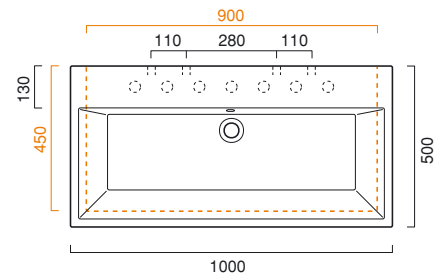

* COLONNA - PEDESTAL - SÄULE 870

photo ■ 2D dwg ■
3D dwg ■

V

CATALANO