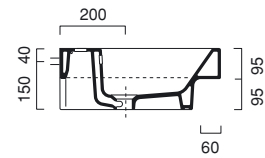

* COLONNA - PEDESTAL - SÄULE 870

photo ■ 2D dwg ■
3D dwg ■

V

CATALANO