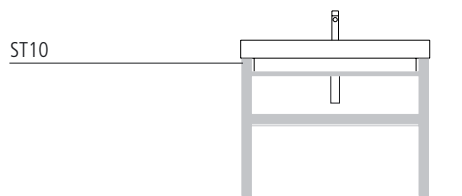

ZERO

100

ZERO 100
lavabo | washbasin | waschtisch
cod. 10ZE | 10ZEB ○
bianco | white | weiß
cod. 10ZENE ●
nero | black | schwarz

Lavabo installabile sospeso, semincasso, ad incasso e ad appoggio. Predisposto per 7 diverse posizioni di rubinetteria da piano o a parete. È integrabile con un portasciugamani frontale ed un ripiano portaoggetti entrambi in ottone cromato e con una struttura, terra o sospesa, in alluminio satinato con ripiano in vetro temperato satinato. Il lavabo è disponibile anche in finitura colore nero.

Washbasin for wall-hung, semi inset, inset or sit on installation. 0 up to 7 tapholes. Chrome brass front towel rail and chrome brass counter are available. The washbasin can be installed on a wall-mounted or floor-standing support frame made in satin aluminium with tempered satin glass shelf. Zero 100 washbasin is also available with black finish.

Als Wand-, Aufsatz-, oder als Einbauwaschbecken installierbar. 7 Hahnlöcher vorgestochen für Standardarmaturen in verschiedenen Positionen, auch mit Wandarmaturen verwendbar. Zusätzliche Ausstattungen: Fronthandtuchhalter, Gitterschale beide aus Messing verchromt, Stand- oder Wand-Metallgestell aus Aluminium mit Glasablage. Waschbecken auch in Farbe Schwarz.