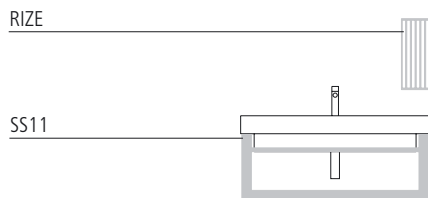

ZERO

100

ZERO 100
lavabo | washbasin | waschtisch
cod. 10ZE | 10ZEB ○
bianco | white | weiß
cod. 10ZENE ●
nero | black | schwarz

Lavabo installabile sospeso, semincasso, ad incasso e ad appoggio. Predisposto per 7 diverse posizioni di rubinetteria da piano o a parete. È integrabile con un portasciugamani frontale ed un ripiano portaoggetti entrambi in ottone cromato e con una struttura, terra o sospesa, in alluminio satinato con ripiano in vetro temperato satinato. Il lavabo è disponibile anche in finitura colore nero.

Washbasin for wall-hung, semi inset, inset or sit on installation. 0 up to 7 tapholes. Chrome brass front towel rail and chrome brass counter are available. The washbasin can be installed on a wall-mounted or floor-standing support frame made in satin aluminium with tempered satin glass shelf. Zero 100 washbasin is also available with black finish.

Als Wand-, Aufsatz-, oder als Einbauwaschbecken installierbar. 7 Hahnlöcher vorgestochen für Standardarmaturen in verschiedenen Positionen, auch mit Wandarmaturen verwendbar. Zusätzliche Ausstattungen: Fronthandtuchhalter, Gitterschale beide aus Messing verchromt, Stand- oder Wand-Metallgestell aus Aluminium mit Glasablage. Waschbecken auch in Farbe Schwarz.