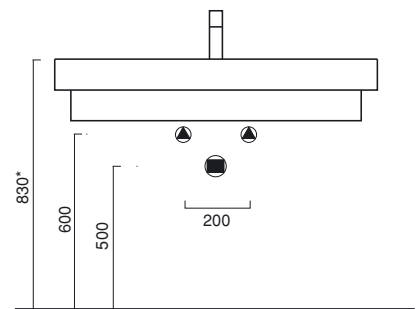

* COLONNA - PEDESTAL - SÄULE 870

photo ■ 2D dwg ■
3D dwg ■

V

CATALANO